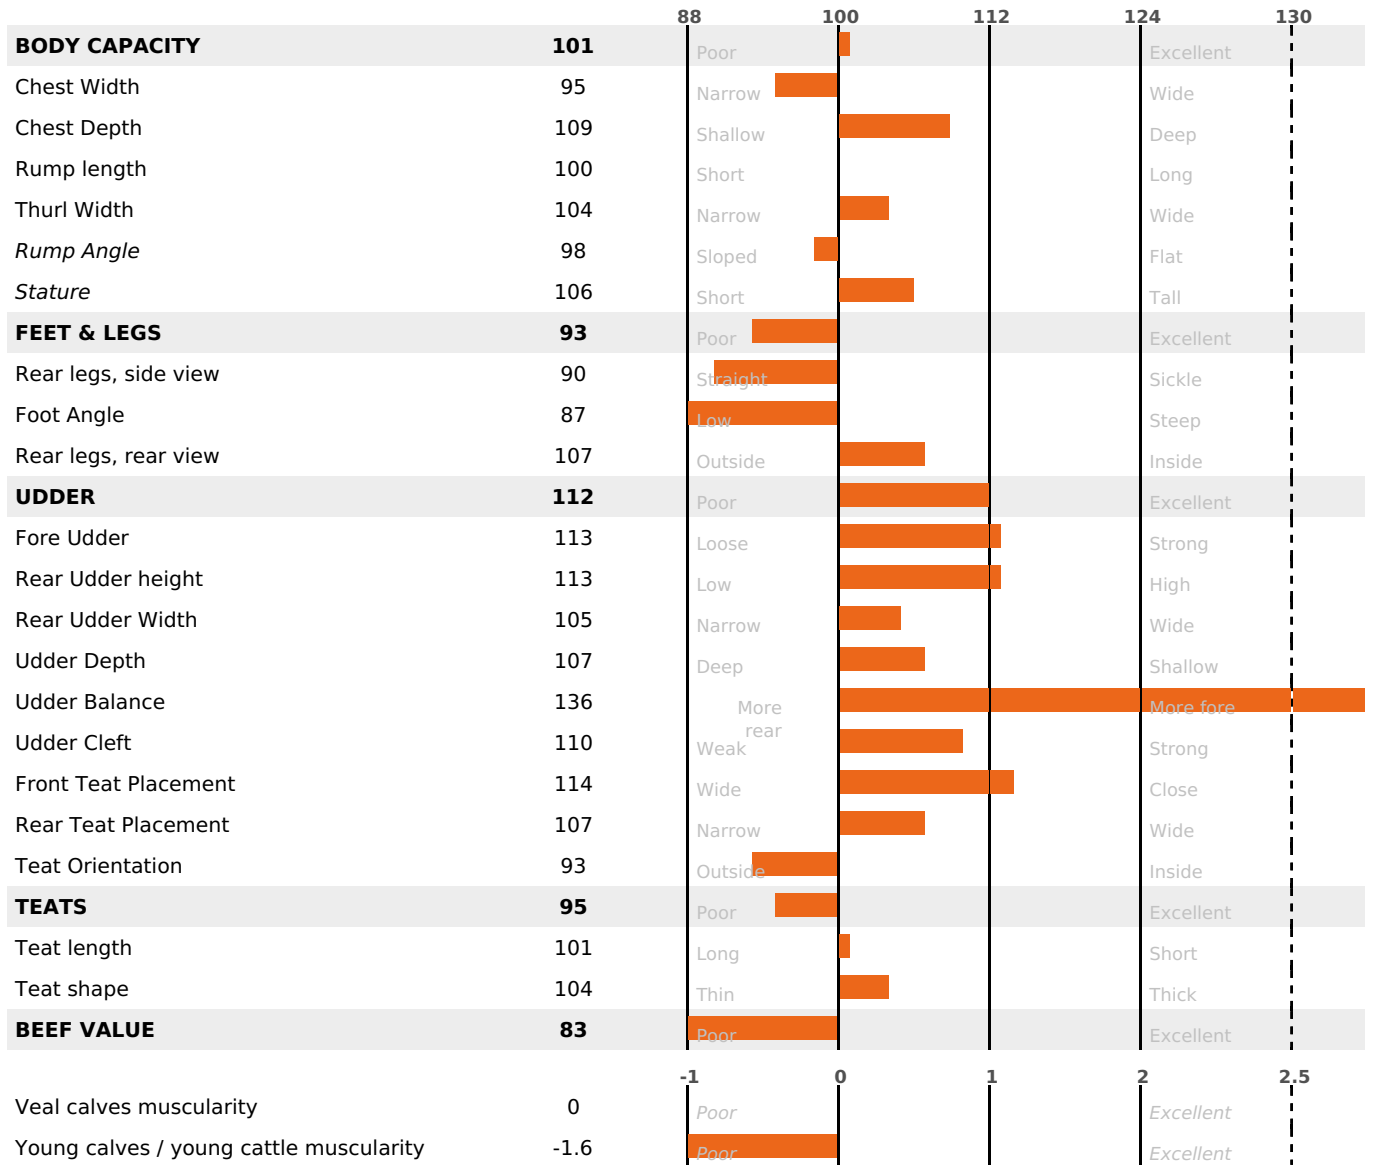

CARGO

ISU

REDON / MERCI / GARDIAN

110

PRODUCTION

Milk Synthesis **+13**

12257 daughter(s) - 5125 Herd(s) - **Rel. 95%**

MILK	PROT. (KG)	FAT (KG)	PROT. (%)	FAT (%)	DIGER	K-CAS	B-CAS
+337	+11	+11	+0.01	-0.03	0	AB	

FUNCTIONAL

MILCA : MIF / MTCP : MTF
MTETR : NC

CALV. EASE	D. CALV. EASE	CALF VIT	D. CALF VIT.
89	95	90	95

HEALTH

7468 daughter(s) - 3093 Herd(s) - **Reliability**

95

FR 7044714726 - N° 74185
 BREEDER : EARL DE LA CORVEE D ARCHE
 DAM : ADRIA
 4-305 10947KG 38,5 32,7