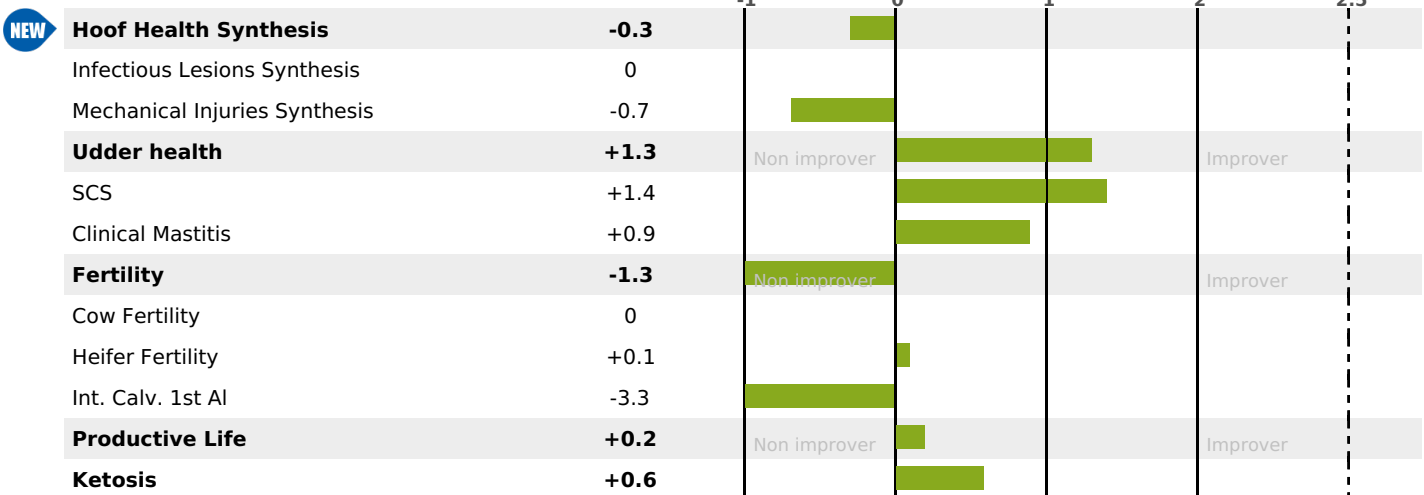

CARGO

ISU

REDON / MERCI / GARDIAN

110

PRODUCTION

Milk Synthesis **+13**

12257 daughter(s) - 5125 Herd(s) - **Rel. 95%**

MILK	PROT. (KG)	FAT (KG)	PROT. (%)	FAT (%)	DIGER	K-CAS	B-CAS
+337	+11	+11	+0.01	-0.03	0	AB	

FUNCTIONAL

MILCA : MIF / MTCP : MTF
MTETR : NC

CALV. EASE	D. CALV. EASE	CALF VIT	D. CALF VIT.
89	95	90	95

HEALTH

7468 daughter(s) - 3093 Herd(s) - **Reliability**

95

FR 7044714726 - N° 74185
 BREEDER : EARL DE LA CORVEE D ARCHE
 DAM : ADRIA
 4-305 10947KG 38,5 32,7