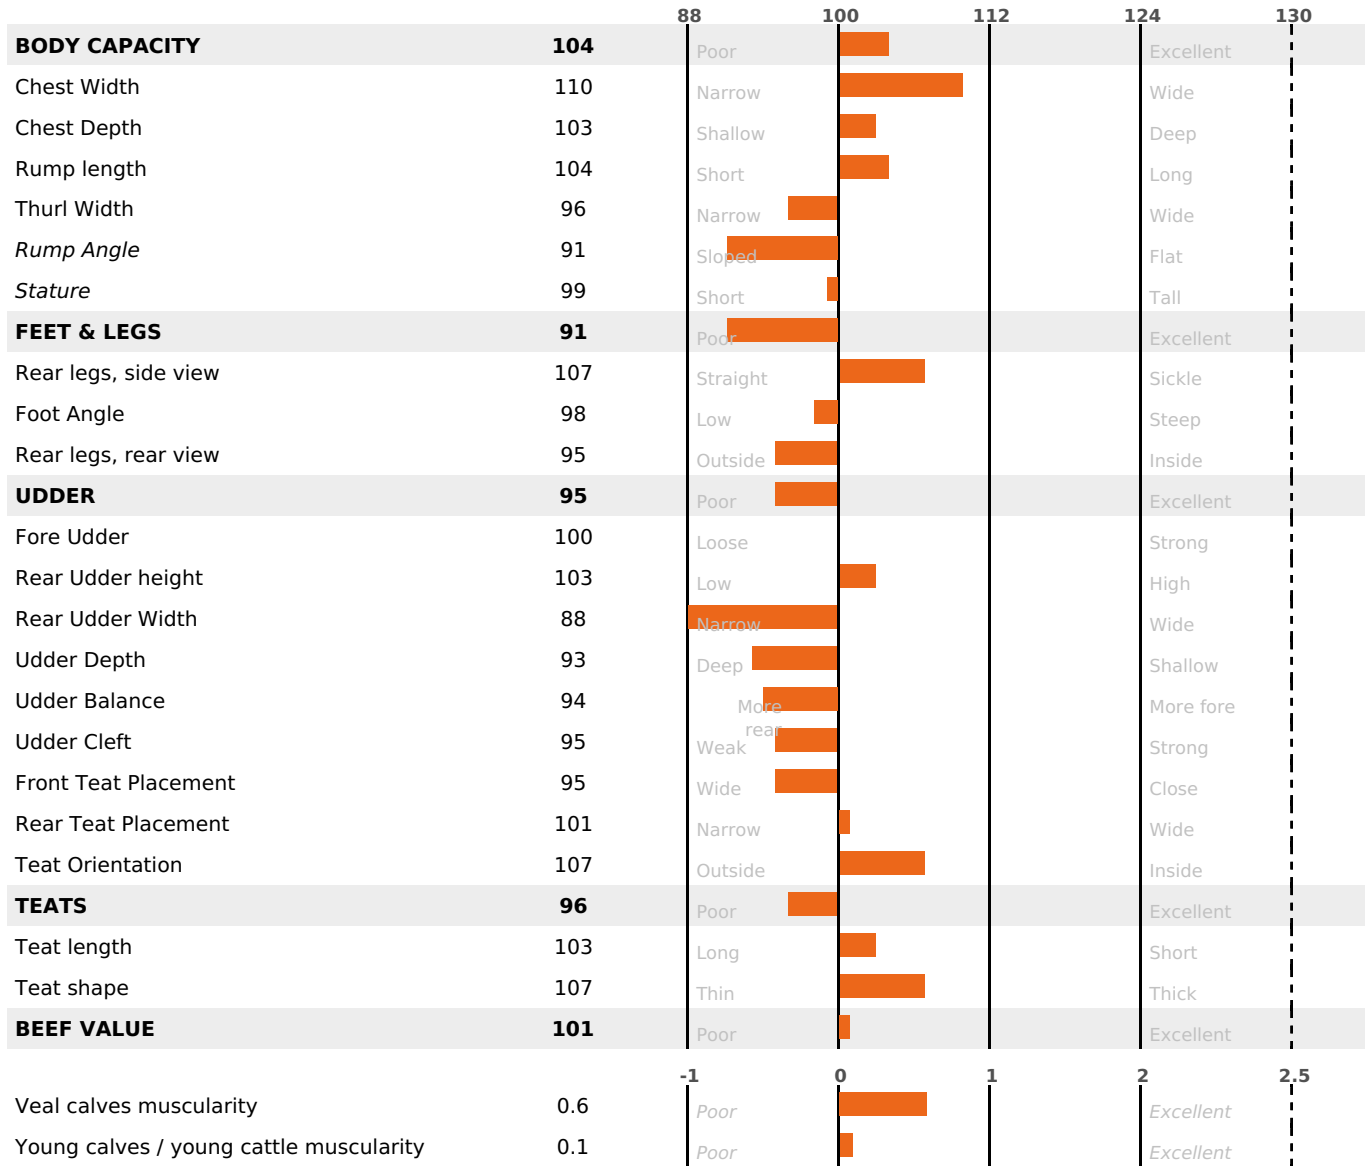

PRODUCTION

Milk Synthesis **-25**

81 daughter(s) - 77 Herd(s) - **Rel. 93%**

MILK	PROT. (KG)	FAT (KG)	PROT. (%)	FAT (%)	DIGER	K-CAS	B-CAS
-441	-23	-10	-0.12	+0.12	0.7	AB	

FUNCTIONAL

MILCA : MIF / MTCP : MTC
MTETR : NC

CALV. EASE	D. CALV. EASE	CALF VIT	D. CALF VIT.
85	95	88	95

HEALTH

65 daughter(s) - 62 Herd(s) - **Reliability 79**

FR 4307170683 - N° 73745
 BREEDER : GAEC DE LA THEVE
 DAM : PIROUETTE
 3-305 10546KG 39,1 35,6