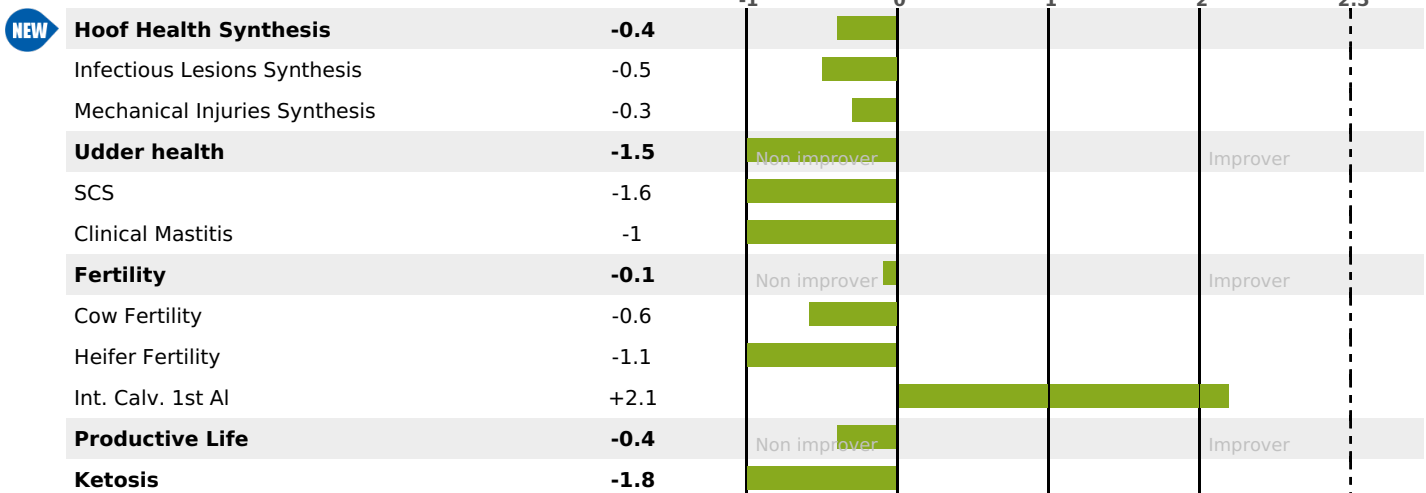

PRODUCTION

Milk Synthesis **-25**

81 daughter(s) - 77 Herd(s) - **Rel. 93%**

MILK	PROT. (KG)	FAT (KG)	PROT. (%)	FAT (%)	DIGER	K-CAS	B-CAS
-441	-23	-10	-0.12	+0.12	0.7	AB	

FUNCTIONAL

MILCA : MIF / MTCP : MTC
MTETR : NC

CALV. EASE	D. CALV. EASE	CALF VIT	D. CALF VIT.
85	95	88	95

HEALTH

65 daughter(s) - 62 Herd(s) - **Reliability 79**

FR 4307170683 - N° 73745
 BREEDER : GAEC DE LA THEVE
 DAM : PIROUETTE
 3-305 10546KG 39,1 35,6