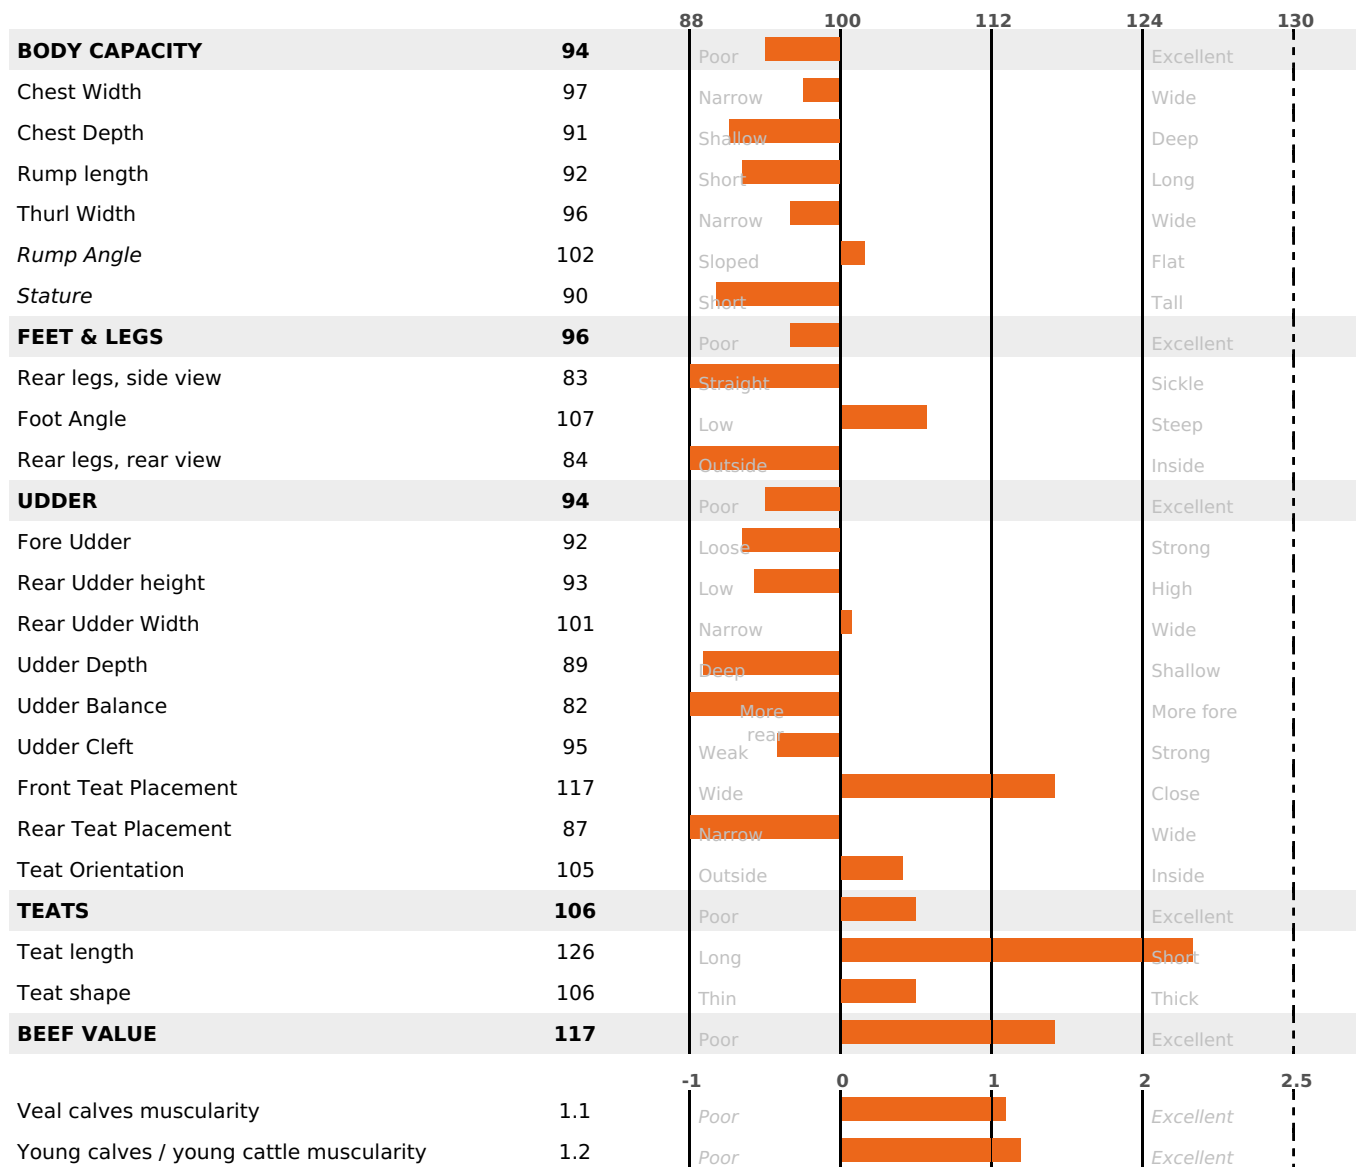

CROCKET

ISU

REDON / LECUYER / INDUVI

87

PRODUCTION

Milk Synthesis **-15**

1469 daughter(s) - 1087 Herd(s) - **Rel. 95%**

MILK	PROT. (KG)	FAT (KG)	PROT. (%)	FAT (%)	DIGER	K-CAS	B-CAS
-12	-13	-2	-0.19	-0.03	0.8	BB	A1A2

FUNCTIONAL

MILCA : MIF / MTCP : MTF
MTETR : NC

CALV. EASE	D. CALV. EASE	CALF VIT	D. CALF VIT.
81	88	61	84

HEALTH

1134 daughter(s) - 848 Herd(s) - **Reliability 95**

FR 7034632469 - N° 73166

BREEDER : GAEC DOILLON

DAM : TISANE

4-305 11411KG 41,2 34,7