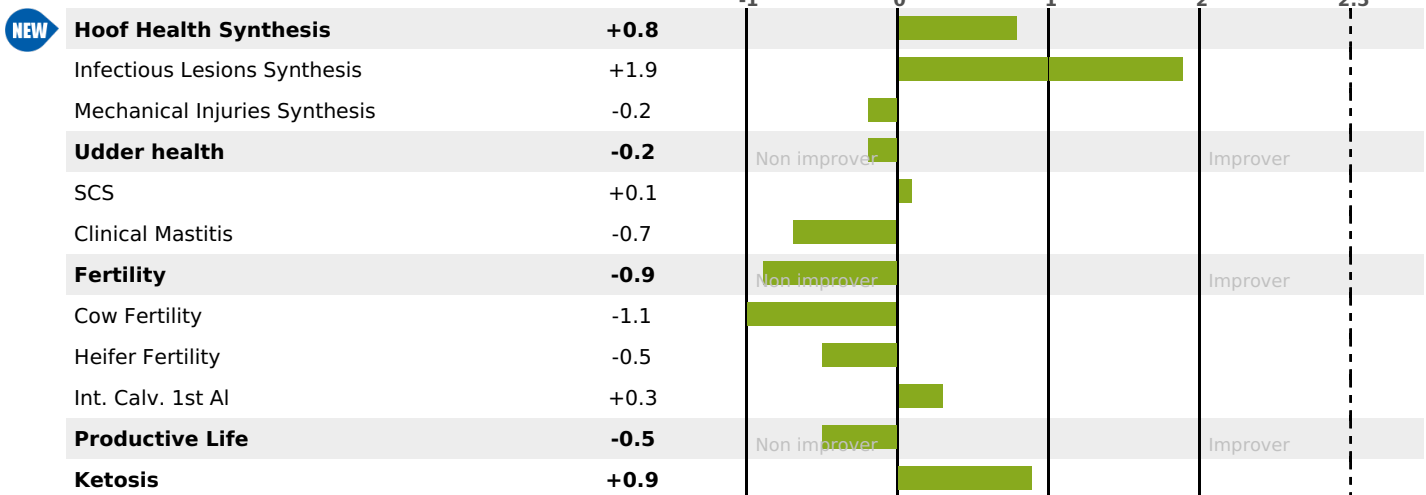

CROCKET

ISU

REDON / LECUYER / INDUVI

87

PRODUCTION

Milk Synthesis **-15**

1469 daughter(s) - 1087 Herd(s) - **Rel. 95%**

MILK	PROT. (KG)	FAT (KG)	PROT. (%)	FAT (%)	DIGER	K-CAS	B-CAS
-12	-13	-2	-0.19	-0.03	0.8	BB	A1A2

FUNCTIONAL

MILCA : MIF / MTCP : MTF
MTETR : NC

CALV. EASE	D. CALV. EASE	CALF VIT	D. CALF VIT.
81	88	61	84

HEALTH

1134 daughter(s) - 848 Herd(s) - **Reliability 95**

FR 7034632469 - N° 73166

BREEDER : GAEC DOILLON

DAM : TISANE

4-305 11411KG 41,2 34,7