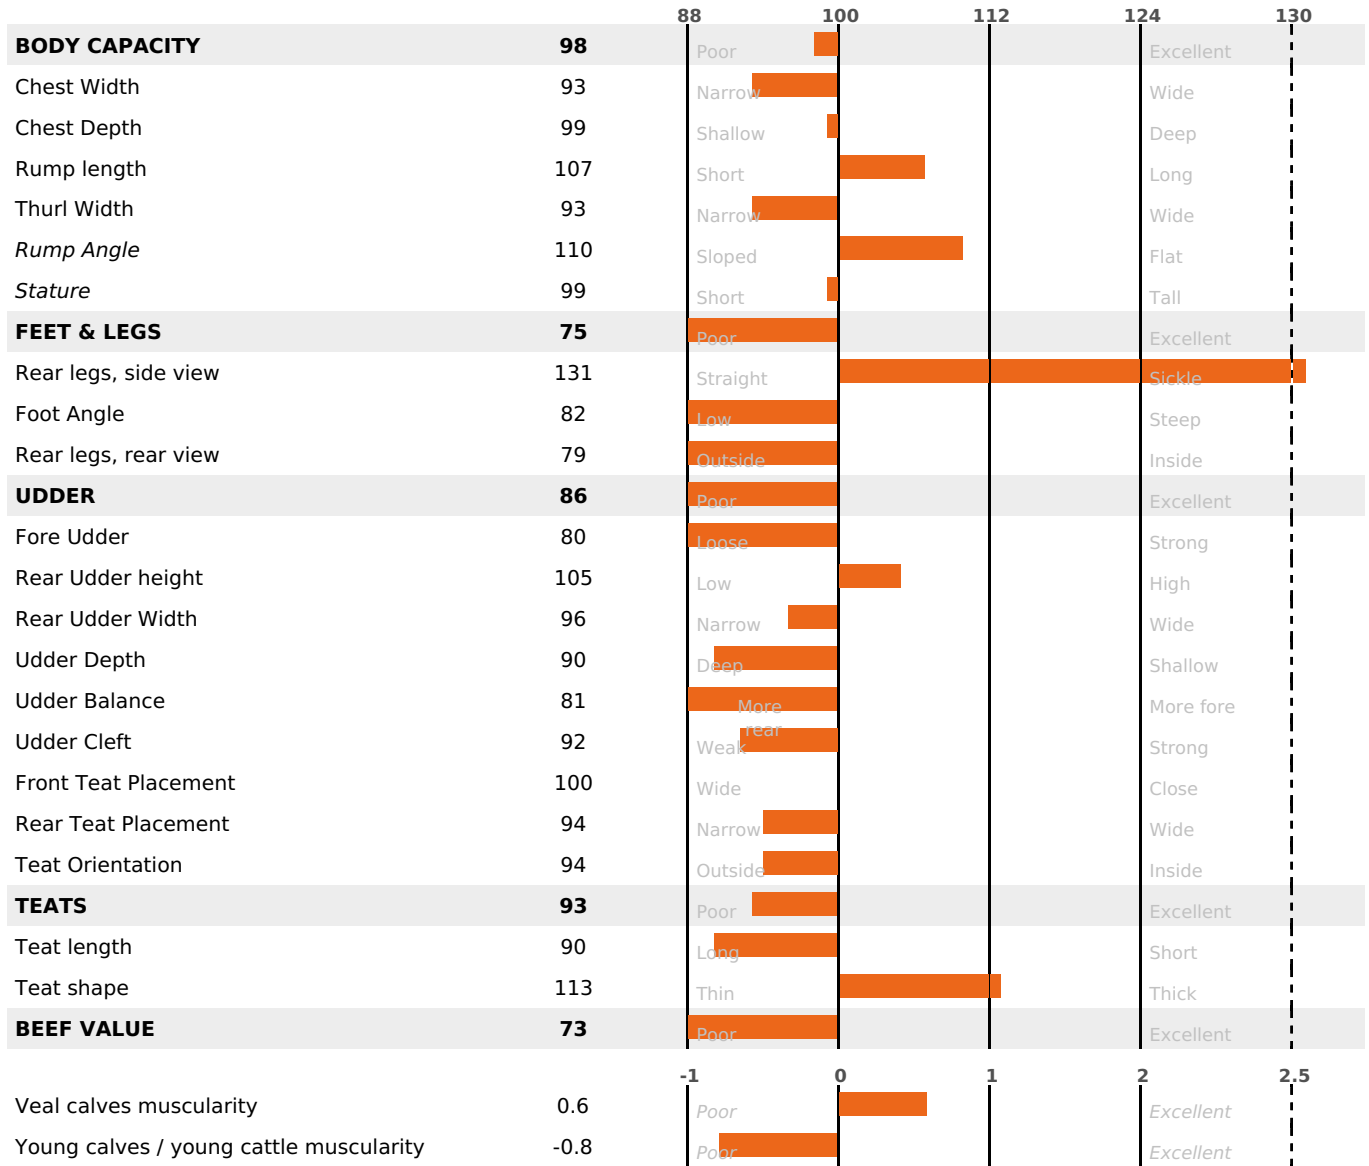

## PRODUCTION

Milk Synthesis **+11**

646 daughter(s) - 576 Herd(s) - **Rel. 95%**

MILK	PROT. (KG)	FAT (KG)	PROT. (%)	FAT (%)	DIGER	K-CAS	B-CAS
-527	+4	+8	+0.31	+0.43	0.6	BB	

## FUNCTIONAL

MILCA : MIF / MTCP : MTF  
MTETR : NC

CALV. EASE	D. CALV. EASE	CALF VIT	D. CALF VIT.
88	95	95	95

## HEALTH

480 daughter(s) - 430 Herd(s) - **Reliability 94**

FR 7039118314 - N° 75822  
 BREEDER : GAEC VIGNERON  
 DAM : UGOLINE  
 5-305 10657KG 46,8 35,8