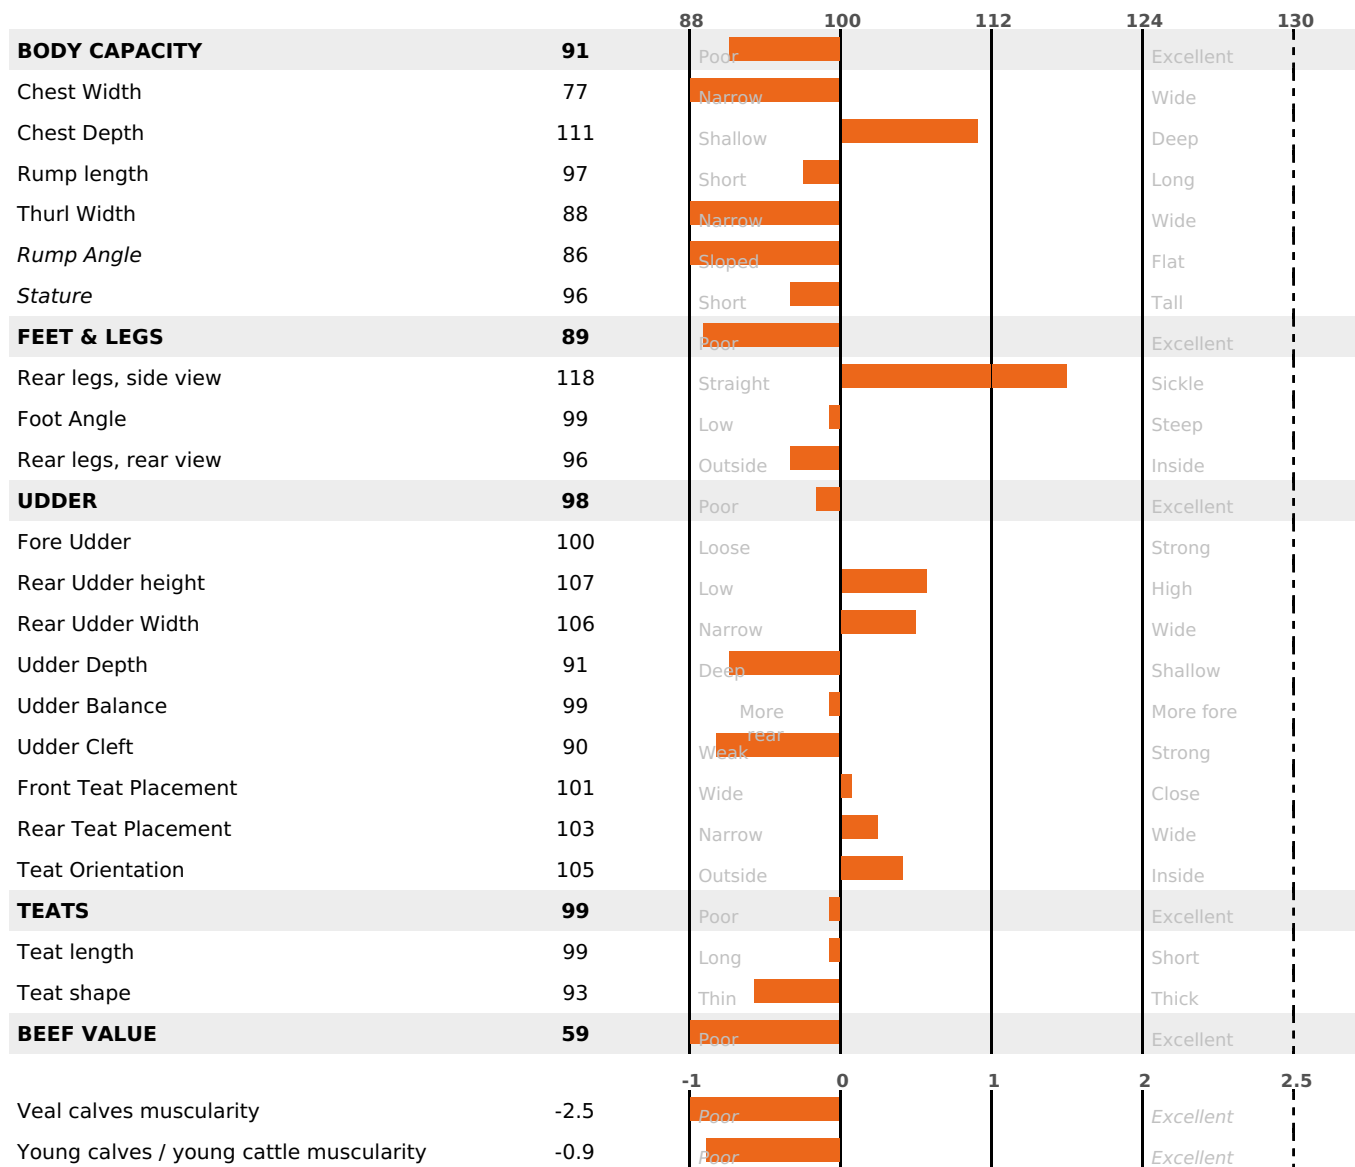

FAUCITRE

ISU

URBANISTE / PERNAN / LAUTECHAUX

80

PRODUCTION

Milk Synthesis **+11**

1565 daughter(s) - 1259 Herd(s) - **Rel. 95%**

MILK	PROT. (KG)	FAT (KG)	PROT. (%)	FAT (%)	DIGER	K-CAS	B-CAS
-381	+5	+8	+0.25	+0.33	-0.3	BB	A2A2

FUNCTIONAL

MILCA : MIF / MTCP : MTF
MTETR : NC

CALV. EASE	D. CALV. EASE	CALF VIT	D. CALF VIT.
83	94	72	95

HEALTH

-1.2

NEW

873 daughter(s) - 727 Herd(s) - **Reliability 95**

FR 4310142456 - N° 81578
 BREEDER : GAEC DU BEAU SITE
 DAM : BLANCHETTE
 4-305 9133KG 40,3 33,9