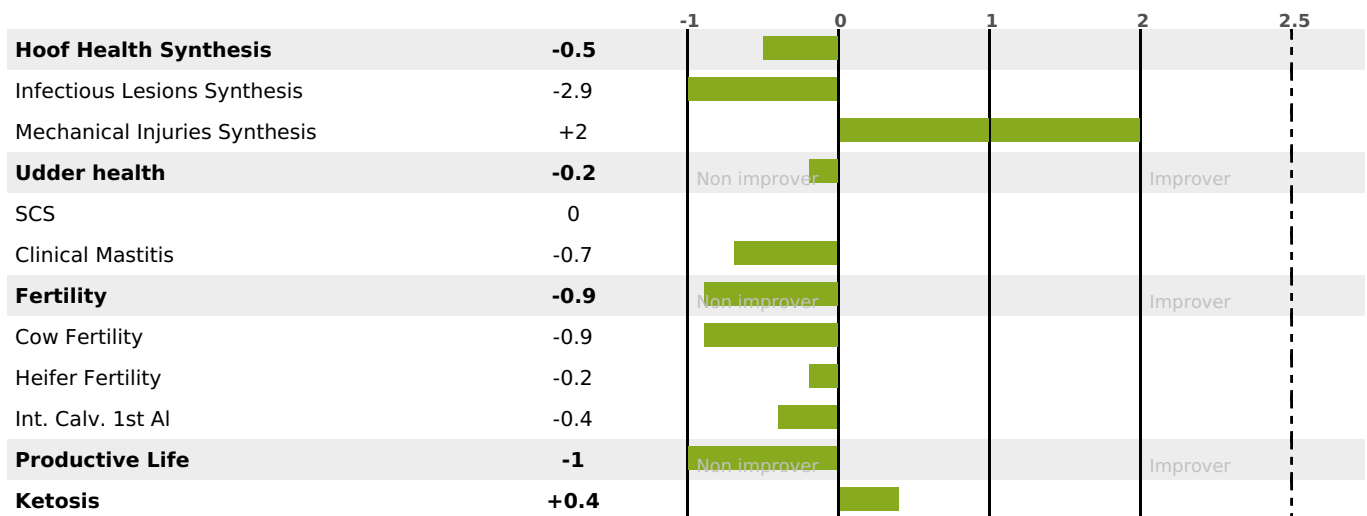

FAUCITRE

ISU

URBANISTE / PERNAN / LAUTECHAUX

80

PRODUCTION

Milk Synthesis **+11**

1565 daughter(s) - 1259 Herd(s) - **Rel. 95%**

MILK	PROT. (KG)	FAT (KG)	PROT. (%)	FAT (%)	DIGER	K-CAS	B-CAS
-381	+5	+8	+0.25	+0.33	-0.3	BB	A2A2

FUNCTIONAL

MILCA : MIF / MTCP : MTF
MTETR : NC

CALV. EASE	D. CALV. EASE	CALF VIT	D. CALF VIT.
83	94	72	95

HEALTH

-1.2

NEW

873 daughter(s) - 727 Herd(s) - **Reliability 95**

FR 4310142456 - N° 81578
 BREEDER : GAEC DU BEAU SITE
 DAM : BLANCHETTE
 4-305 9133KG 40,3 33,9