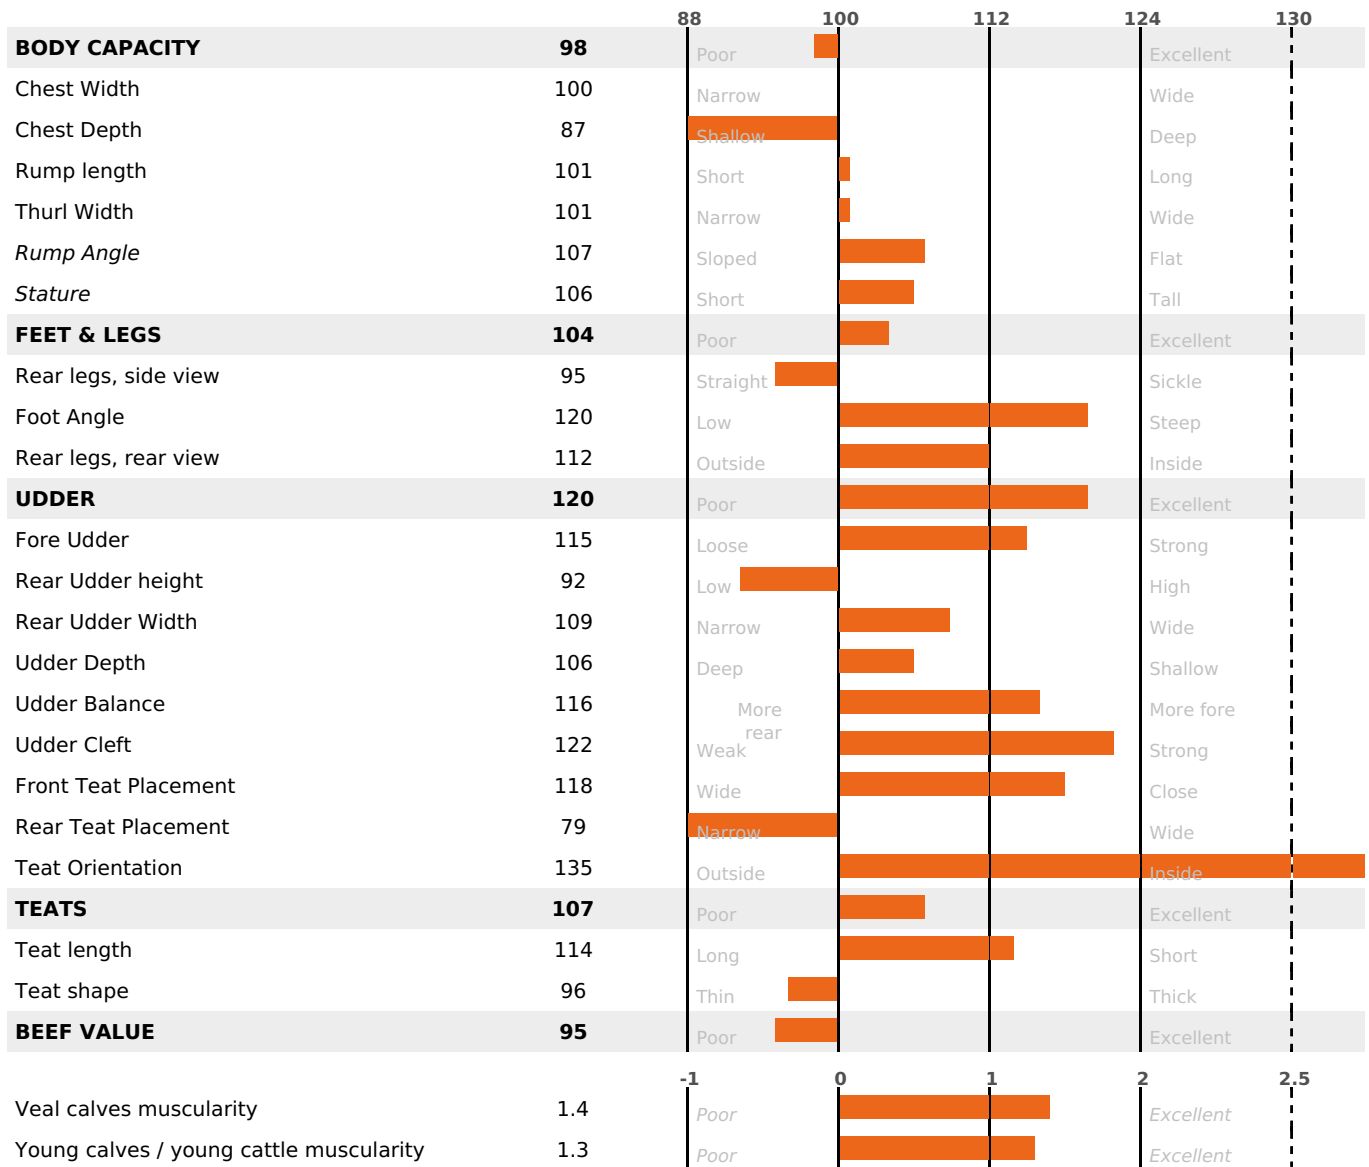

FELINDRA

ISU

URBANISTE / PIOMBO / LINOU

103

PRODUCTION

Milk Synthesis -2

3934 daughter(s) - 2467 Herd(s) - Rel. 95%

MILK	PROT. (KG)	FAT (KG)	PROT. (%)	FAT (%)	DIGER	K-CAS	B-CAS
+15	-2	+1	-0.03	+0.01	0.2	AB	A1A2

FUNCTIONAL

MILCA : MIF / MTCP : MTF

MTETR : NC

CALV. EASE	D. CALV. EASE	CALF VIT	D. CALF VIT.
55	71	61	82

HEALTH

NEW

2729 daughter(s) - 1762 Herd(s) - **Reliability**

95

FR 2547072390 - N° 81007
 BREEDER : GAEC DE PIERLEY
 DAM : CORALINE
 8-305 10699KG 41,8 31,9