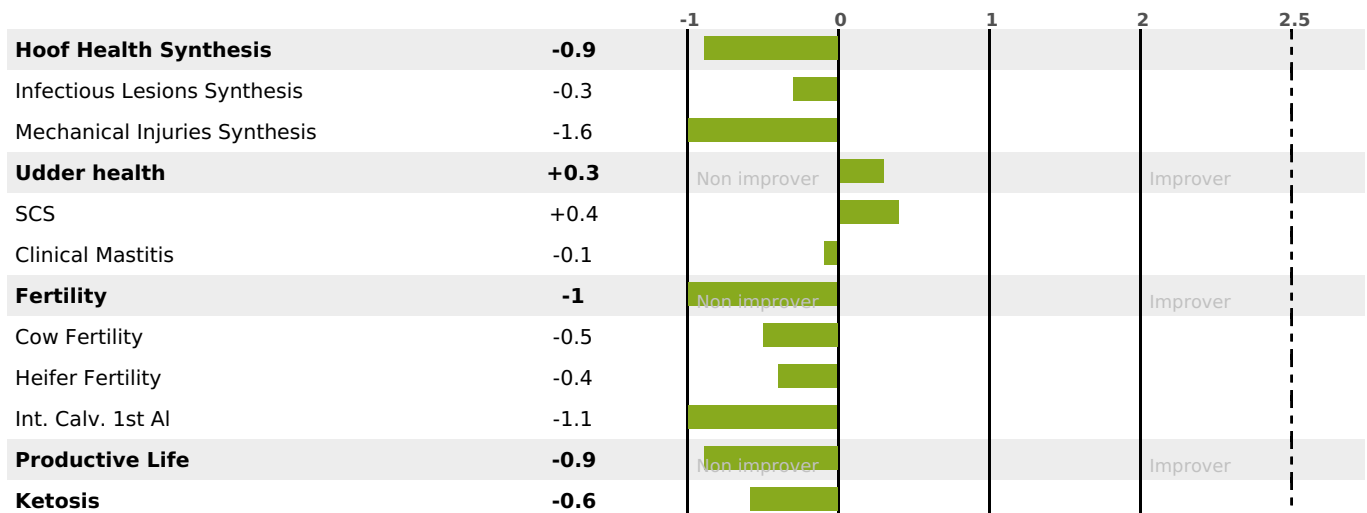

HEALTH

-1.5

NEW