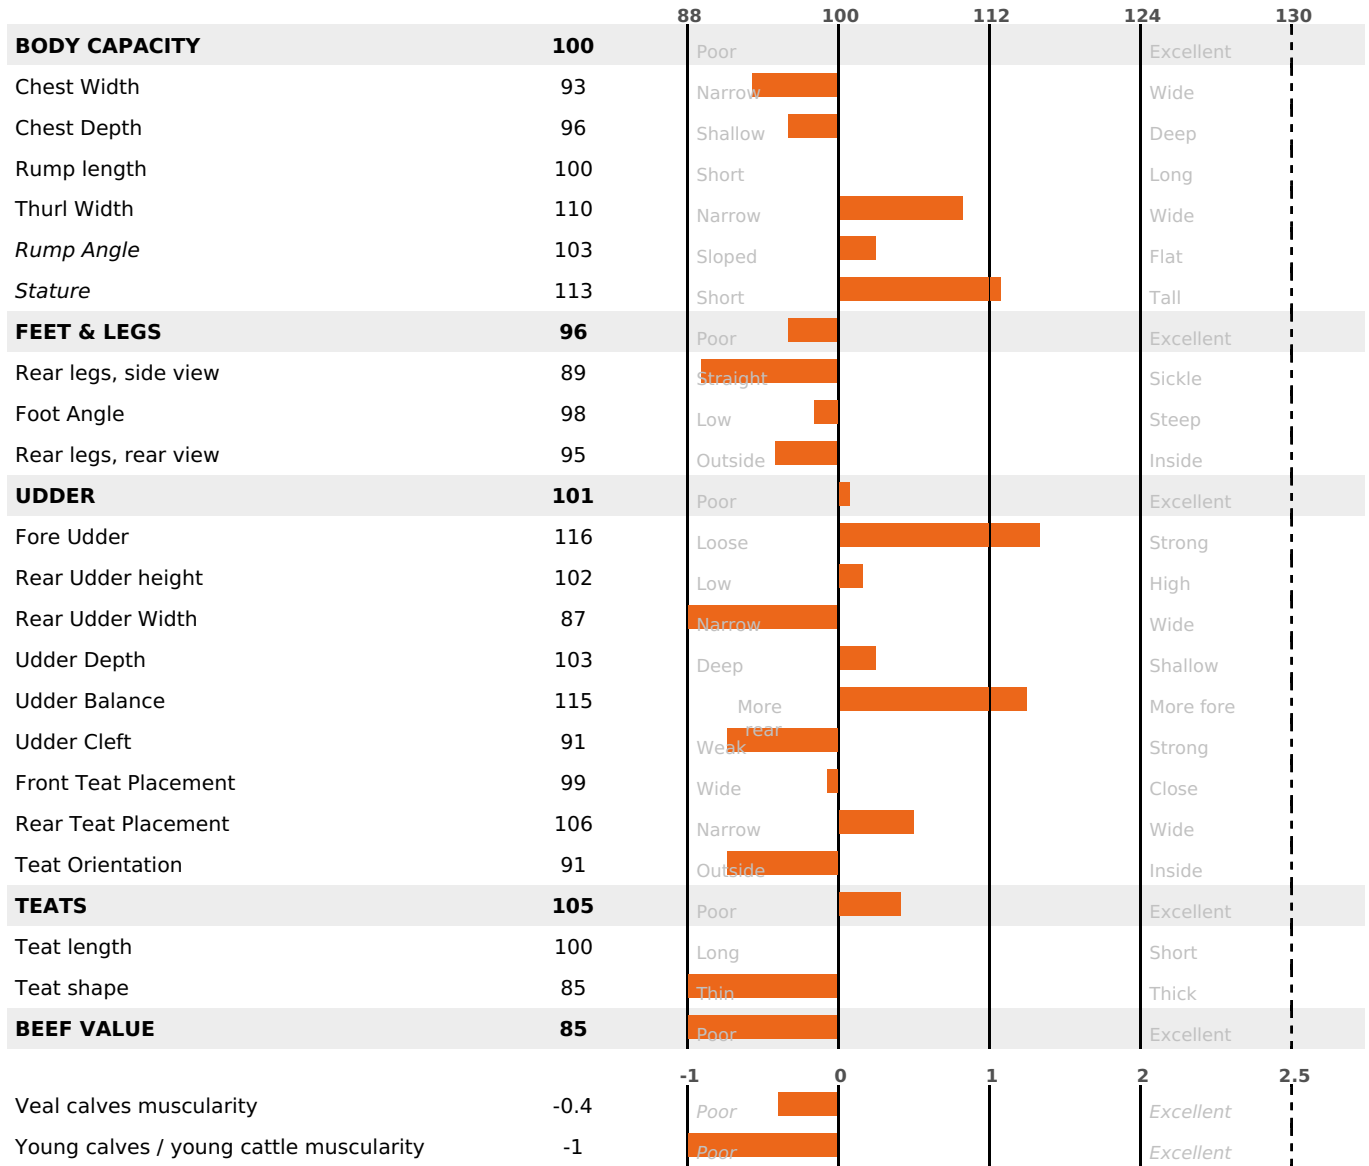

## PRODUCTION

Milk Synthesis +4

1566 daughter(s) - 1229 Herd(s) - Rel. 95%

MILK	PROT. (KG)	FAT (KG)	PROT. (%)	FAT (%)	DIGER	K-CAS	B-CAS
+241	0	+23	-0.12	+0.2	-0.6	BB	A2A2

## FUNCTIONAL

MILCA : MIF / MTCP : MTF  
MTETR : NC

CALV. EASE	D. CALV. EASE	CALF VIT	D. CALF VIT.
72	79	94	95

## HEALTH

-1.5

NEW

765 daughter(s) - 616 Herd(s) - **Reliability 95**

FR 2541883676 - N° 81428  
 BREEDER : GAEC DU ROCHET COURTOIS-PERRIN  
 DAM : CREMONE  
 2-305 10084KG 35,8 35,3