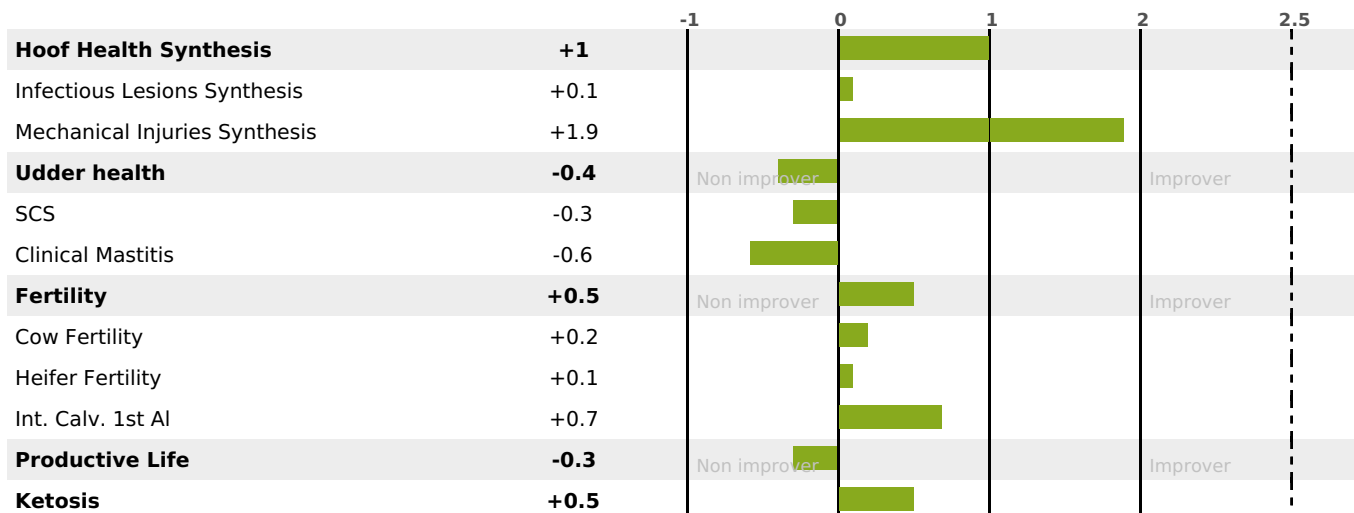

## FUNCTIONAL

MILCA : MIF / MTCP : MTC

MTETR : NC

CALV. EASE	D. CALV. EASE	CALF VIT	D. CALF VIT.
95	95	94	95

## HEALTH

0.7

NEW

836 daughter(s) - 659 Herd(s) - **Reliability 95**

FR 4241708723 - N° 83624

BREEDER : GAEC DU HAUT FOREZ

DAM : CALIFORNIE

5-270 8378KG 40,4 37,9