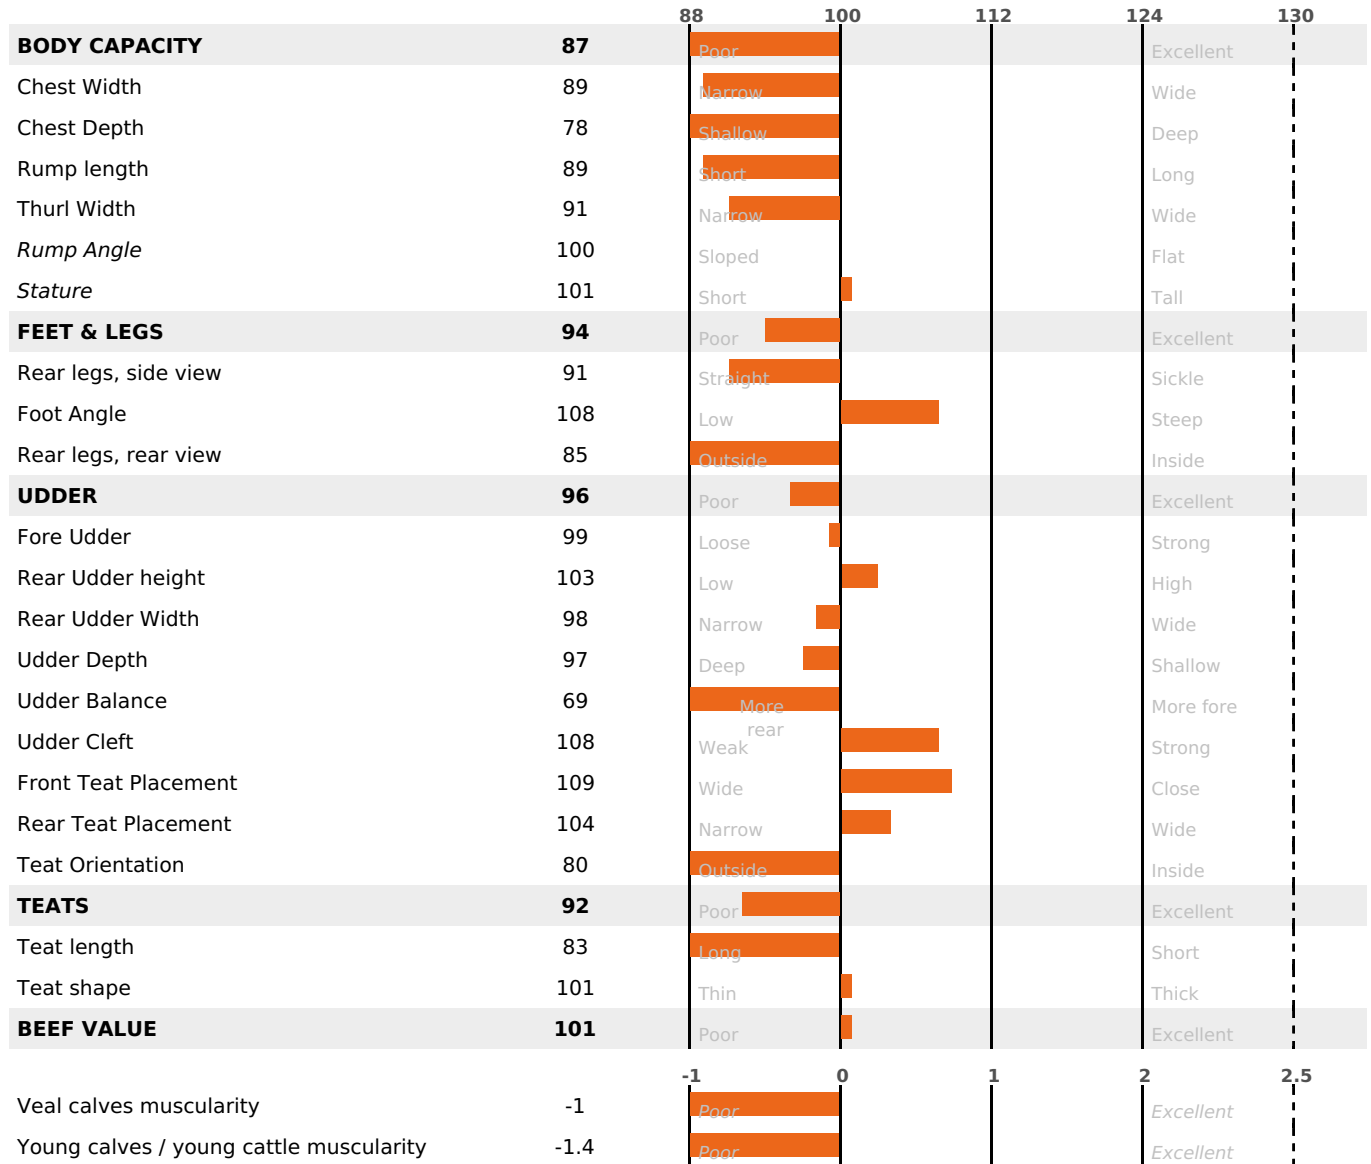

## PRODUCTION

Milk Synthesis -1

1283 daughter(s) - 977 Herd(s) - **Rel. 95%**

MILK	PROT. (KG)	FAT (KG)	PROT. (%)	FAT (%)	DIGER	K-CAS	B-CAS
+84	+2	-11	-0.01	-0.21	0.1	BB	A1A2

## FUNCTIONAL

MILCA : MIF / MTCP : MTC

MTETR : NC

CALV. EASE	D. CALV. EASE	CALF VIT	D. CALF VIT.
95	95	94	95

## HEALTH

0.7

NEW

836 daughter(s) - 659 Herd(s) - **Reliability 95**

FR 4241708723 - N° 83624

BREEDER : GAEC DU HAUT FOREZ

DAM : CALIFORNIE

5-270 8378KG 40,4 37,9