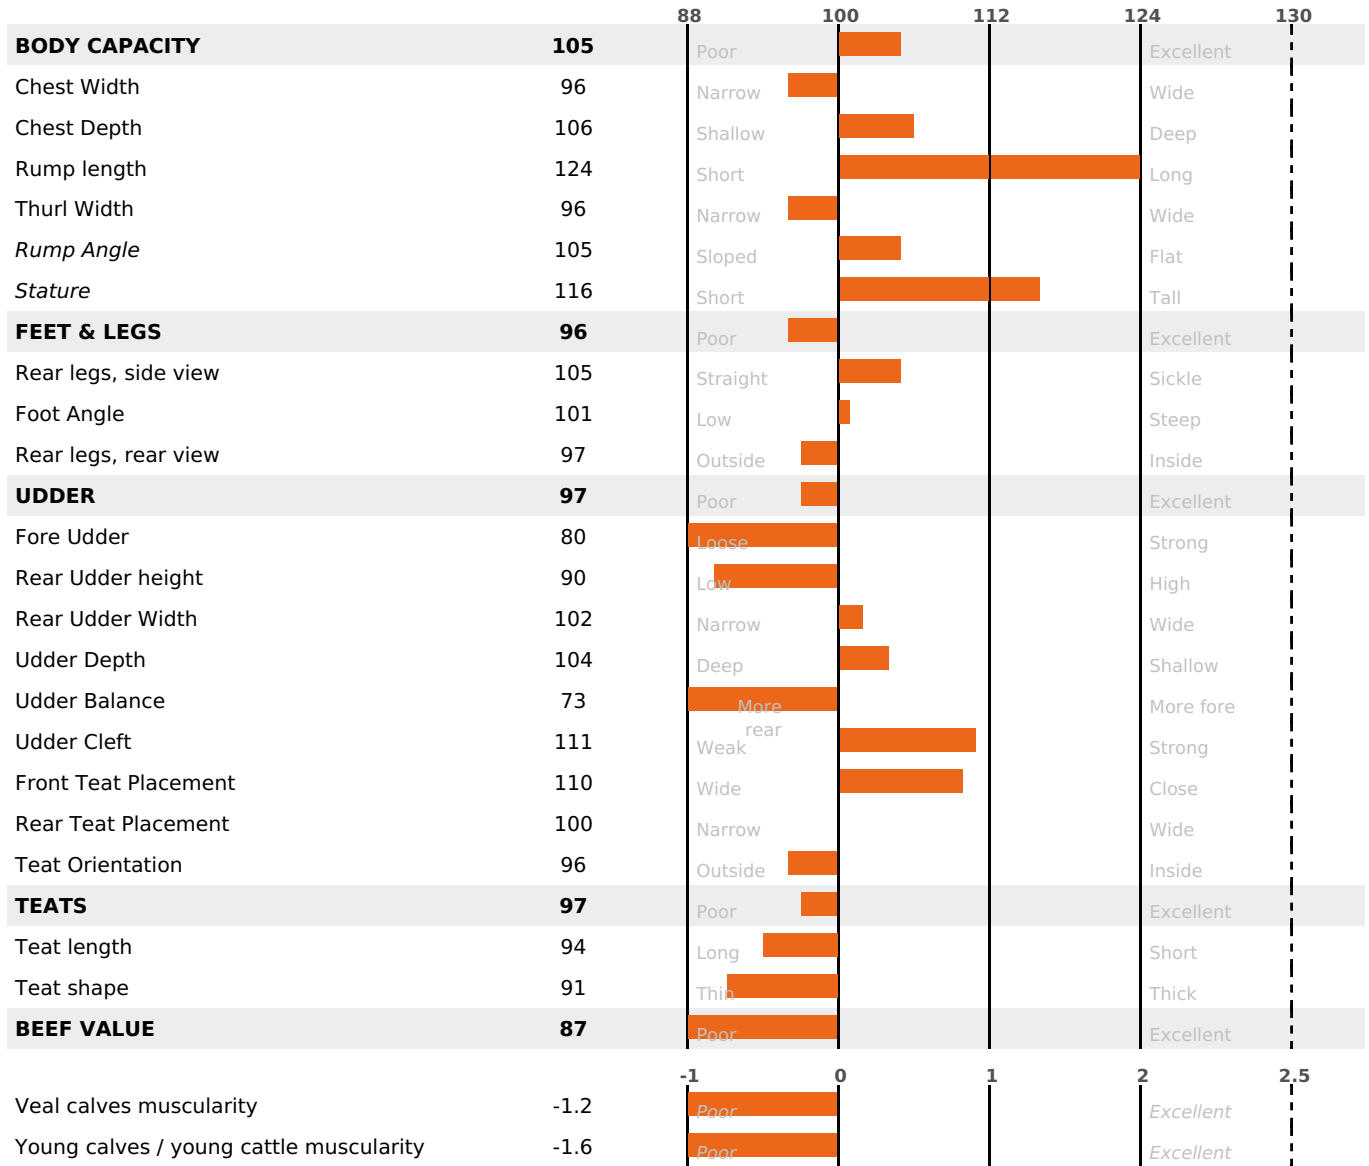

HOBBIT

ISU

ETERLOU / URBANISTE / MICMAC

79

PRODUCTION

Milk Synthesis -9

993 daughter(s) - 744 Herd(s) - Rel. 95%

MILK	PROT. (KG)	FAT (KG)	PROT. (%)	FAT (%)	DIGER	K-CAS	B-CAS
-440	-7	-17	+0.1	+0.01	0	BB	

FUNCTIONAL

MILCA : MIF / MTCP : MTF
MTETR : NC

CALV. EASE	D. CALV. EASE	CALF VIT	D. CALF VIT.
67	95	76	95

HEALTH

0.0

NEW

655 daughter(s) - 508 Herd(s) - **Reliability 95**

FR 0112016709 - N° 83608
 BREEDER : GIE MONTBELIARDE HORIZON
 DAM : 016 ESPERA
 6-305 14737KG 40,6 34,1