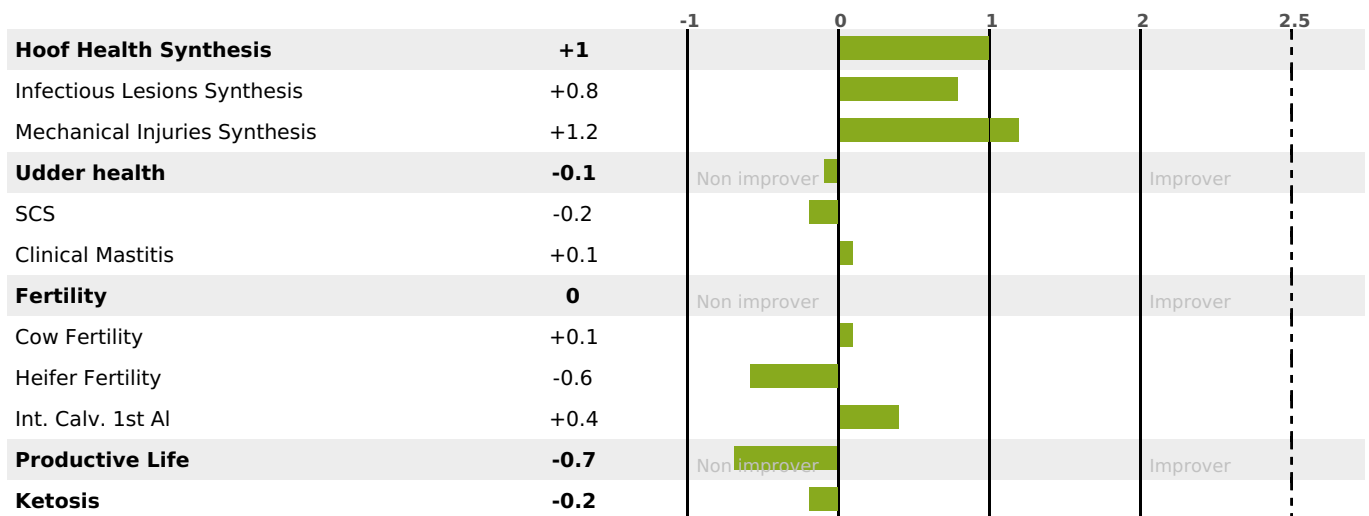

FUNCTIONAL

MILCA : MIF / MTCP : MTF
MTETR : NC

CALV. EASE	D. CALV. EASE	CALF VIT	D. CALF VIT.
67	95	76	95

HEALTH

0.0

NEW

655 daughter(s) - 508 Herd(s) - **Reliability 95**

FR 0112016709 - N° 83608
 BREEDER : GIE MONTBELIARDE HORIZON
 DAM : 016 ESPERA
 6-305 14737KG 40,6 34,1