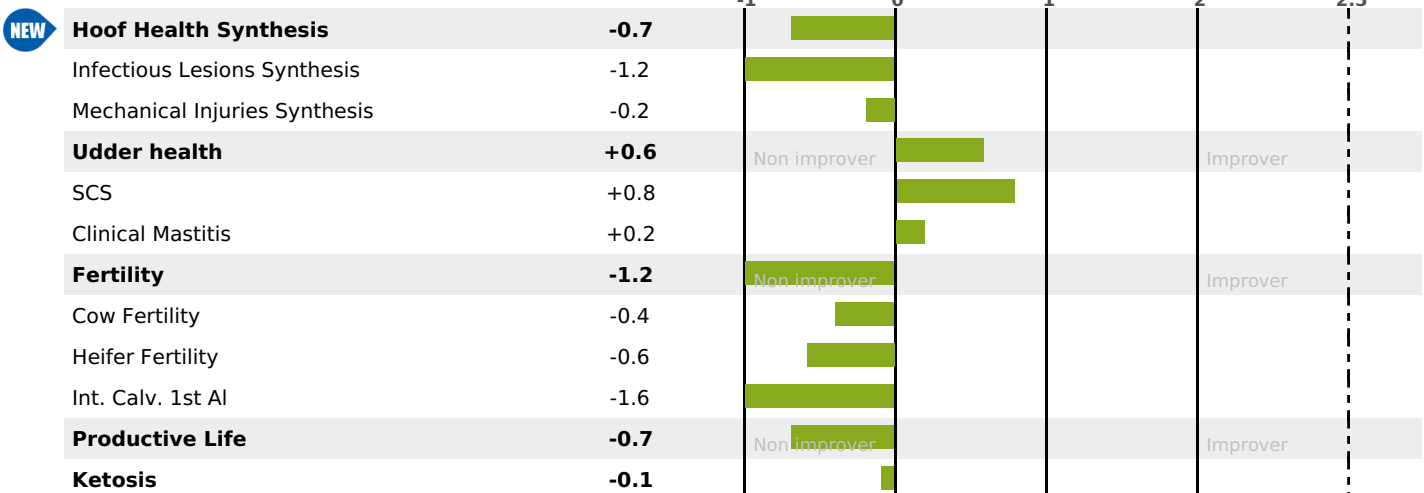

HYPNOS

ISU

BOISSIA JB / URBANISTE / PIOMBO

91

PRODUCTION

Milk Synthesis +7

544 daughter(s) - 458 Herd(s) - Rel. 95%

MILK	PROT. (KG)	FAT (KG)	PROT. (%)	FAT (%)	DIGER	K-CAS	B-CAS
-322	-1	+19	+0.15	+0.47	0.5	BB	A2A2

FUNCTIONAL

MILCA : MIF / MTCP : MTF
MTETR : NC

CALV. EASE	D. CALV. EASE	CALF VIT	D. CALF VIT.
95	95	95	95

HEALTH

404 daughter(s) - 342 Herd(s) - **Reliability 92**

FR 4311999562 - N° 84926
 BREEDER : GAEC DU BARRY
 DAM : FANTA
 2-305 9331KG 41,8 38,5