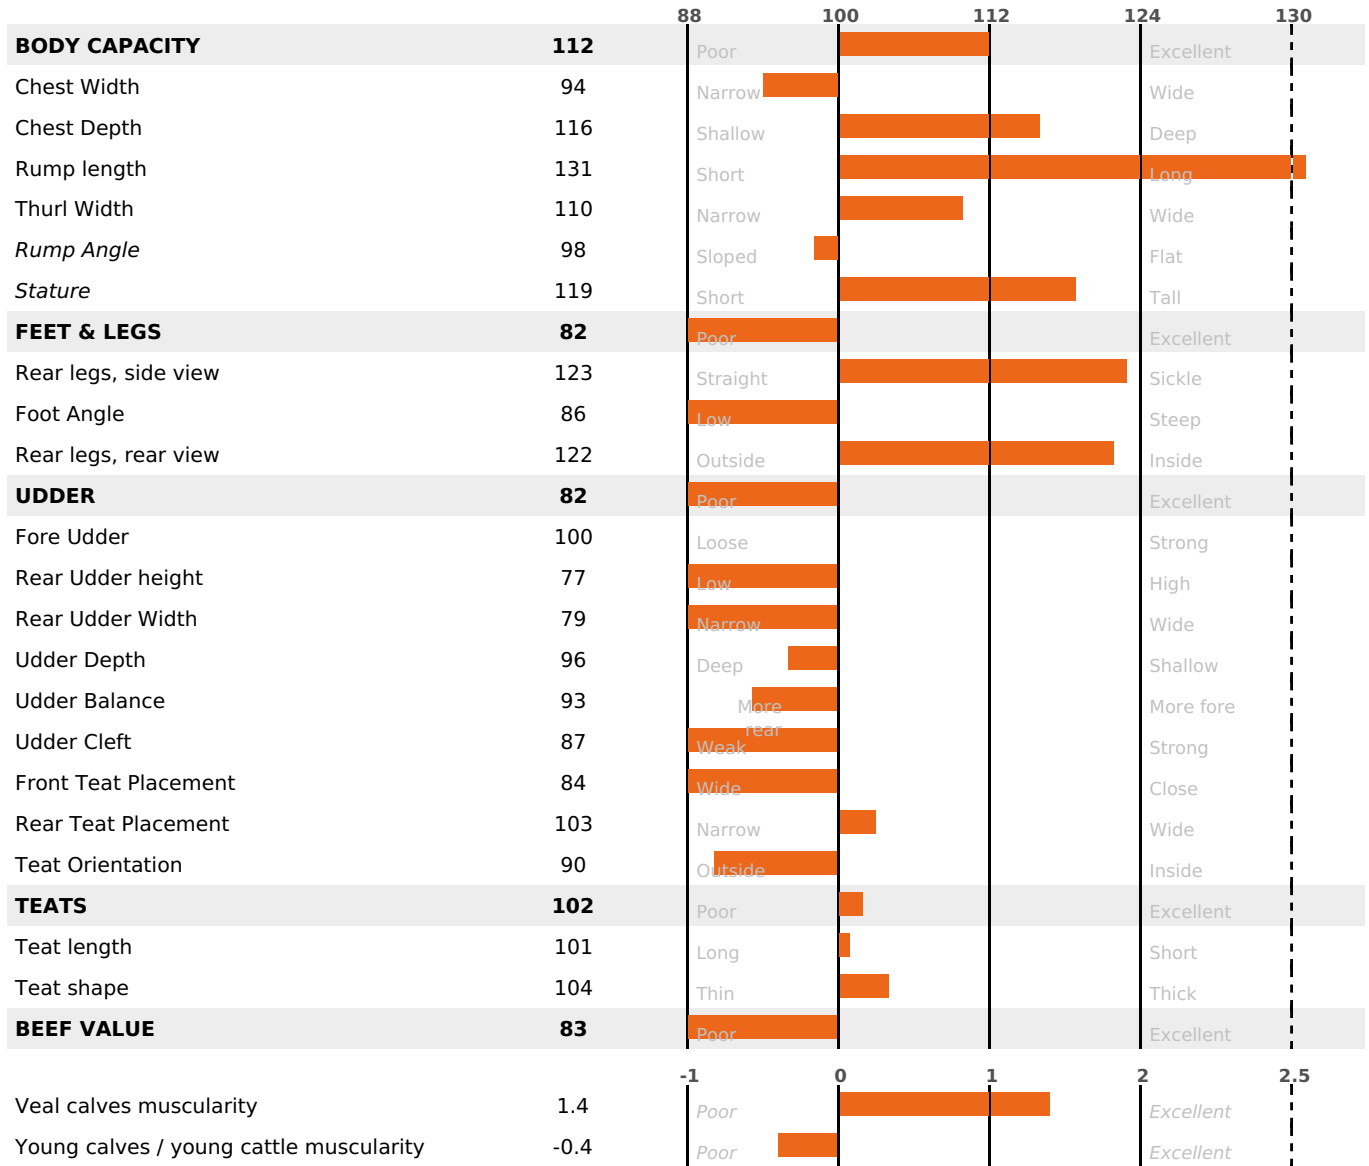

FUNCTIONAL

MILCA : MIF / MTCP : MTF
MTETR : NC

CALV. EASE	D. CALV. EASE	CALF VIT	D. CALF VIT.
95	95	95	95

HEALTH

404 daughter(s) - 342 Herd(s) - **Reliability 92**

FR 4311999562 - N° 84926
 BREEDER : GAEC DU BARRY
 DAM : FANTA
 2-305 9331KG 41,8 38,5