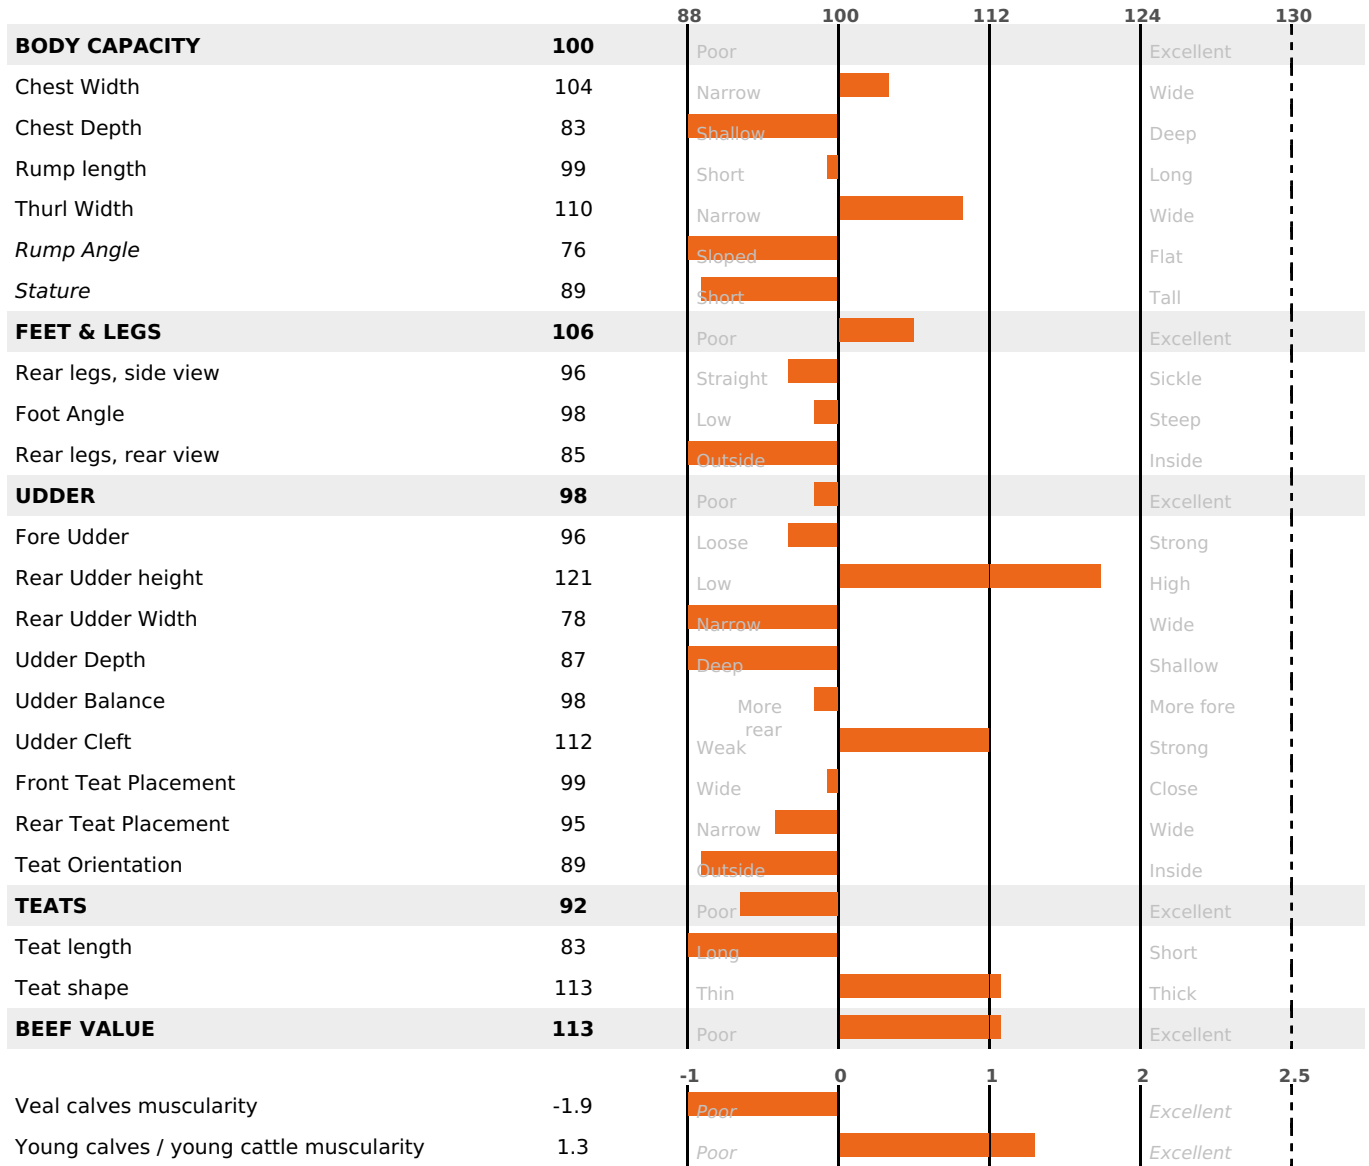

IMAGINE

ISU

FAYA / BOY SCOUT / RALBAN

119

PRODUCTION

Milk Synthesis **+18**

365 daughter(s) - 320 Herd(s) - **Rel. 95%**

MILK	PROT. (KG)	FAT (KG)	PROT. (%)	FAT (%)	DIGER	K-CAS	B-CAS
+913	+21	+3	-0.11	-0.46	0.3	BB	

FUNCTIONAL

MILCA : MIF / MTCF : MTF
MTETR : NC

CALV. EASE	D. CALV. EASE	CALF VIT	D. CALF VIT.
95	95	95	95

HEALTH

227 daughter(s) - 204 Herd(s) - **Reliability 88**

FR 7302052620 - N° 85849
 BREEDER : GAEC DU PLATEAU VERT
 DAM : GONFLETTE
 3-305 11347KG 34,2 33,6