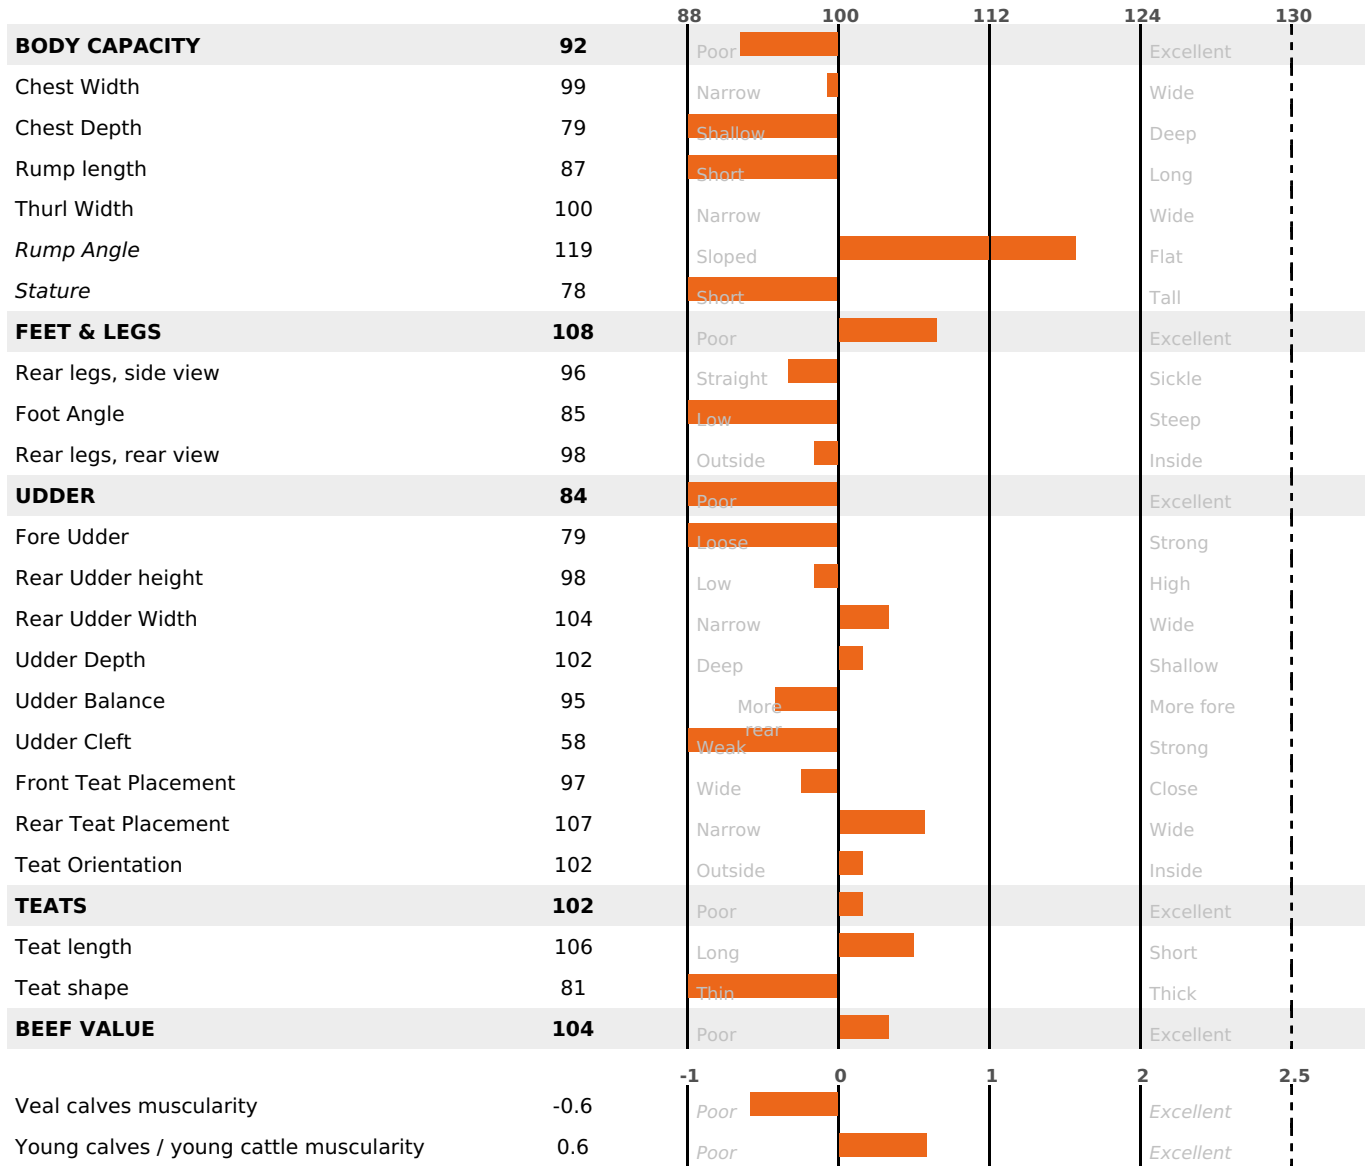

## PRODUCTION

Milk Synthesis -1

1639 daughter(s) - 1293 Herd(s) - Rel. 95%

MILK	PROT. (KG)	FAT (KG)	PROT. (%)	FAT (%)	DIGER	K-CAS	B-CAS
+73	-4	+14	-0.1	+0.16	0.1	AA	A2A2

## FUNCTIONAL

MILCA : MIF / MTCP : MTC

MTETR : NC

CALV. EASE	D. CALV. EASE	CALF VIT	D. CALF VIT.
95	93	95	95

## HEALTH

0.4

NEW

665 daughter(s) - 563 Herd(s) - **Reliability 95**

FR 0113016354 - N° 85835  
 BREEDER : GIE MONTBELIARDE HORIZON  
 DAM : FOUINE  
 4-305 12738KG 41,9 33,5