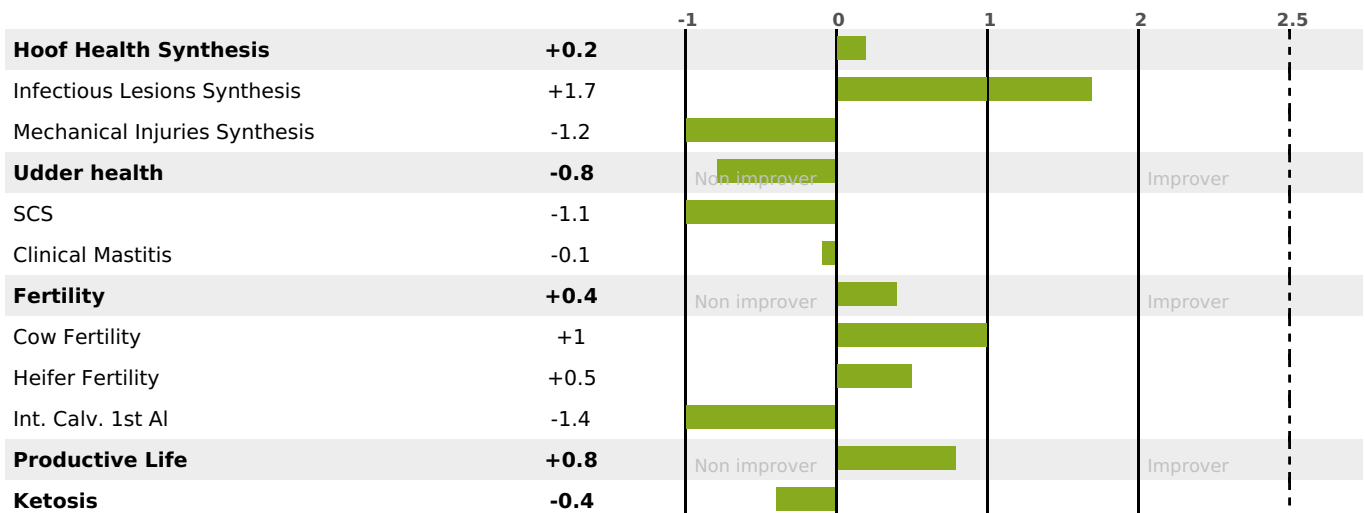

HEALTH

0.4

NEW