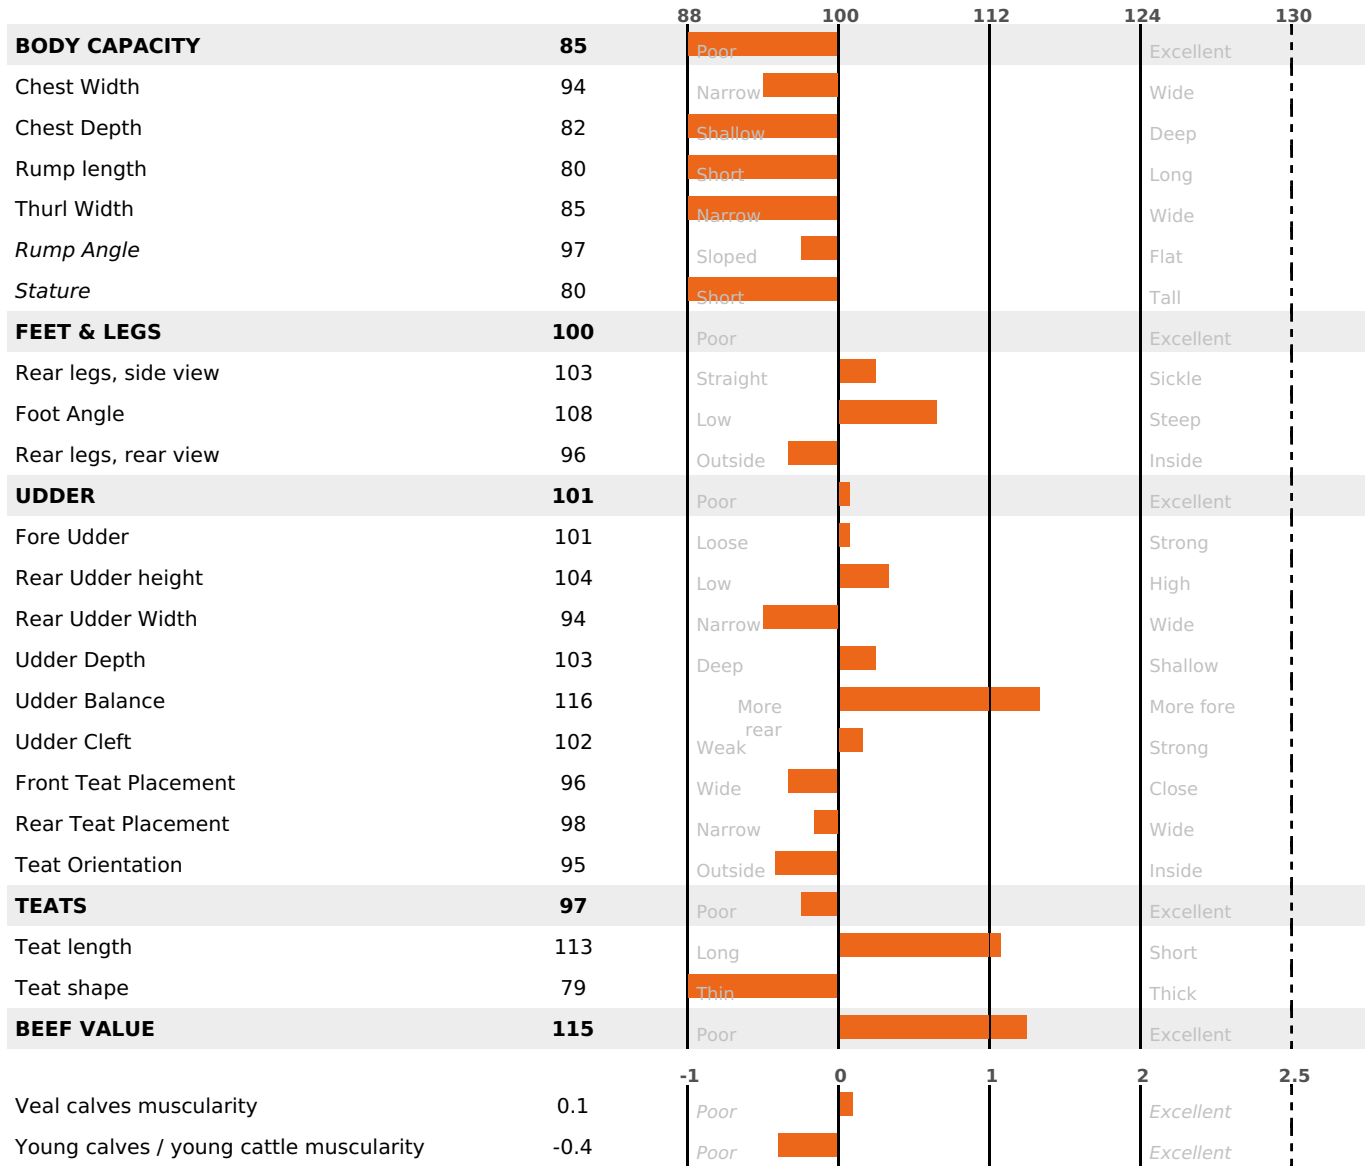

PRODUCTION

Milk Synthesis +2

285 daughter(s) - 253 Herd(s) - Rel. 95%

MILK	PROT. (KG)	FAT (KG)	PROT. (%)	FAT (%)	DIGER	K-CAS	B-CAS
+585	+2	+15	-0.22	-0.12	0.6	AB	A1A2

FUNCTIONAL

MILCA : MIF / MTCP : MTF
MTETR : NC

CALV. EASE	D. CALV. EASE	CALF VIT	D. CALF VIT.
95	75	95	95

HEALTH

0.0

NEW

129 daughter(s) - 120 Herd(s) - **Reliability 83**

FR 0114002742 - N° 88403
BREEDER : GIE MONTBELIARDE HORIZON
DAM : HARMONY
3-305 12557KG 41,3 34,7