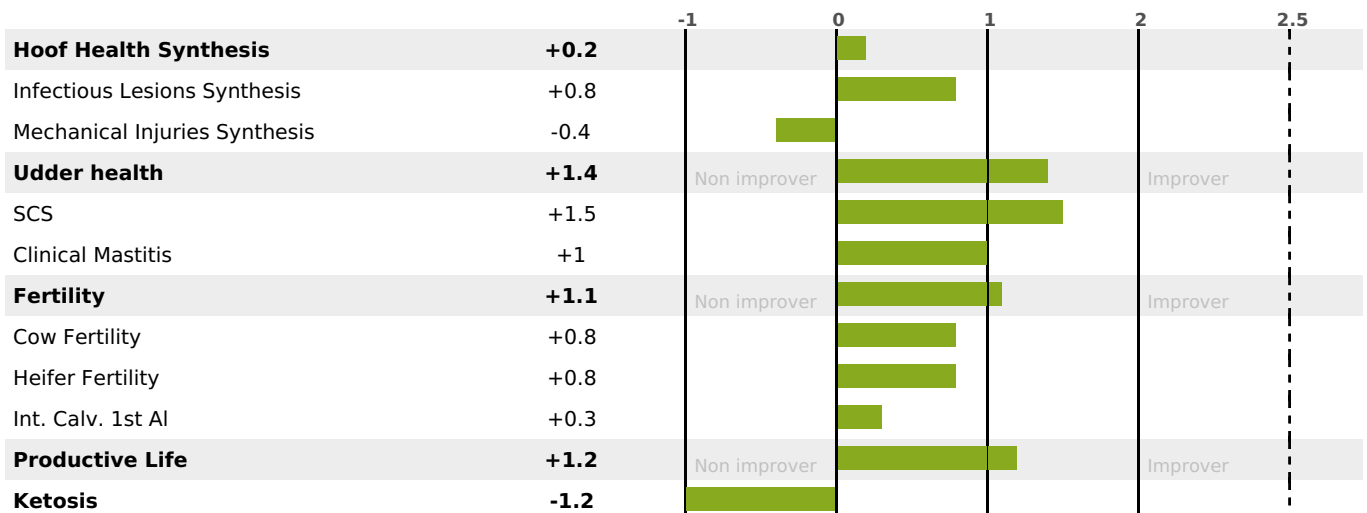

PRODUCTION

Milk Synthesis +2

285 daughter(s) - 253 Herd(s) - Rel. 95%

MILK	PROT. (KG)	FAT (KG)	PROT. (%)	FAT (%)	DIGER	K-CAS	B-CAS
+585	+2	+15	-0.22	-0.12	0.6	AB	A1A2

FUNCTIONAL

MILCA : MIF / MTCP : MTF
MTETR : NC

CALV. EASE	D. CALV. EASE	CALF VIT	D. CALF VIT.
95	75	95	95

HEALTH

0.0

NEW

129 daughter(s) - 120 Herd(s) - **Reliability 83**

FR 0114002742 - N° 88403
BREEDER : GIE MONTBELIARDE HORIZON
DAM : HARMONY
3-305 12557KG 41,3 34,7