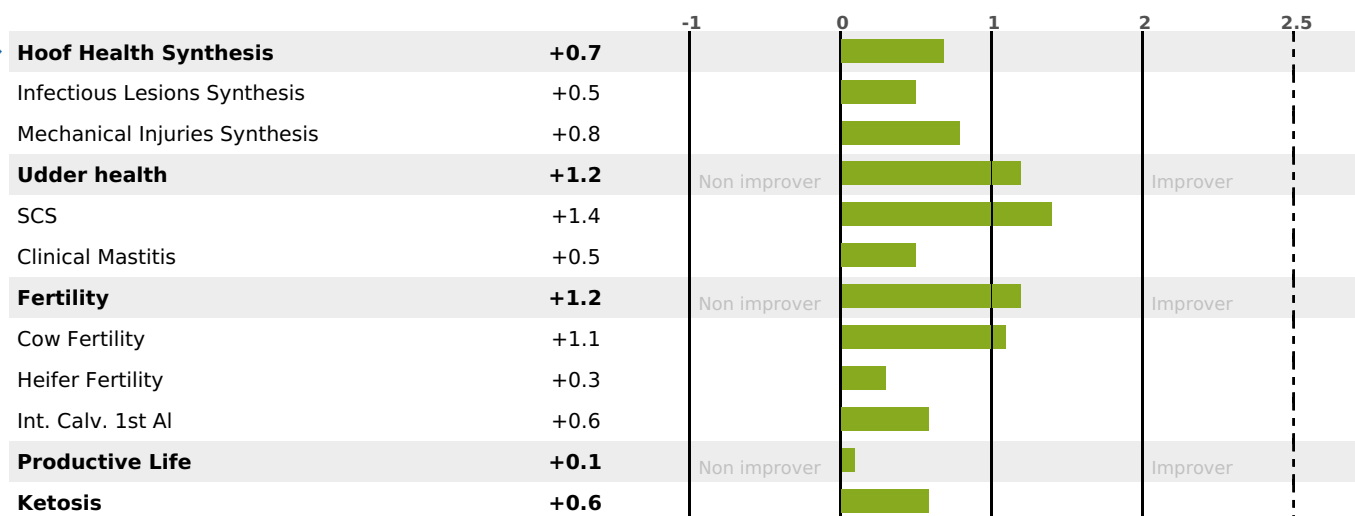

FUNCTIONAL

MILCA : MIC / MTCP : MTF
MTETR : NC

CALV. EASE	D. CALV. EASE	CALF VIT	D. CALF VIT.
93	95	95	95

HEALTH

NEW

186 daughter(s) - 162 Herd(s) - **Reliability 86**

FR 7021687156 - N° 88424
 BREEDER : EARL DES GRILLONS
 DAM : FATALE
 7-305 10848KG 43,1 39,9