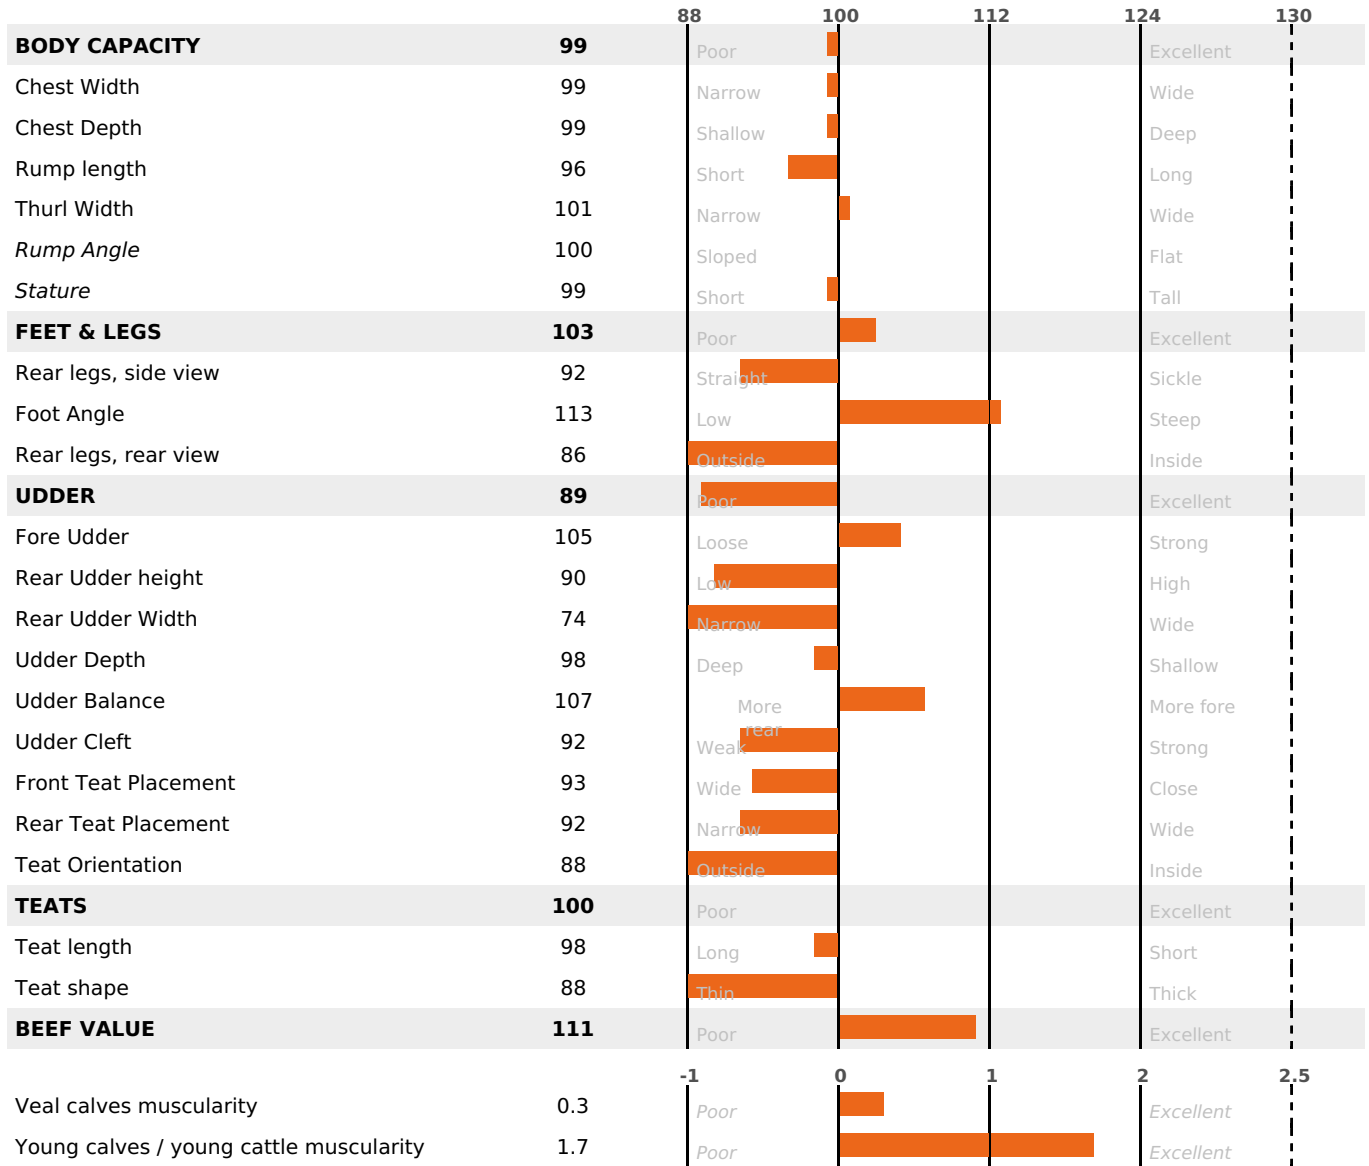

JIMINY

ISU

GALAX / URBANISTE / OXBOW

112

PRODUCTION

Milk Synthesis -9

350 daughter(s) - 310 Herd(s) - Rel. 95%

MILK	PROT. (KG)	FAT (KG)	PROT. (%)	FAT (%)	DIGER	K-CAS	B-CAS
-124	-8	-6	-0.04	-0.01	1.9	AB	A1A2

FUNCTIONAL

MILCA : MIC / MTCP : MTF
MTETR : NC

CALV. EASE	D. CALV. EASE	CALF VIT	D. CALF VIT.
93	95	95	95

HEALTH

NEW

186 daughter(s) - 162 Herd(s) - **Reliability 86**

FR 7021687156 - N° 88424
 BREEDER : EARL DES GRILLONS
 DAM : FATALE
 7-305 10848KG 43,1 39,9