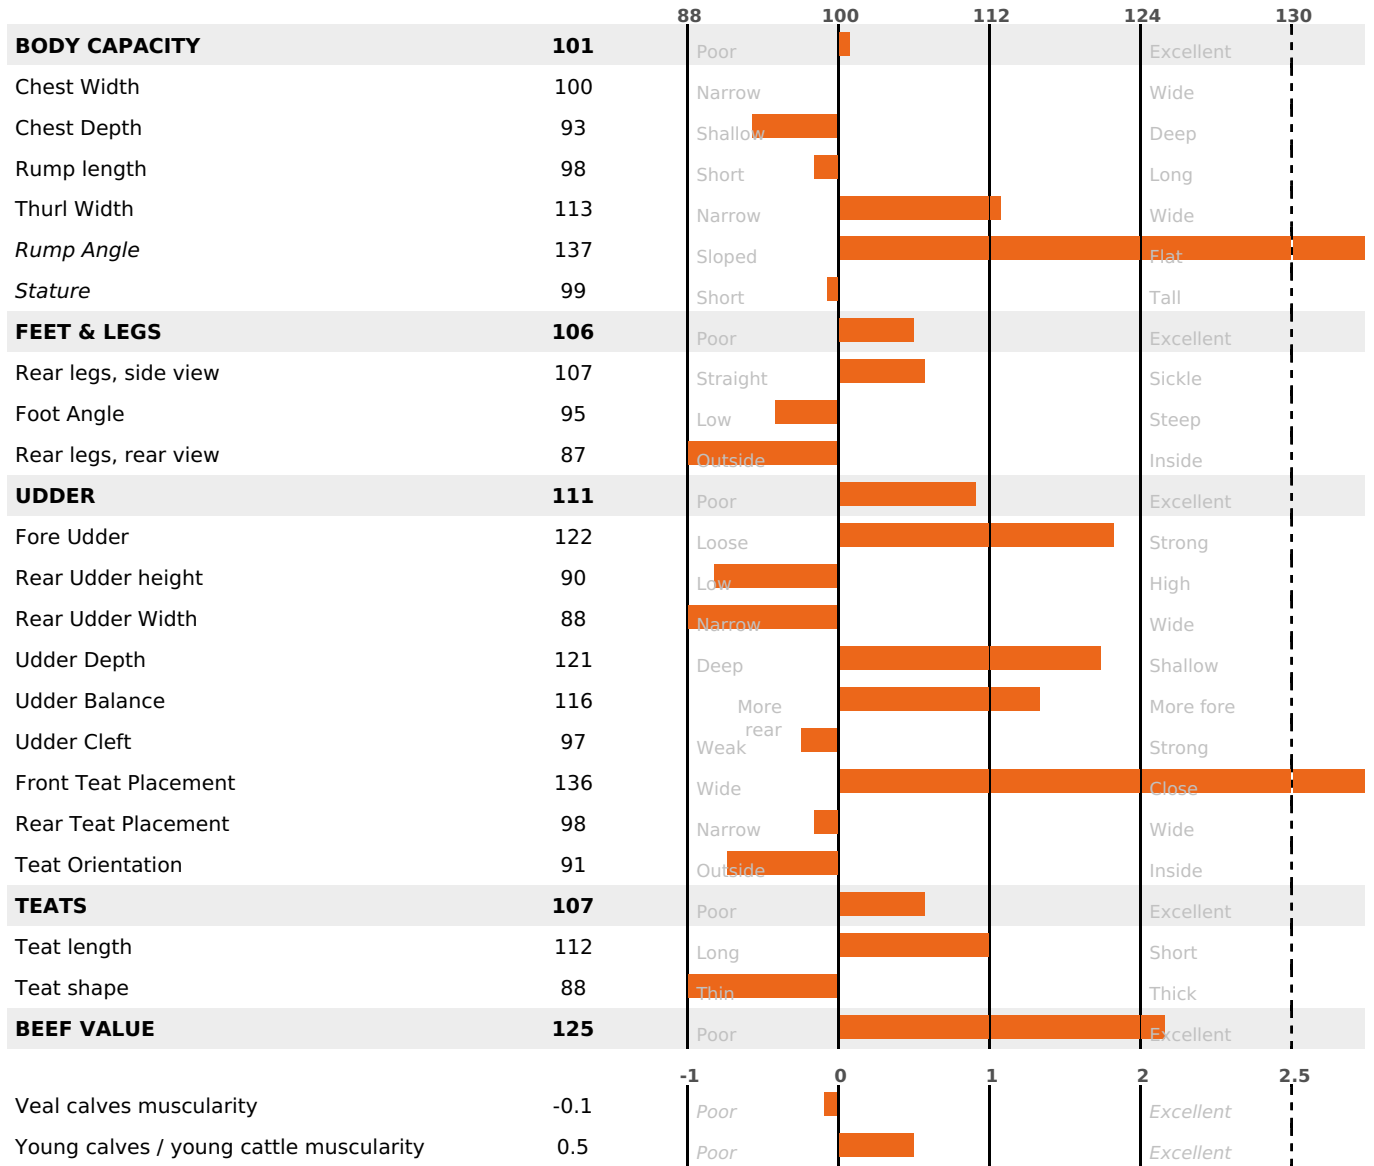

## PRODUCTION

Milk Synthesis **-20**

1664 daughter(s) - 1160 Herd(s) - **Rel. 95%**

MILK	PROT. (KG)	FAT (KG)	PROT. (%)	FAT (%)	DIGER	K-CAS	B-CAS
-586	-16	-24	+0.05	-0.01	-0.2	BB	A2A2

## FUNCTIONAL

MILCA : MIF / MTCP : MTF

MTETR : NC

CALV. EASE	D. CALV. EASE	CALF VIT	D. CALF VIT.
95	95	95	95

## HEALTH

865 daughter(s) - 621 Herd(s) - **Reliability 95**

FR 2544181402 - N° 90388

BREEDER : GAEC DE ROMPRE MOREL

DAM : 0462

2-305 10188KG 40,8 38,2