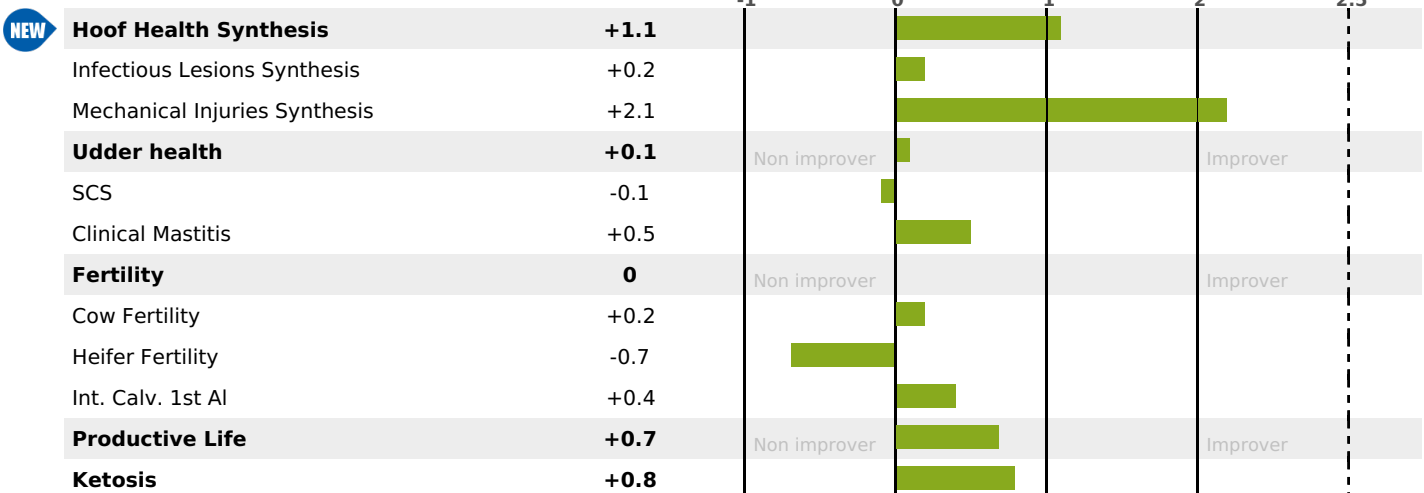

## FUNCTIONAL

MILCA : MIF / MTCP : MTF

MTETR : NC

CALV. EASE	D. CALV. EASE	CALF VIT	D. CALF VIT.
95	95	95	95

## HEALTH

865 daughter(s) - 621 Herd(s) - **Reliability 95**

FR 2544181402 - N° 90388

BREEDER : GAEC DE ROMPRE MOREL

DAM : 0462

2-305 10188KG 40,8 38,2