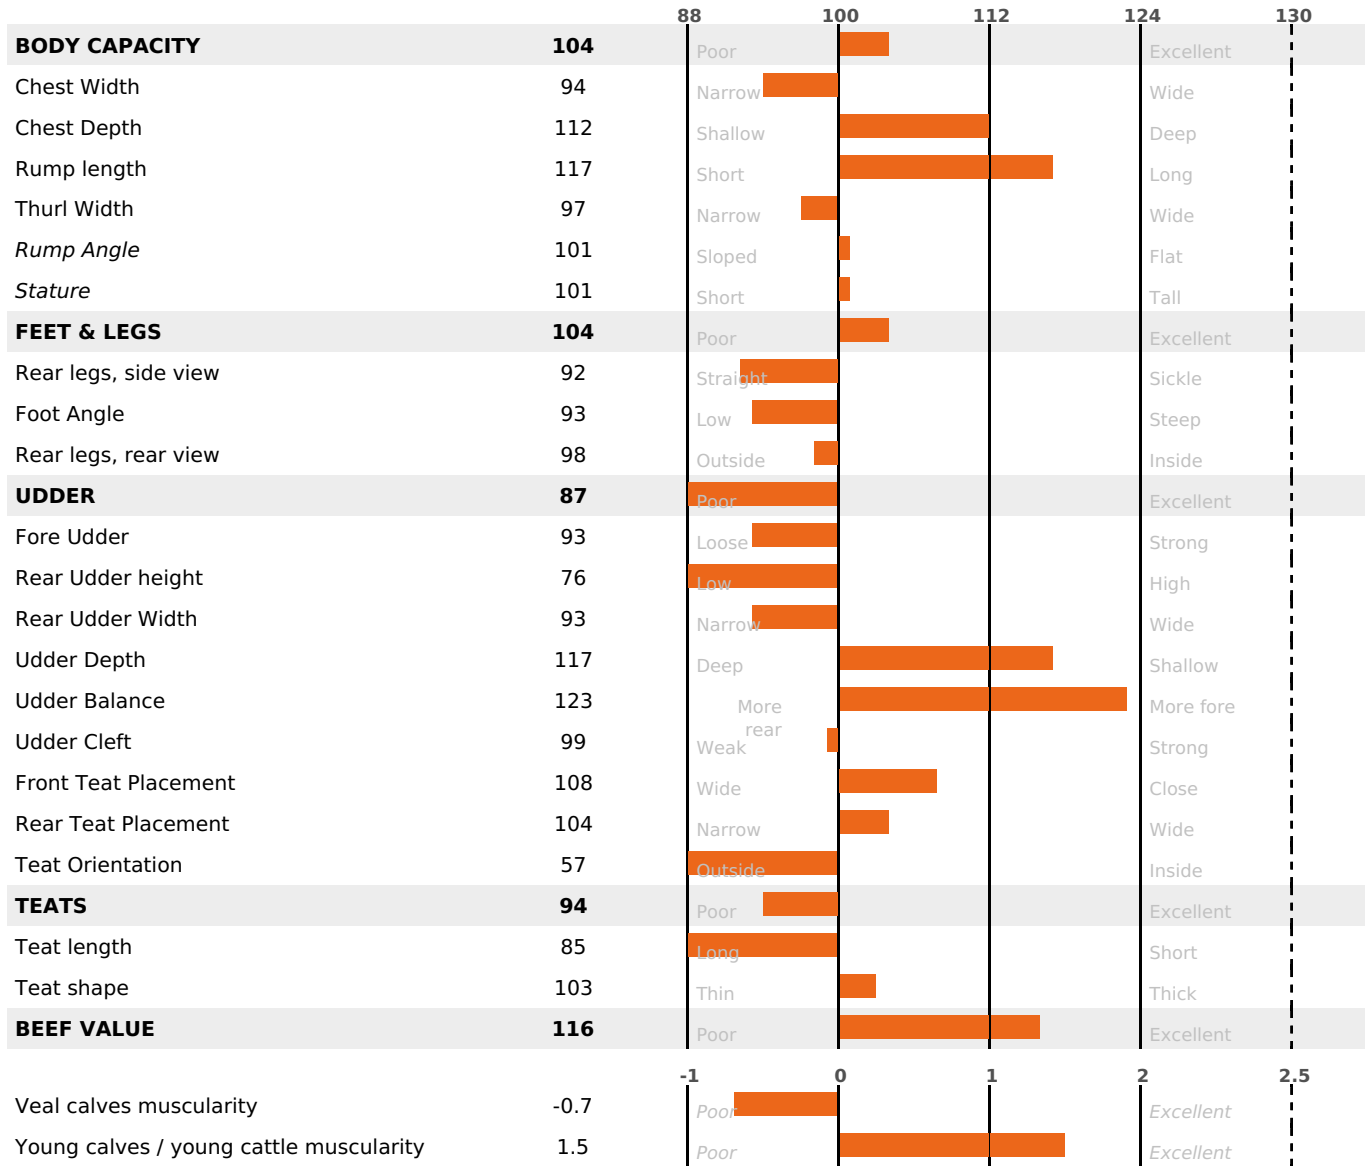

## PRODUCTION

Milk Synthesis 0

2053 daughter(s) - 1532 Herd(s) - Rel. 95%

MILK	PROT. (KG)	FAT (KG)	PROT. (%)	FAT (%)	DIGER	K-CAS	B-CAS
-544	-1	-9	+0.24	+0.18	-0.7	BB	A2A2

## FUNCTIONAL

MILCA : MIF / MTCP : MTF  
MTETR : NC

CALV. EASE	D. CALV. EASE	CALF VIT	D. CALF VIT.
95	95	95	95

## HEALTH

816 daughter(s) - 612 Herd(s) - **Reliability 95**

FR 0115039657 - N° 89907  
 BREEDER : GAEC DE L'IRANCE  
 DAM : HONTEUSE  
 3-305 9308KG 39,3 35,8