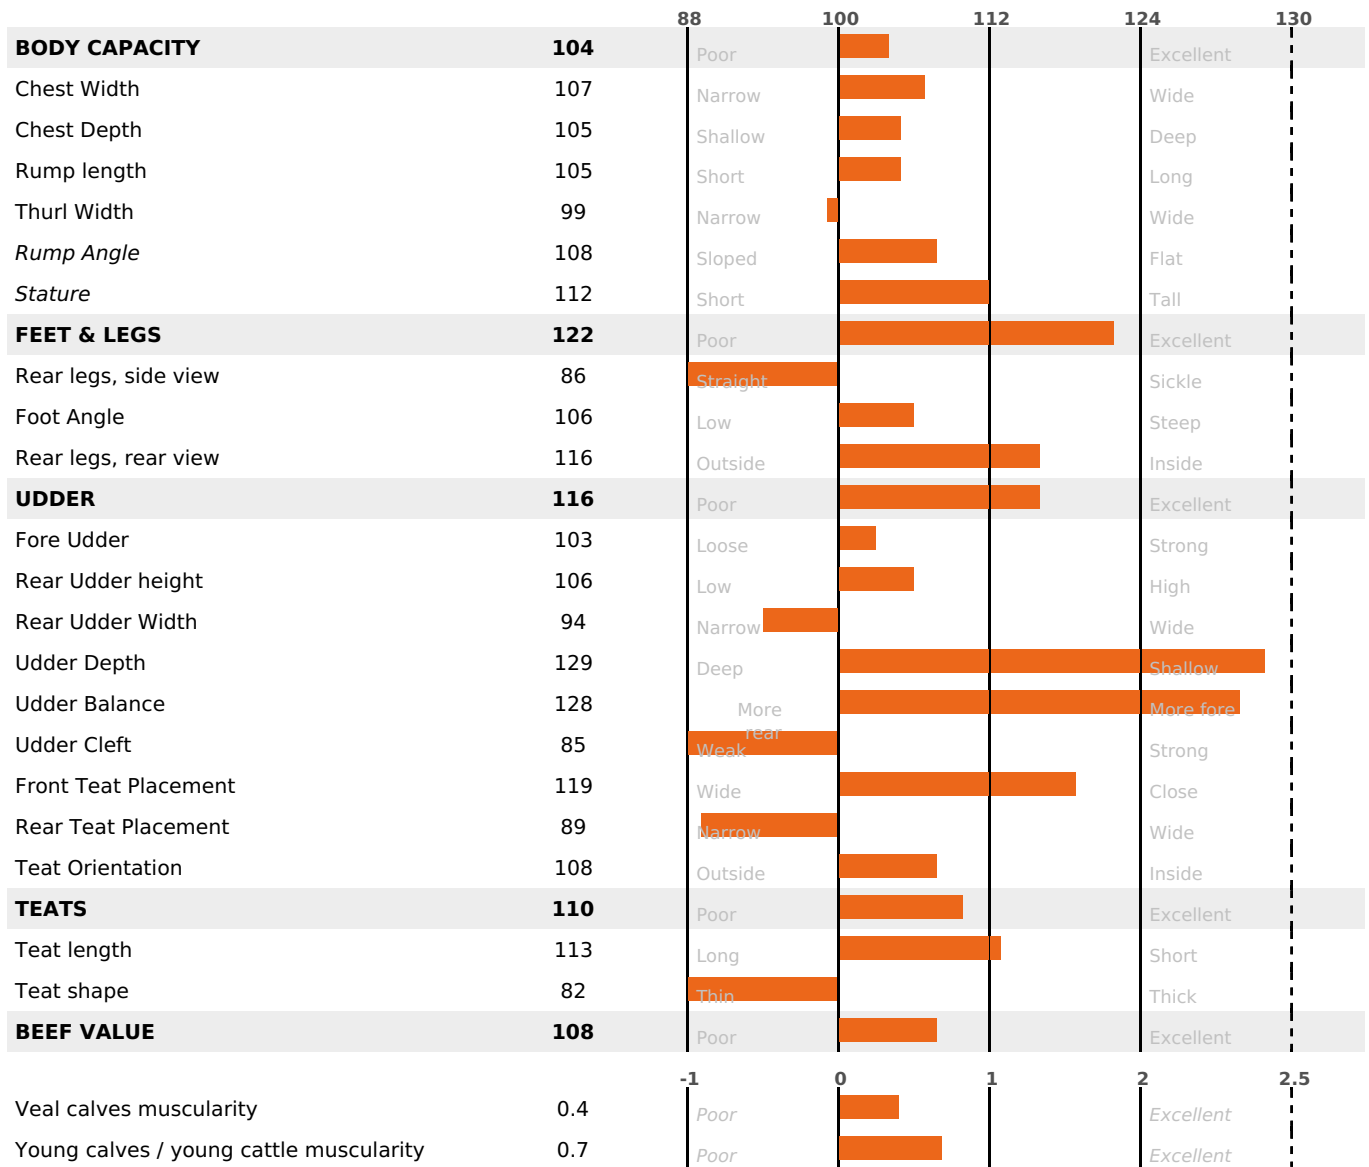

## PRODUCTION

Milk Synthesis **+21**

6558 daughter(s) - 3014 Herd(s) - **Rel. 95%**

MILK	PROT. (KG)	FAT (KG)	PROT. (%)	FAT (%)	DIGER	K-CAS	B-CAS
<b>+206</b>	<b>+14</b>	<b>+25</b>	<b>+0.11</b>	<b>+0.25</b>	<b>1</b>	<b>AB</b>	<b>A1A2</b>

## FUNCTIONAL

MILCA : MIF / MTCP : MTF  
MTETR : NC

CALV. EASE	D. CALV. EASE	CALF VIT	D. CALF VIT.
<b>95</b>	<b>95</b>	<b>95</b>	<b>95</b>

## HEALTH

2.5

NEW

3557 daughter(s) - 1571 Herd(s) - **Reliability**

**95**

FR 0116003935 - N° 90936  
 BREEDER : GAEC DU MILLET  
 DAM : IROQUOISE  
 3-302 8790KG 41,2 36,8