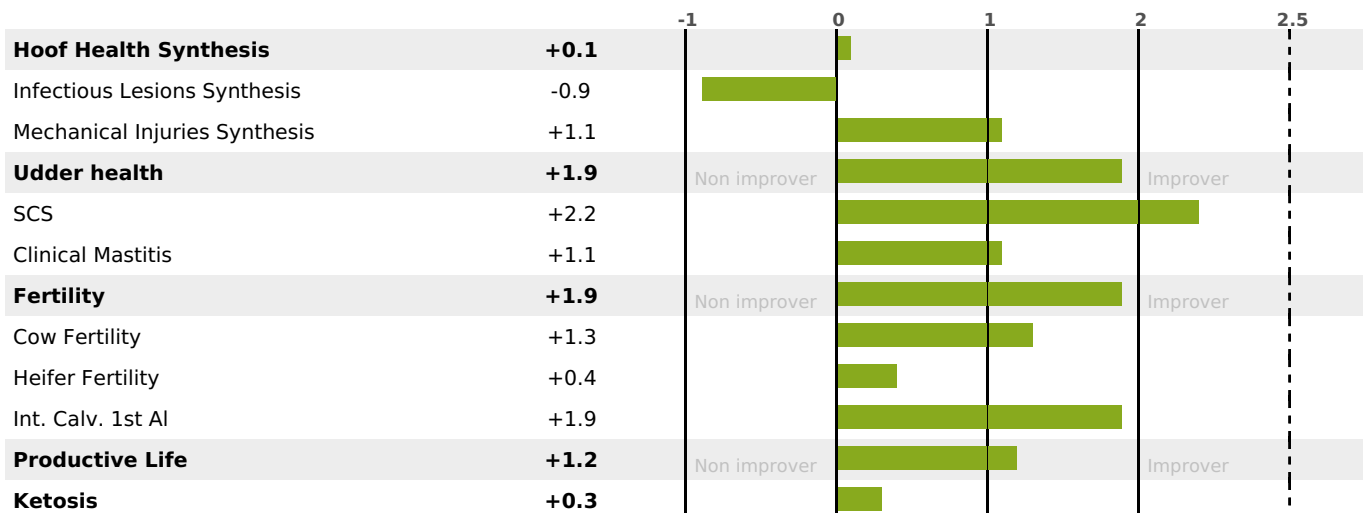

## FUNCTIONAL

MILCA : MIF / MTCP : MTF  
MTETR : NC

CALV. EASE	D. CALV. EASE	CALF VIT	D. CALF VIT.
<b>95</b>	<b>95</b>	<b>95</b>	<b>95</b>

## HEALTH

2.5

NEW

3557 daughter(s) - 1571 Herd(s) - **Reliability**

**95**

FR 0116003935 - N° 90936  
 BREEDER : GAEC DU MILLET  
 DAM : IROQUOISE  
 3-302 8790KG 41,2 36,8