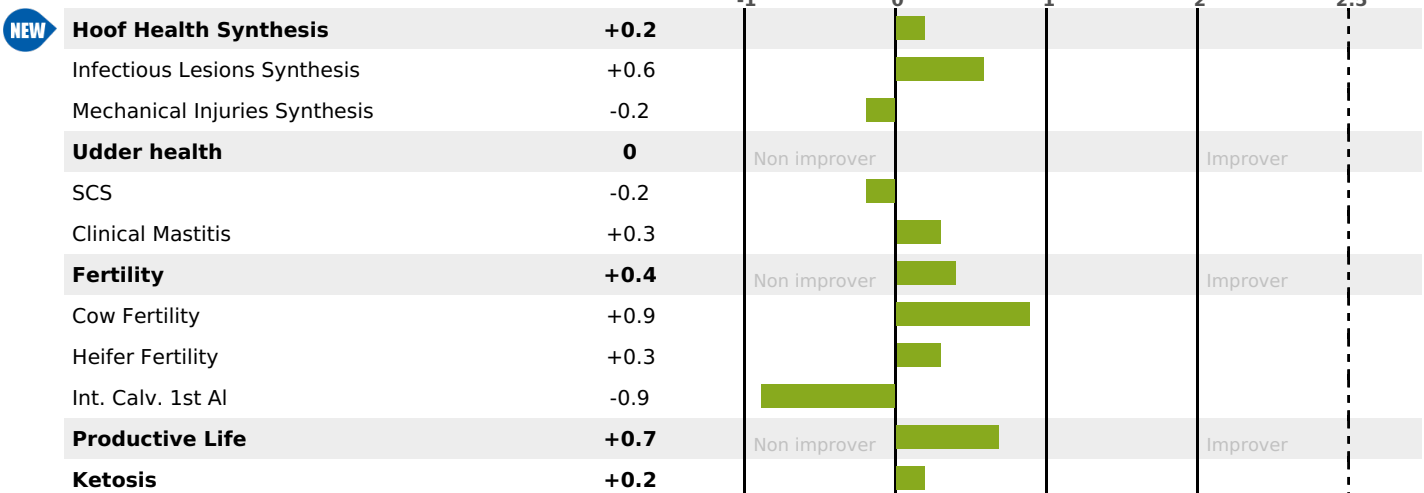

## FUNCTIONAL

MILCA : MIF / MTCP : MTF

MTETR : NC

CALV. EASE	D. CALV. EASE	CALF VIT	D. CALF VIT.
<b>95</b>	<b>95</b>	<b>95</b>	<b>95</b>

## HEALTH

380 daughter(s) - 311 Herd(s) - **Reliability 91**

FR 2537229657 - N° 90911

BREEDER : GAEC DE LA GRIVOISE

DAM : HAVANE

3-305 8514KG 37,1 34,9