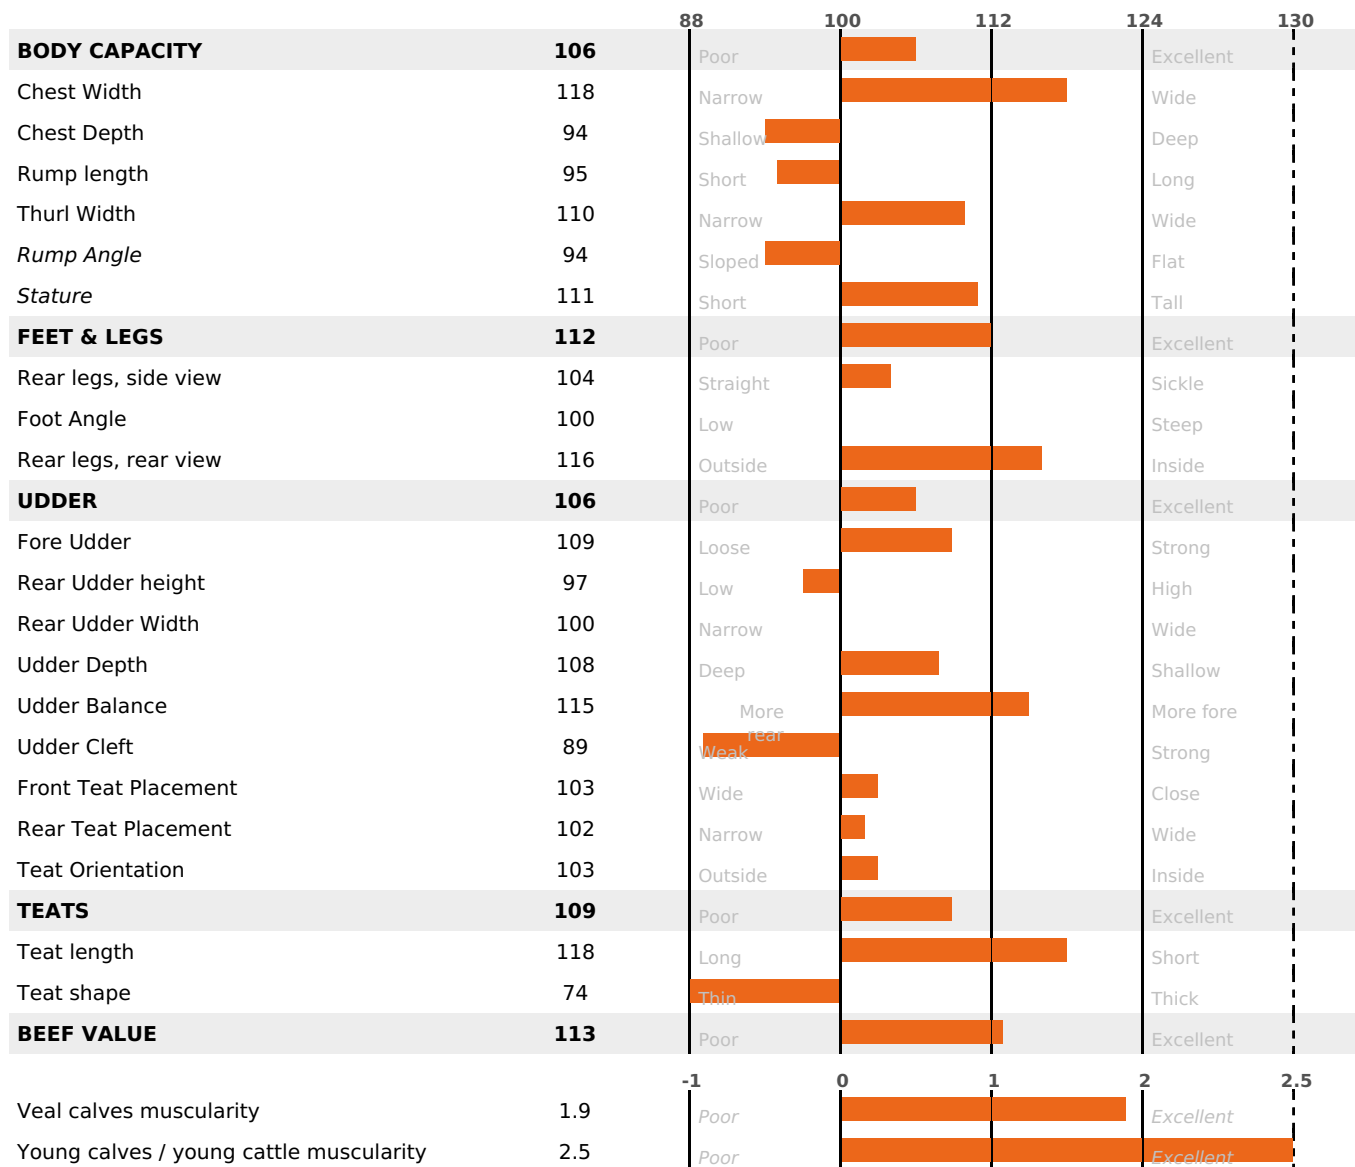

## PRODUCTION

Milk Synthesis **+21**

1063 daughter(s) - 856 Herd(s) - **Rel. 95%**

MILK	PROT. (KG)	FAT (KG)	PROT. (%)	FAT (%)	DIGER	K-CAS	B-CAS
<b>+611</b>	<b>+20</b>	<b>+10</b>	<b>+0.01</b>	<b>-0.2</b>	<b>-1.3</b>	<b>BB</b>	<b>A2A2</b>

## FUNCTIONAL

MILCA : MIF / MTCP : MTF

MTETR : NC

CALV. EASE	D. CALV. EASE	CALF VIT	D. CALF VIT.
<b>95</b>	<b>95</b>	<b>95</b>	<b>95</b>

## HEALTH

380 daughter(s) - 311 Herd(s) - **Reliability 91**

FR 2537229657 - N° 90911

BREEDER : GAEC DE LA GRIVOISE

DAM : HAVANE

3-305 8514KG 37,1 34,9