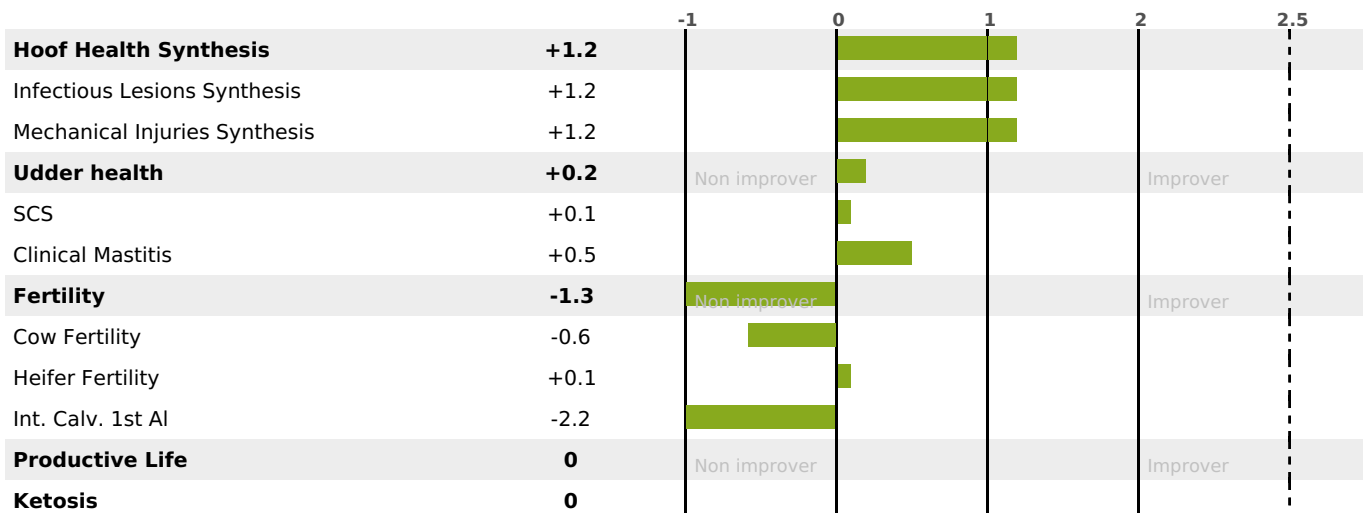

## FUNCTIONAL

MILCA : MIF / MTCP : MTF  
MTETR : NC

CALV. EASE	D. CALV. EASE	CALF VIT	D. CALF VIT.
<b>95</b>	<b>95</b>	<b>95</b>	<b>95</b>

## HEALTH

0.5

NEW

518 daughter(s) - 403 Herd(s) - **Reliability 93**

FR 6868671111 - N° 93156  
 BREEDER : M SIMON GERARD  
 DAM : LOVE  
 2-305 9374KG 38,3 33,5