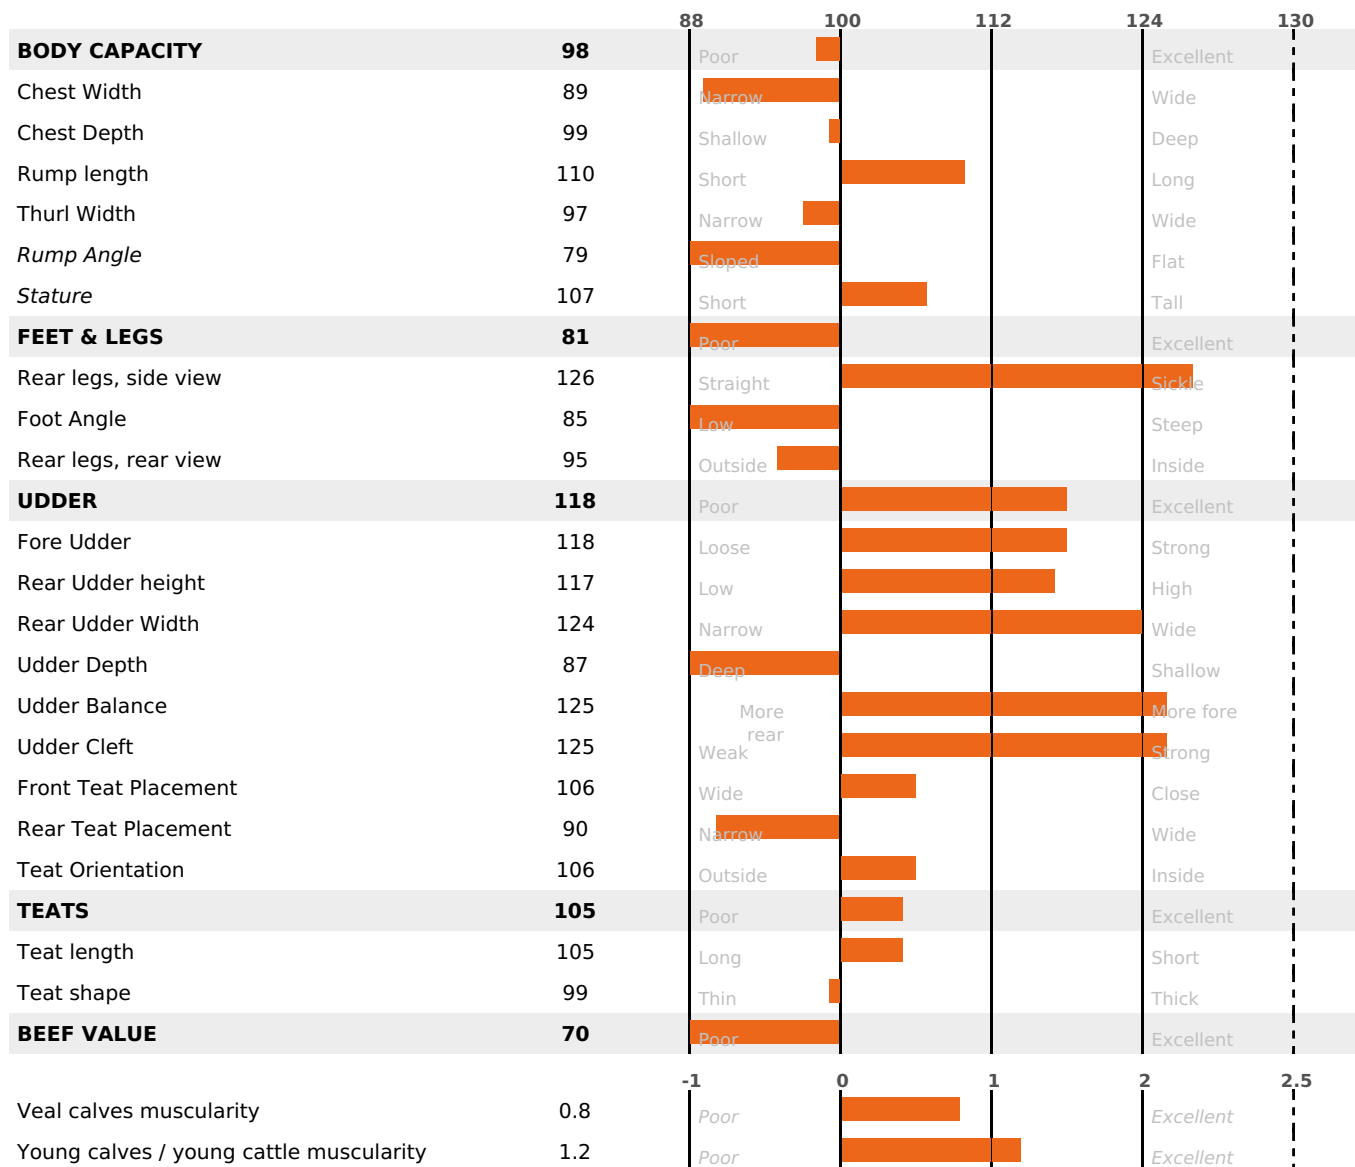

## PRODUCTION

Milk Synthesis **+51**

1185 daughter(s) - 879 Herd(s) - **Rel. 95%**

MILK	PROT. (KG)	FAT (KG)	PROT. (%)	FAT (%)	DIGER	K-CAS	B-CAS
<b>+1215</b>	<b>+42</b>	<b>+48</b>	<b>+0.04</b>	<b>-0.01</b>	<b>0</b>	<b>BB</b>	<b>A1A2</b>

## FUNCTIONAL

MILCA : MIF / MTCP : MTF  
MTETR : NC

CALV. EASE	D. CALV. EASE	CALF VIT	D. CALF VIT.
<b>95</b>	<b>95</b>	<b>95</b>	<b>95</b>

## HEALTH

0.5

NEW

518 daughter(s) - 403 Herd(s) - **Reliability 93**

FR 6868671111 - N° 93156  
 BREEDER : M SIMON GERARD  
 DAM : LOVE  
 2-305 9374KG 38,3 33,5