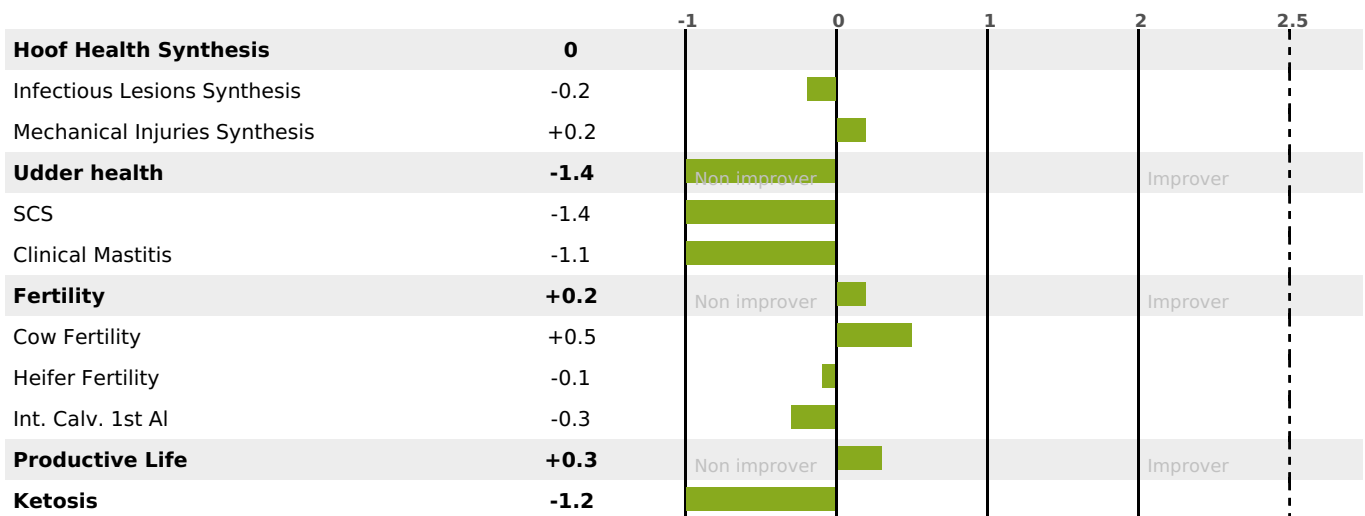

FUNCTIONAL

MILCA : MIF / MTCP : MTF
MTETR : NC

CALV. EASE	D. CALV. EASE	CALF VIT	D. CALF VIT.
48	95	95	95

HEALTH

-0.7

NEW

877 daughter(s) - 598 Herd(s) - **Reliability 95**

FR 0117025272 - N° 93140
 BREEDER : M HUMBERT GERARD
 DAM : LISBONNE
 4-305 9135KG 41 35,3