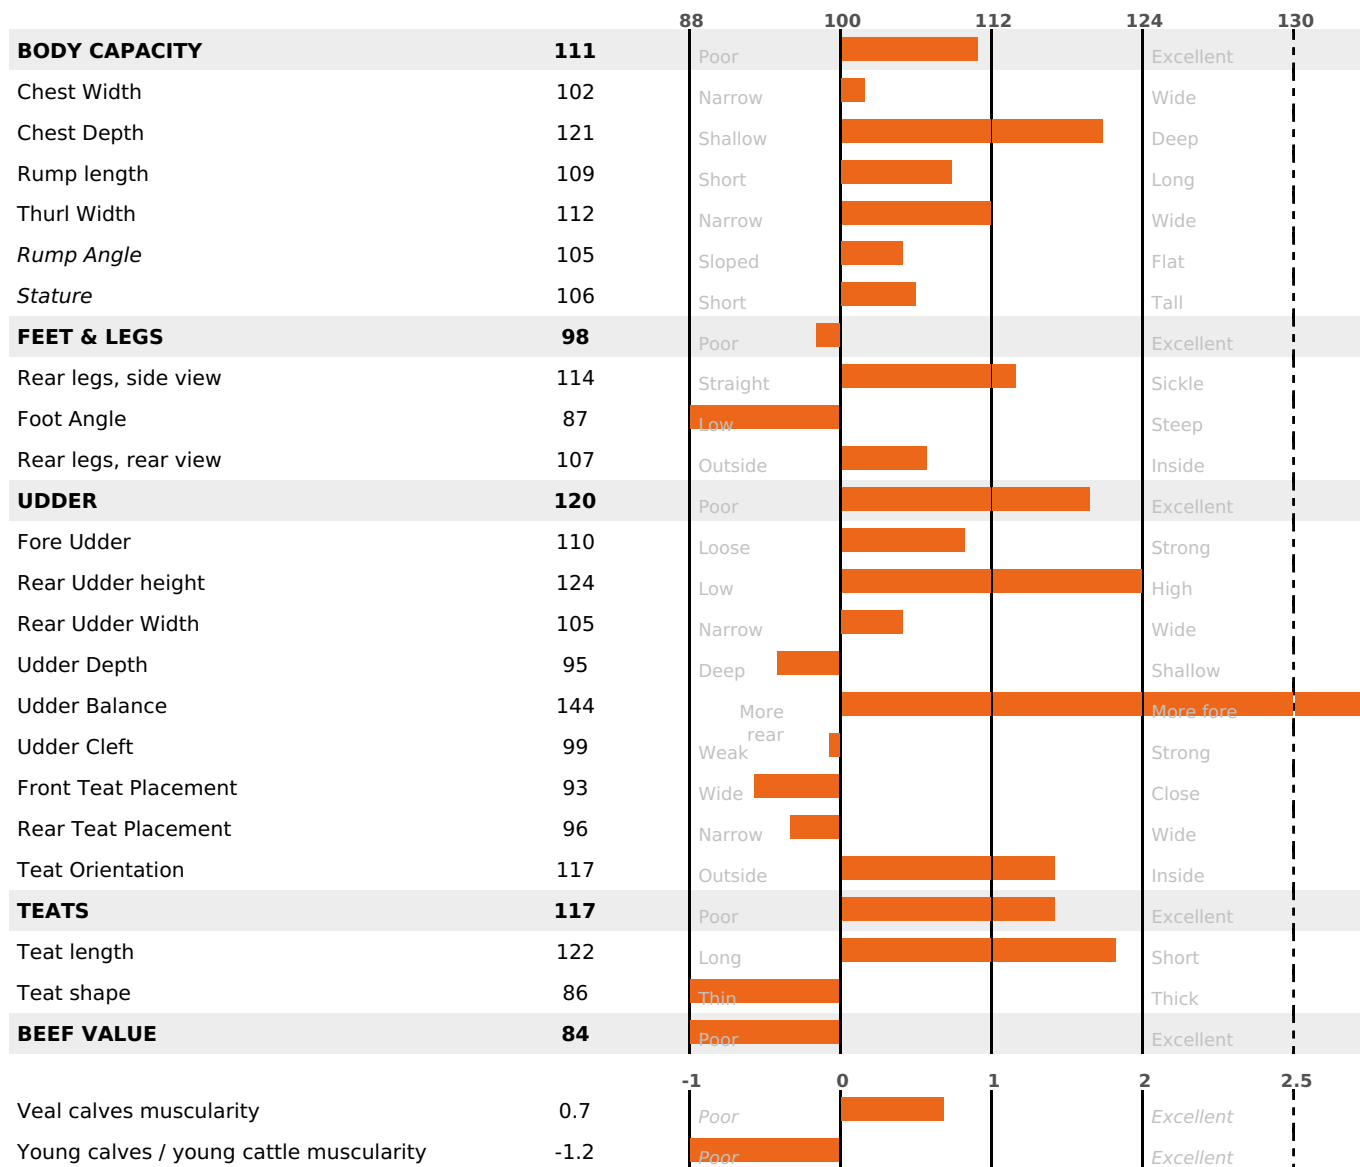

NISBONNE

ISU

JUOFOREZ / HALLEZ / ELASTAR

111

PRODUCTION

Milk Synthesis **+25**

1797 daughter(s) - 1242 Herd(s) - **Rel. 95%**

MILK	PROT. (KG)	FAT (KG)	PROT. (%)	FAT (%)	DIGER	K-CAS	B-CAS
-183	+15	+27	+0.31	+0.5	-1.7	BB	A2A2

FUNCTIONAL

MILCA : MIF / MTCP : MTF
MTETR : NC

CALV. EASE	D. CALV. EASE	CALF VIT	D. CALF VIT.
48	95	95	95

HEALTH

-0.7

NEW

877 daughter(s) - 598 Herd(s) - **Reliability 95**

FR 0117025272 - N° 93140
 BREEDER : M HUMBERT GERARD
 DAM : LISBONNE
 4-305 9135KG 41 35,3