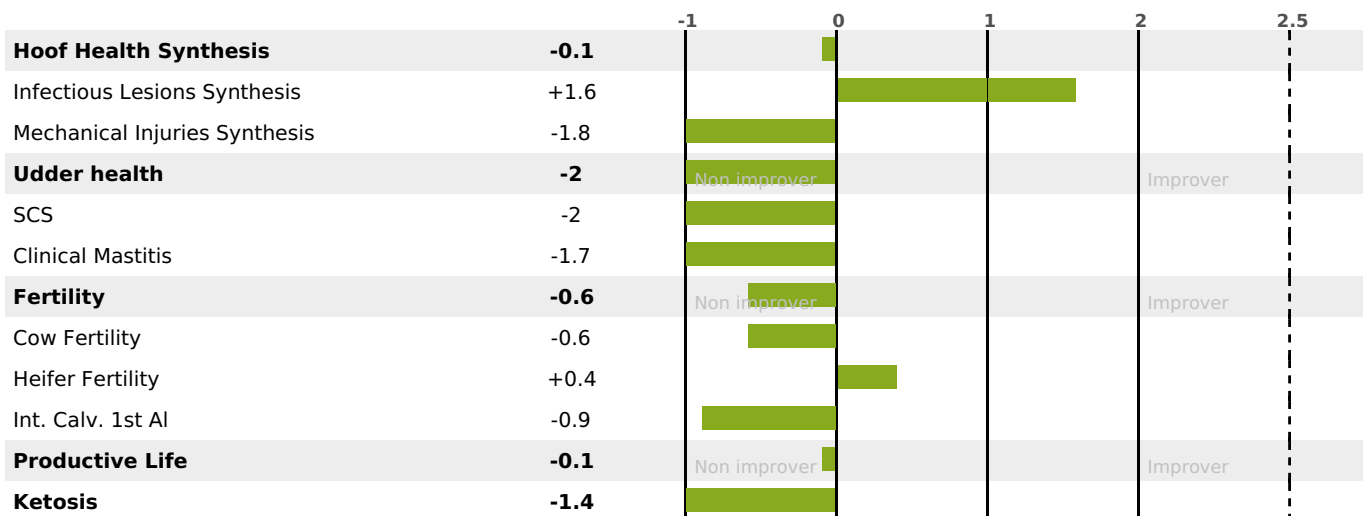

## FUNCTIONAL

MILCA : MIF / MTCP : MTF  
MTETR : NC

CALV. EASE	D. CALV. EASE	CALF VIT	D. CALF VIT.
95	95	95	87

## HEALTH

NEW

311 daughter(s) - 236 Herd(s) - **Reliability 90**

FR 7402709854 - N° 93164

BREEDER : GAEC LA DENT D'OCHE-BARATHAY

DAM : JONQUILLE

2-297 6992KG 37 36,8