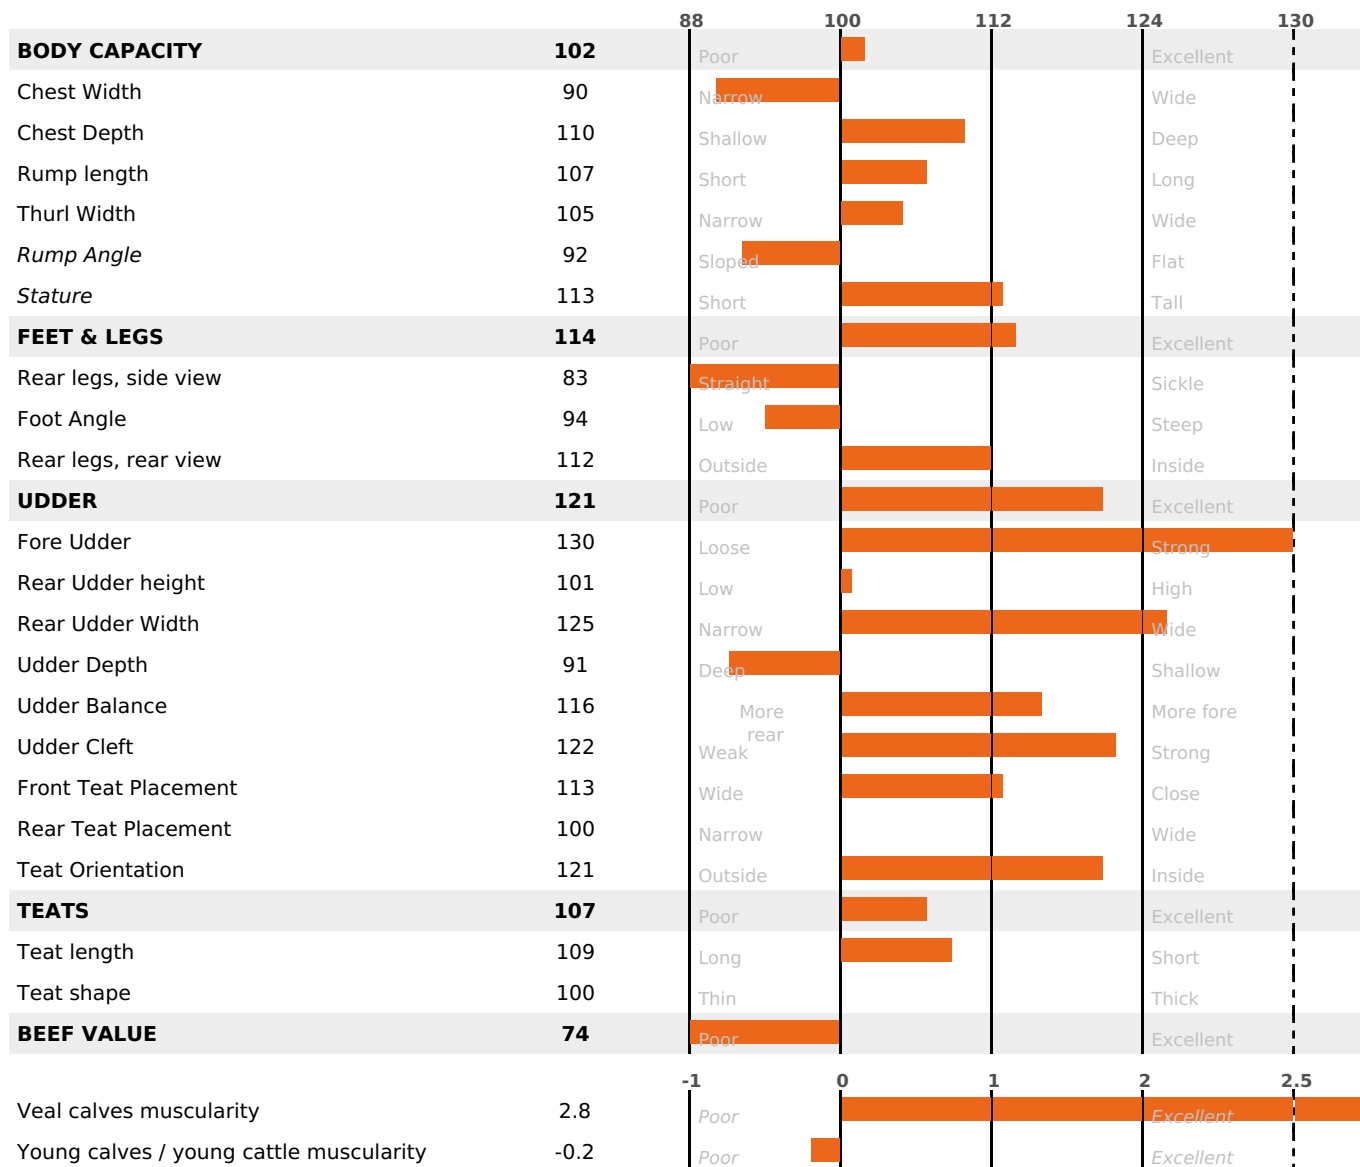

## PRODUCTION

Milk Synthesis **+41**

803 daughter(s) - 591 Herd(s) - **Rel. 95%**

MILK	PROT. (KG)	FAT (KG)	PROT. (%)	FAT (%)	DIGER	K-CAS	B-CAS
+1474	+35	+48	-0.17	-0.14	-0.4	AB	A1A2

## FUNCTIONAL

MILCA : MIF / MTCP : MTF  
MTETR : NC

CALV. EASE	D. CALV. EASE	CALF VIT	D. CALF VIT.
95	95	95	87

## HEALTH

NEW

311 daughter(s) - 236 Herd(s) - **Reliability 90**

FR 7402709854 - N° 93164

BREEDER : GAEC LA DENT D'OCHE-BARATHAY

DAM : JONQUILLE

2-297 6992KG 37 36,8