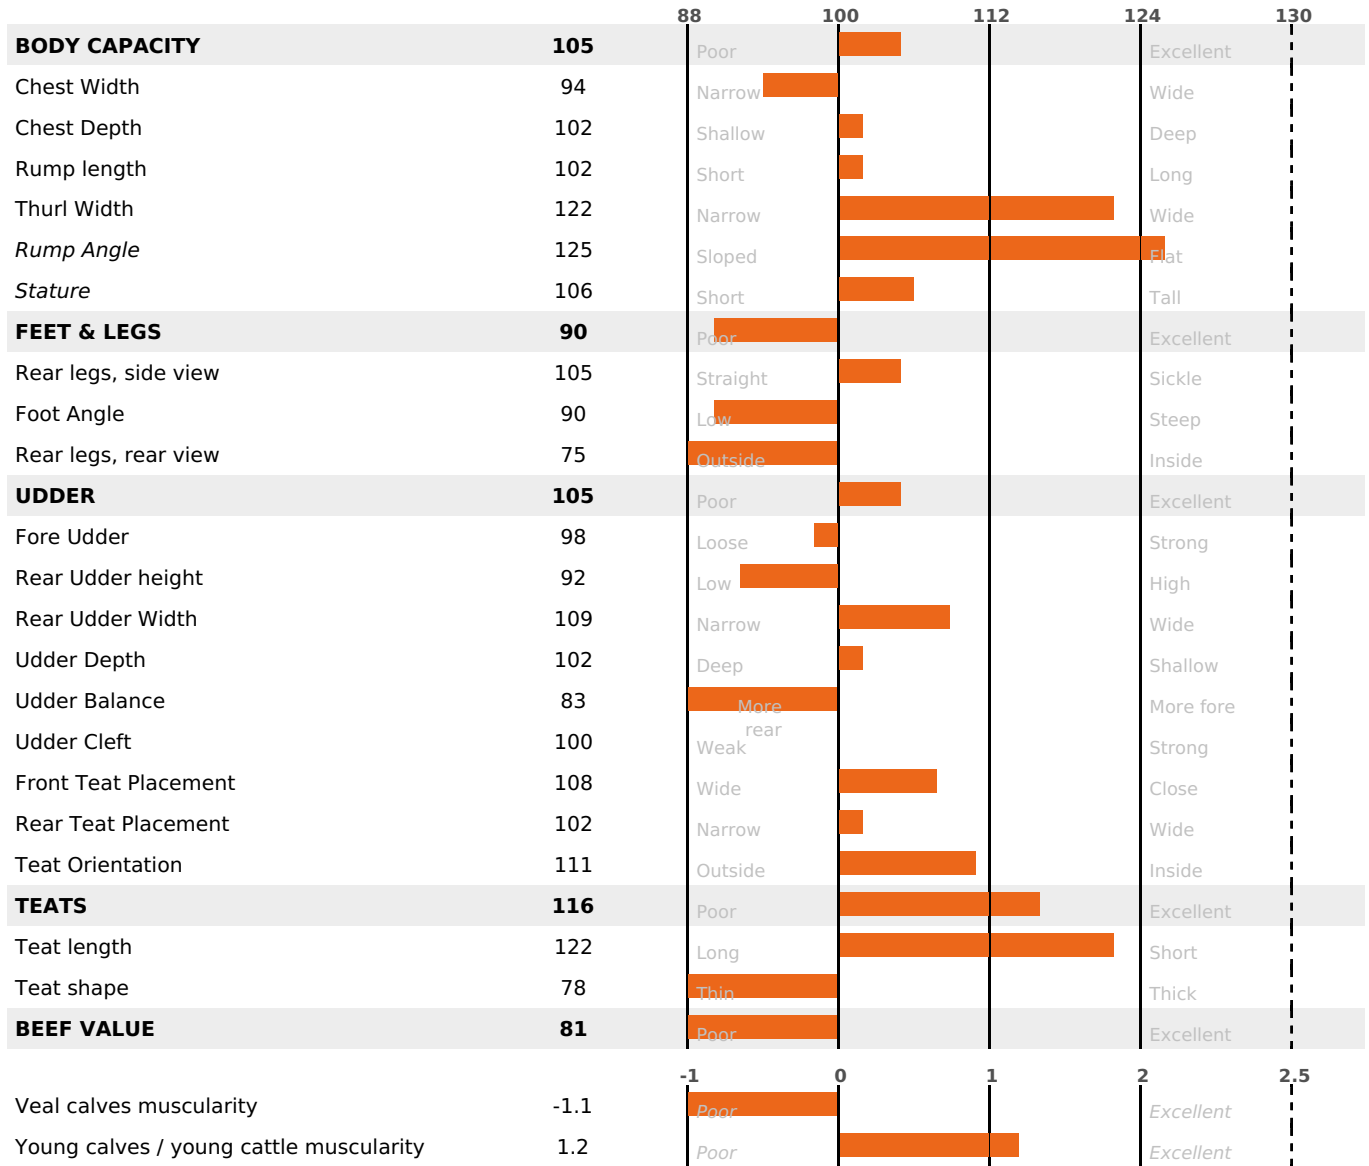

NOULOIS

ISU

LIPSY / HISTONE / URBANISTE

134

PRODUCTION

Milk Synthesis **+59**

113 daughter(s) - 102 Herd(s) - **Rel. 92%**

MILK	PROT. (KG)	FAT (KG)	PROT. (%)	FAT (%)	DIGER	K-CAS	B-CAS
+708	+48	+39	+0.36	+0.18	-1.3	BB	A2A2

FUNCTIONAL

MILCA : MIF / MTCP : MTF
MTETR : NC

CALV. EASE	D. CALV. EASE	CALF VIT	D. CALF VIT.
51	89	95	95

HEALTH

NEW

71 daughter(s) - 66 Herd(s) - **Reliability 77**

FR 2524353153 - N° 93142
 BREEDER : GAEC DES JONQUILLES MARTIN
 DAM : LAYETTE
 5-305 12257KG 40,9 38,2