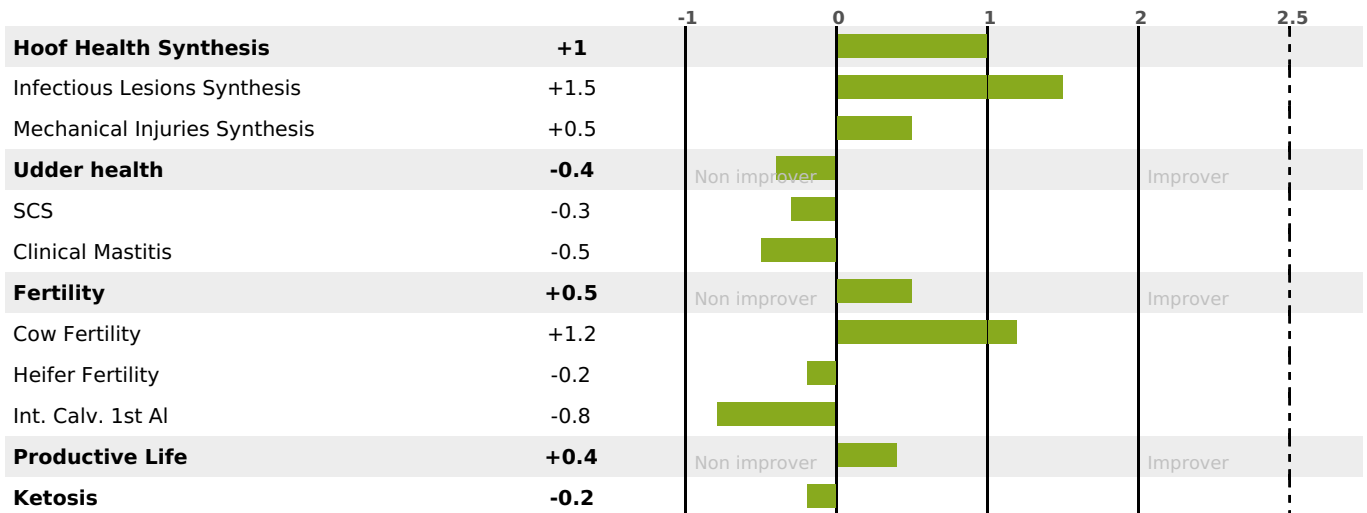

FUNCTIONAL

MILCA : MIF / MTCP : MTF
MTETR : NC

CALV. EASE	D. CALV. EASE	CALF VIT	D. CALF VIT.
51	89	95	95

HEALTH

NEW

71 daughter(s) - 66 Herd(s) - **Reliability 77**

FR 2524353153 - N° 93142
 BREEDER : GAEC DES JONQUILLES MARTIN
 DAM : LAYETTE
 5-305 12257KG 40,9 38,2