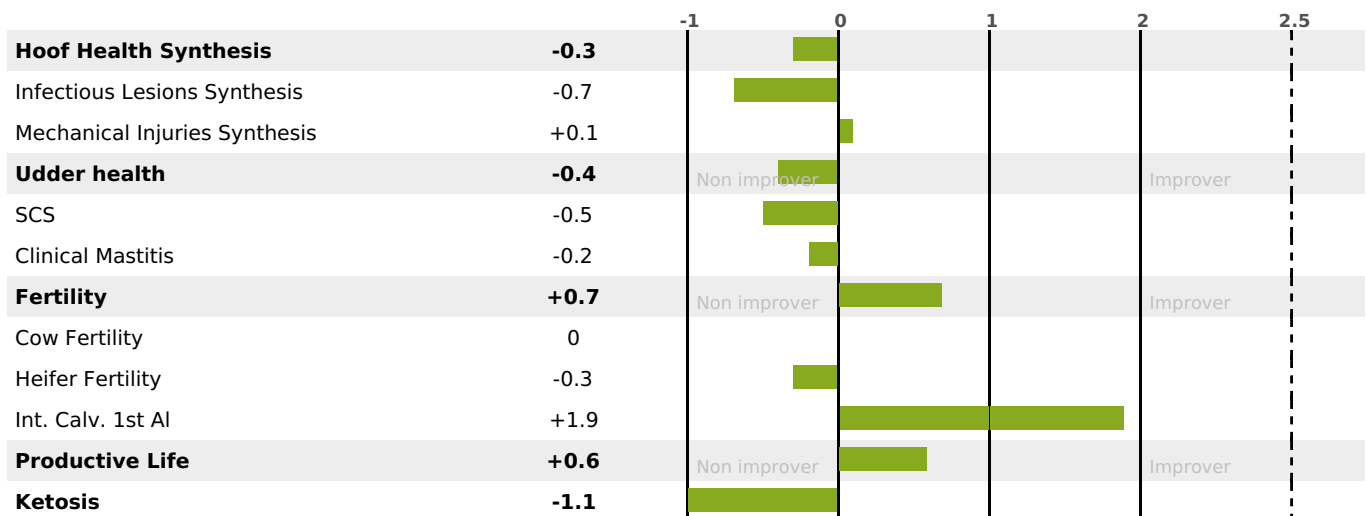

MILK	PROT. (KG)	FAT (KG)	PROT. (%)	FAT (%)	DIGER	K-CAS	B-CAS
+1222	+45	+20	+0.09	-0.39	0.4	AB	A1A2

FUNCTIONAL

MILCA : MIF / MTCP : MTF
MTETR : NC

CALV. EASE	D. CALV. EASE	CALF VIT	D. CALF VIT.
82	95	95	95

HEALTH

NEW

32 daughter(s) - 31 Herd(s) - **Reliability 73**

FR 7402811739 - N° 94974
BREEDER : GIE MONTBELIARDE HORIZON
DAM : MIDETTE
2-305 10785KG 39,6 35,7