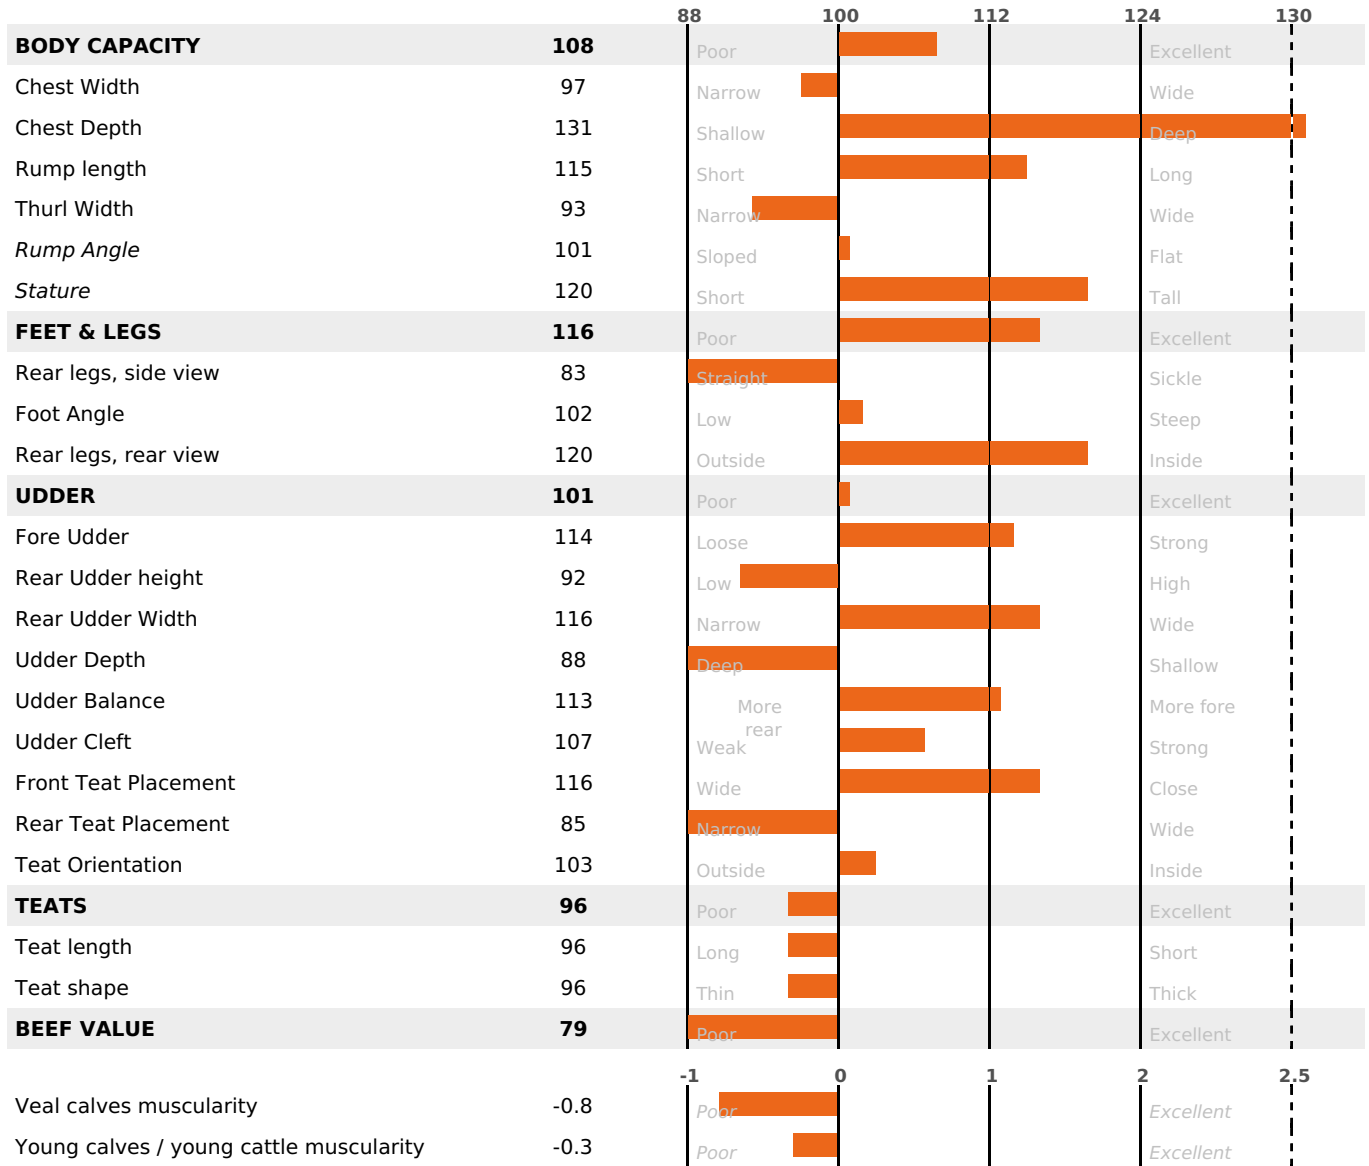

MILK	PROT. (KG)	FAT (KG)	PROT. (%)	FAT (%)	DIGER	K-CAS	B-CAS
+1222	+45	+20	+0.09	-0.39	0.4	AB	A1A2

FUNCTIONAL

MILCA : MIF / MTCP : MTF
MTETR : NC

CALV. EASE	D. CALV. EASE	CALF VIT	D. CALF VIT.
82	95	95	95

HEALTH

NEW

32 daughter(s) - 31 Herd(s) - **Reliability 73**

FR 7402811739 - N° 94974
BREEDER : GIE MONTBELIARDE HORIZON
DAM : MIDETTE
2-305 10785KG 39,6 35,7