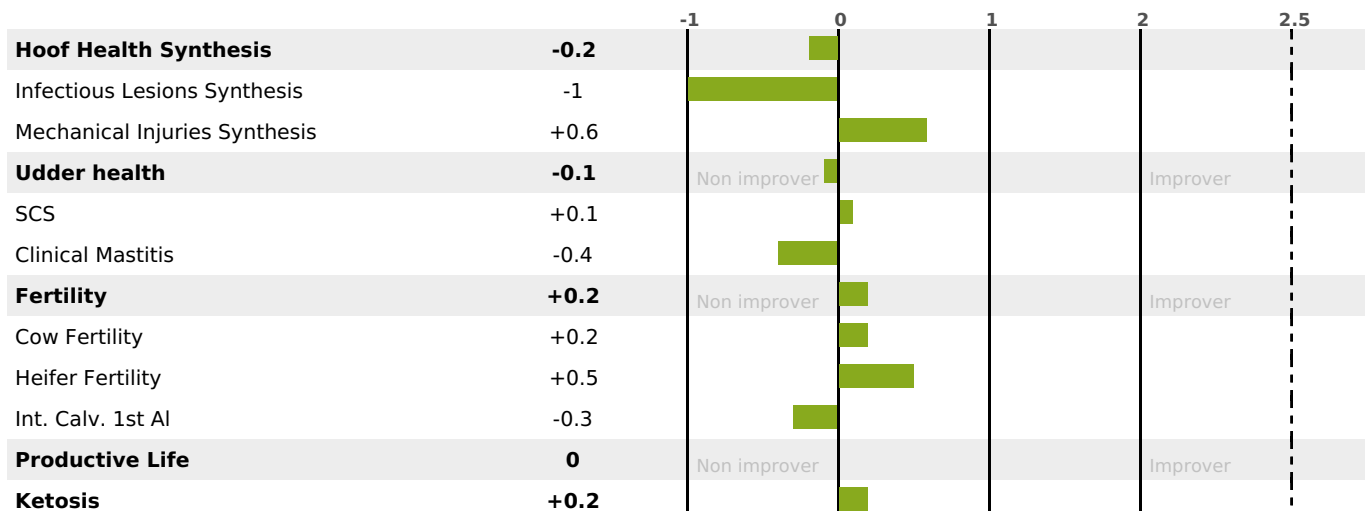

## FUNCTIONAL

MILCA : MIF / MTCP : MTF  
MTETR : MTRF

CALV. EASE	D. CALV. EASE	CALF VIT	D. CALF VIT.
<b>95</b>	<b>95</b>	<b>95</b>	<b>95</b>

## HEALTH

0.1

NEW

127 daughter(s) - 110 Herd(s) - **Reliability 83**

FR 7039863014 - N° 95733  
 BREEDER : GAEC GARRET  
 DAM : MARTINIQUE  
 4-305 12110KG 35.4 36,1