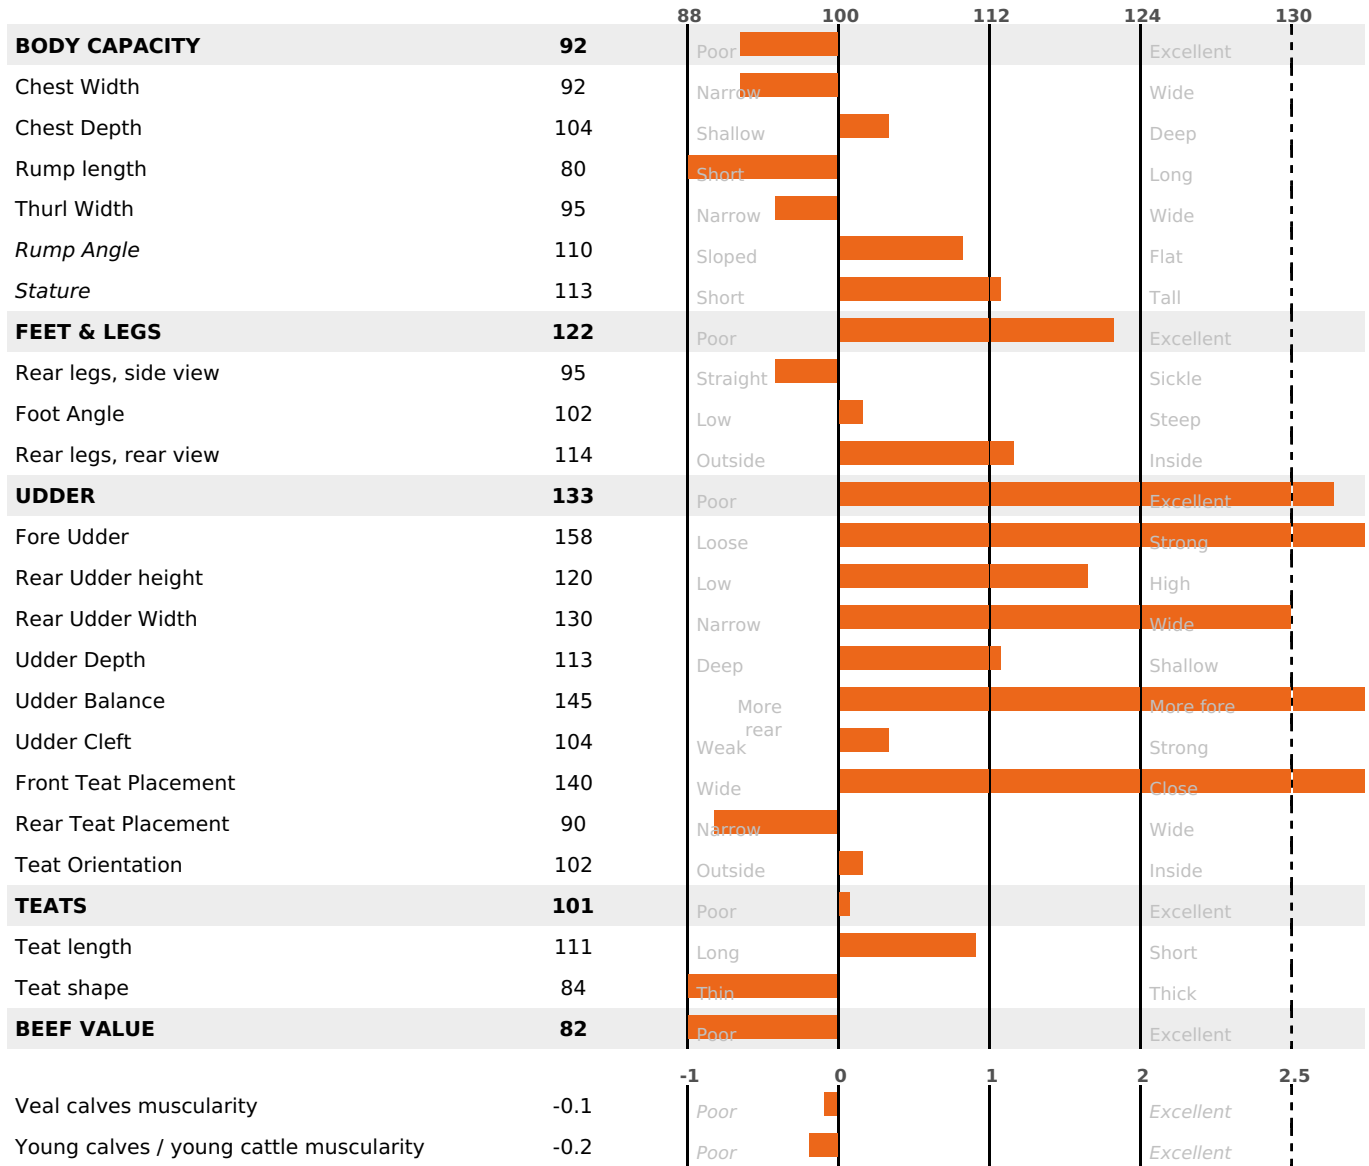

## PRODUCTION

Milk Synthesis **+42**

350 daughter(s) - 294 Herd(s) - **Rel. 95%**

MILK	PROT. (KG)	FAT (KG)	PROT. (%)	FAT (%)	DIGER	K-CAS	B-CAS
<b>+913</b>	<b>+34</b>	<b>+39</b>	<b>+0.05</b>	<b>+0.04</b>	<b>-1.1</b>	<b>AA</b>	<b>A1A2</b>

## FUNCTIONAL

MILCA : MIF / MTCP : MTF  
MTETR : MTRF

CALV. EASE	D. CALV. EASE	CALF VIT	D. CALF VIT.
<b>95</b>	<b>95</b>	<b>95</b>	<b>95</b>

## HEALTH

0.1

NEW

127 daughter(s) - 110 Herd(s) - **Reliability 83**

FR 7039863014 - N° 95733  
 BREEDER : GAEC GARRET  
 DAM : MARTINIQUE  
 4-305 12110KG 35.4 36,1