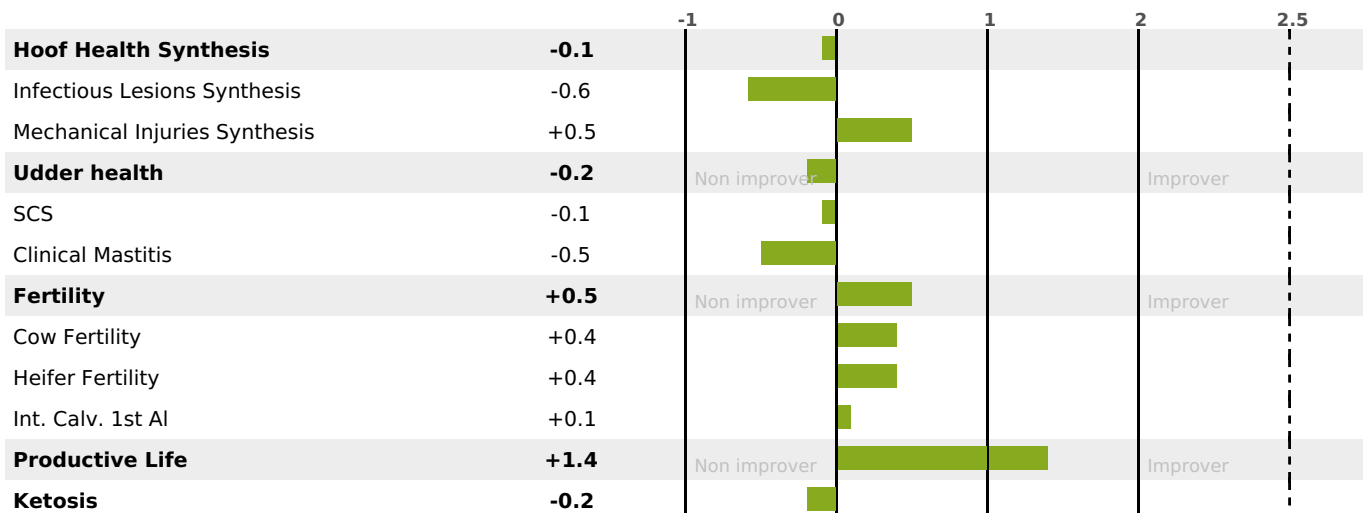

PRODUCTION

Milk Synthesis +3

267 daughter(s) - 219 Herd(s) - Rel. 95%

MILK	PROT. (KG)	FAT (KG)	PROT. (%)	FAT (%)	DIGER	K-CAS	B-CAS
+218	+5	-2	-0.03	-0.15	-0.7	AB	A1A2

FUNCTIONAL

MILCA : MIF / MTCP : MTF
MTETR : MTRF

CALV. EASE	D. CALV. EASE	CALF VIT	D. CALF VIT.
94	95	95	89

HEALTH

0.8

NEW

77 daughter(s) - 67 Herd(s) - **Reliability 79**

FR 2537722854 - N° 96018
 BREEDER : GAEC MARGUET
 DAM : MANETTE
 3-297 13392KG 34 37,7