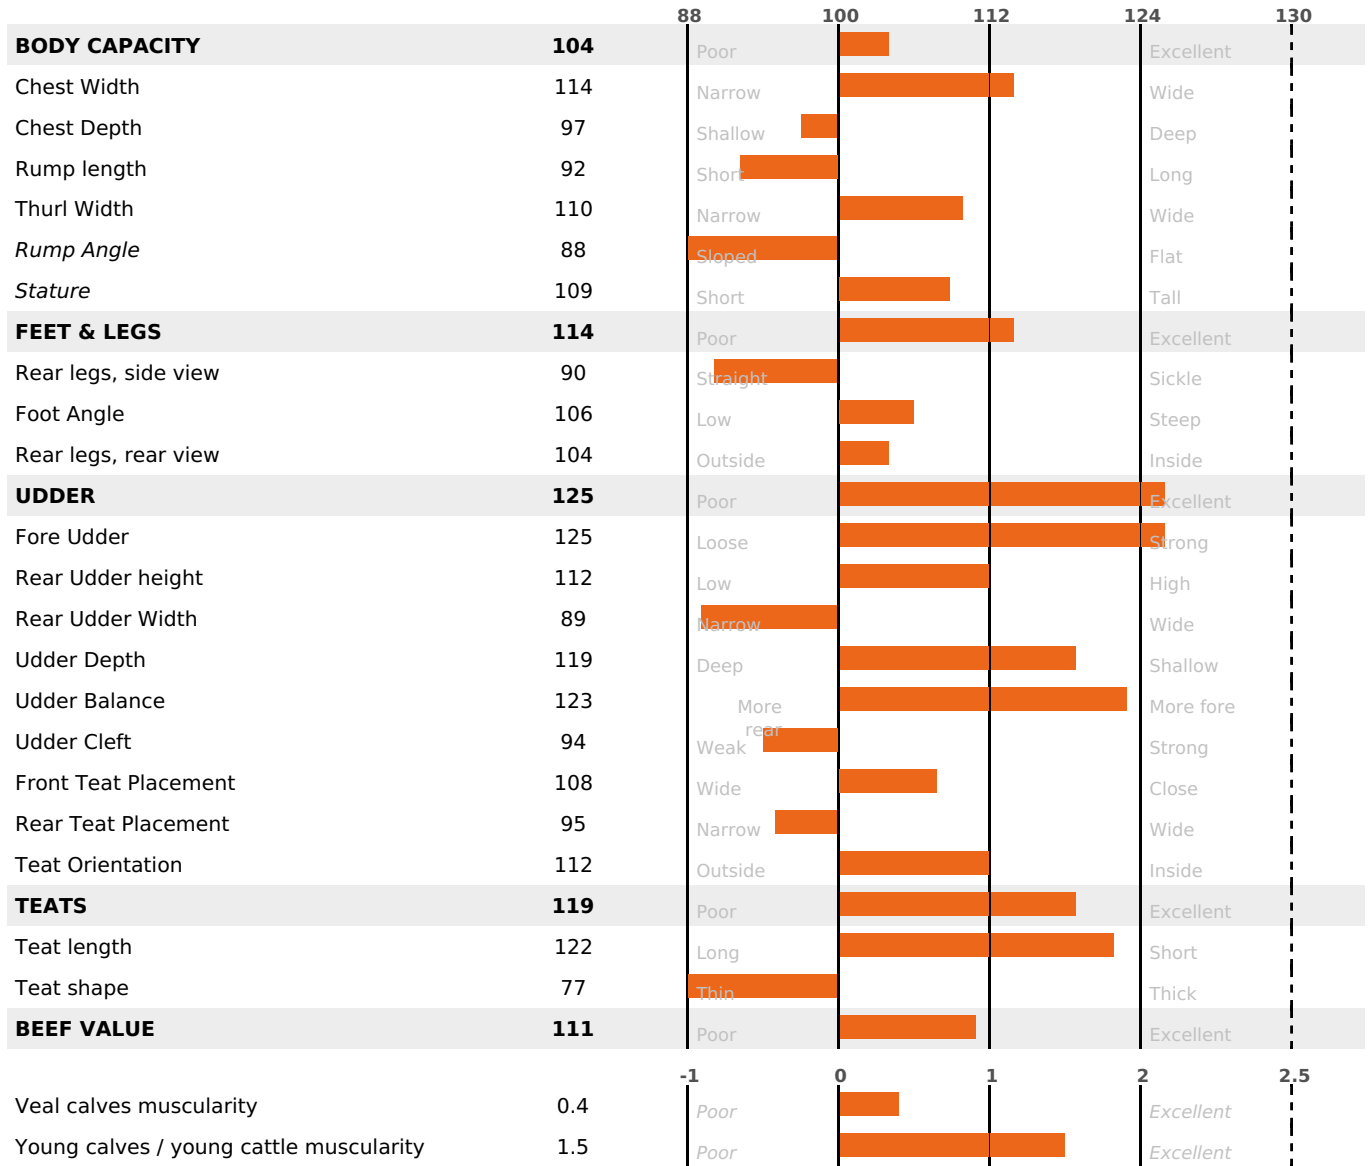

PRODUCTION

Milk Synthesis +3

267 daughter(s) - 219 Herd(s) - Rel. 95%

MILK	PROT. (KG)	FAT (KG)	PROT. (%)	FAT (%)	DIGER	K-CAS	B-CAS
+218	+5	-2	-0.03	-0.15	-0.7	AB	A1A2

FUNCTIONAL

MILCA : MIF / MTCP : MTF
MTETR : MTRF

CALV. EASE	D. CALV. EASE	CALF VIT	D. CALF VIT.
94	95	95	89

HEALTH

0.8

NEW

77 daughter(s) - 67 Herd(s) - **Reliability 79**

FR 2537722854 - N° 96018
 BREEDER : GAEC MARGUET
 DAM : MANETTE
 3-297 13392KG 34 37,7