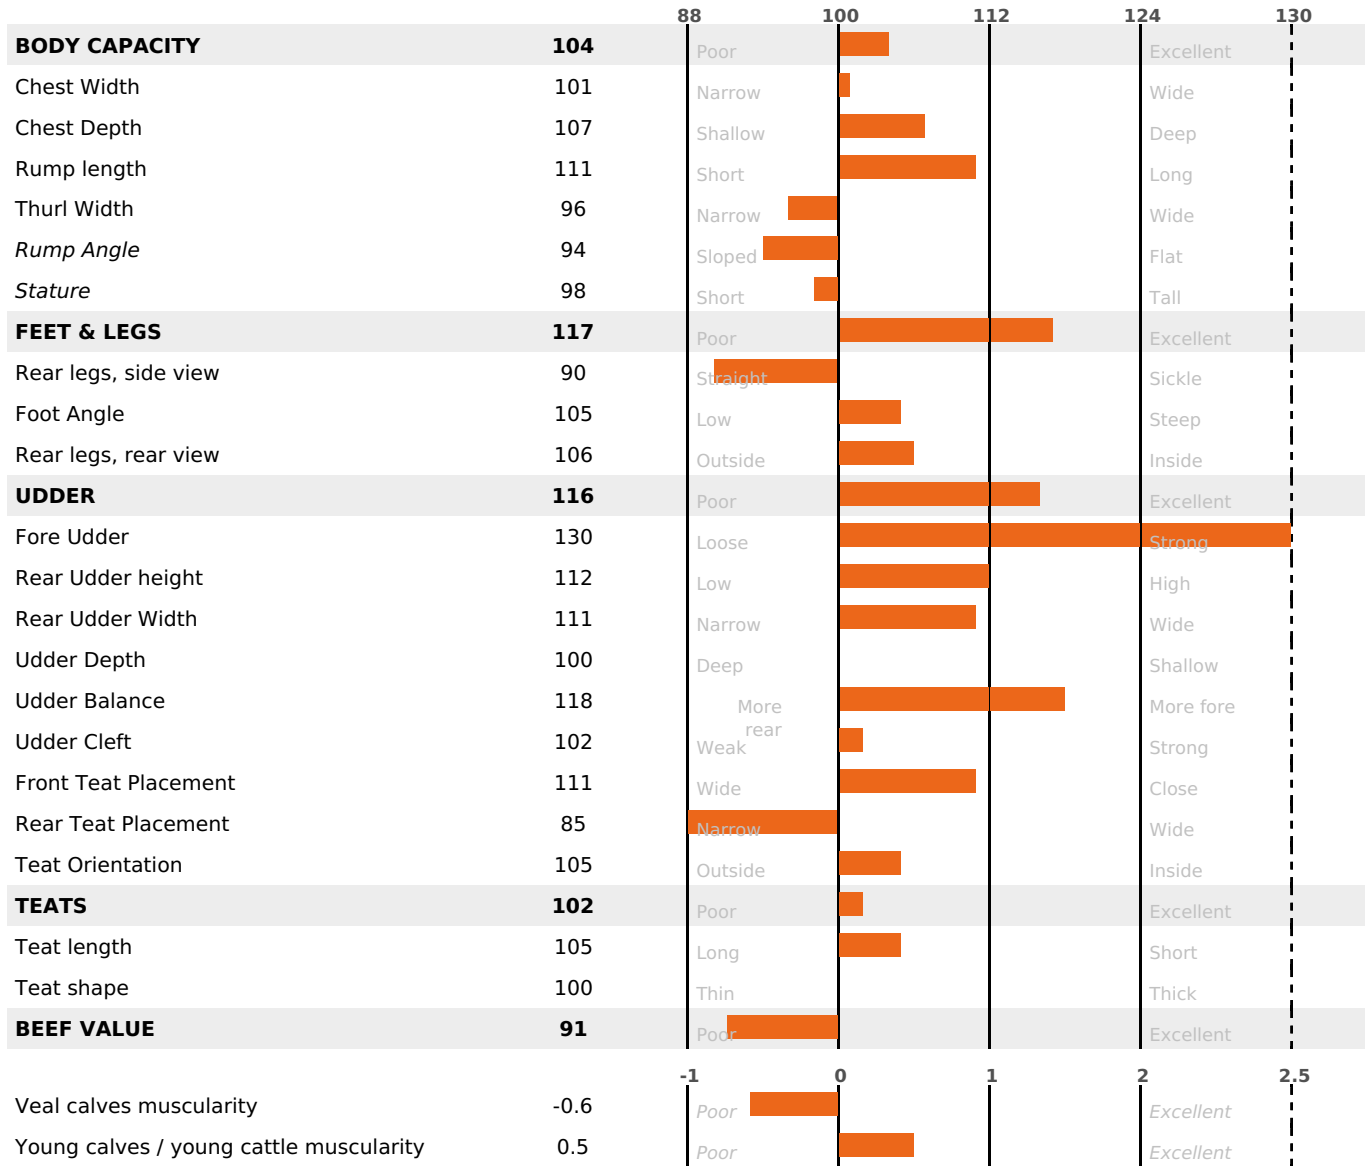

MILK	PROT. (KG)	FAT (KG)	PROT. (%)	FAT (%)	DIGER	K-CAS	B-CAS
+1008	+50	+63	+0.25	+0.35	0.3	BB	A2A2

FUNCTIONAL

MILCA : MIF / MTCP : MTF
MTETR : MTRF

CALV. EASE	D. CALV. EASE	CALF VIT	D. CALF VIT.
95	95	95	95

HEALTH

NEW

daughter(s) - Herd(s) - **Reliability 64**

FR 4425919660 - N° A0158
 BREEDER : GAEC DES TROIS PIERRES
 DAM : MILIANA
 4-305 10871KG 38,9 37,5