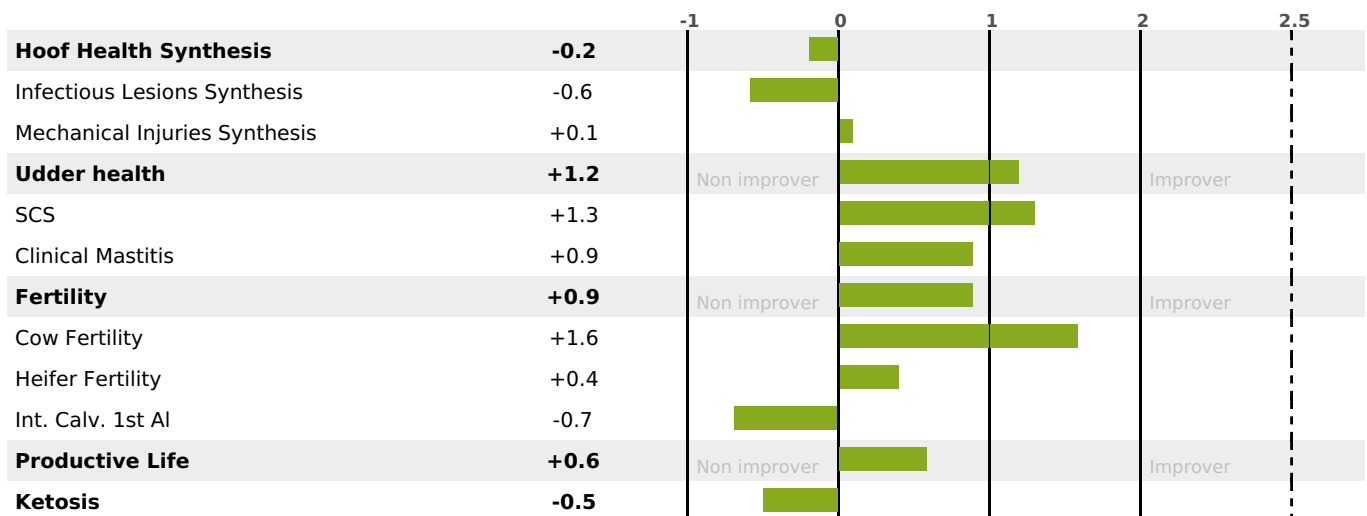

MILK	PROT. (KG)	FAT (KG)	PROT. (%)	FAT (%)	DIGER	K-CAS	B-CAS
+1008	+50	+63	+0.25	+0.35	0.3	BB	A2A2

FUNCTIONAL

MILCA : MIF / MTCP : MTF
MTETR : MTRF

CALV. EASE	D. CALV. EASE	CALF VIT	D. CALF VIT.
95	95	95	95

HEALTH

NEW

daughter(s) - Herd(s) - **Reliability 64**

FR 4425919660 - N° A0158
 BREEDER : GAEC DES TROIS PIERRES
 DAM : MILIANA
 4-305 10871KG 38,9 37,5