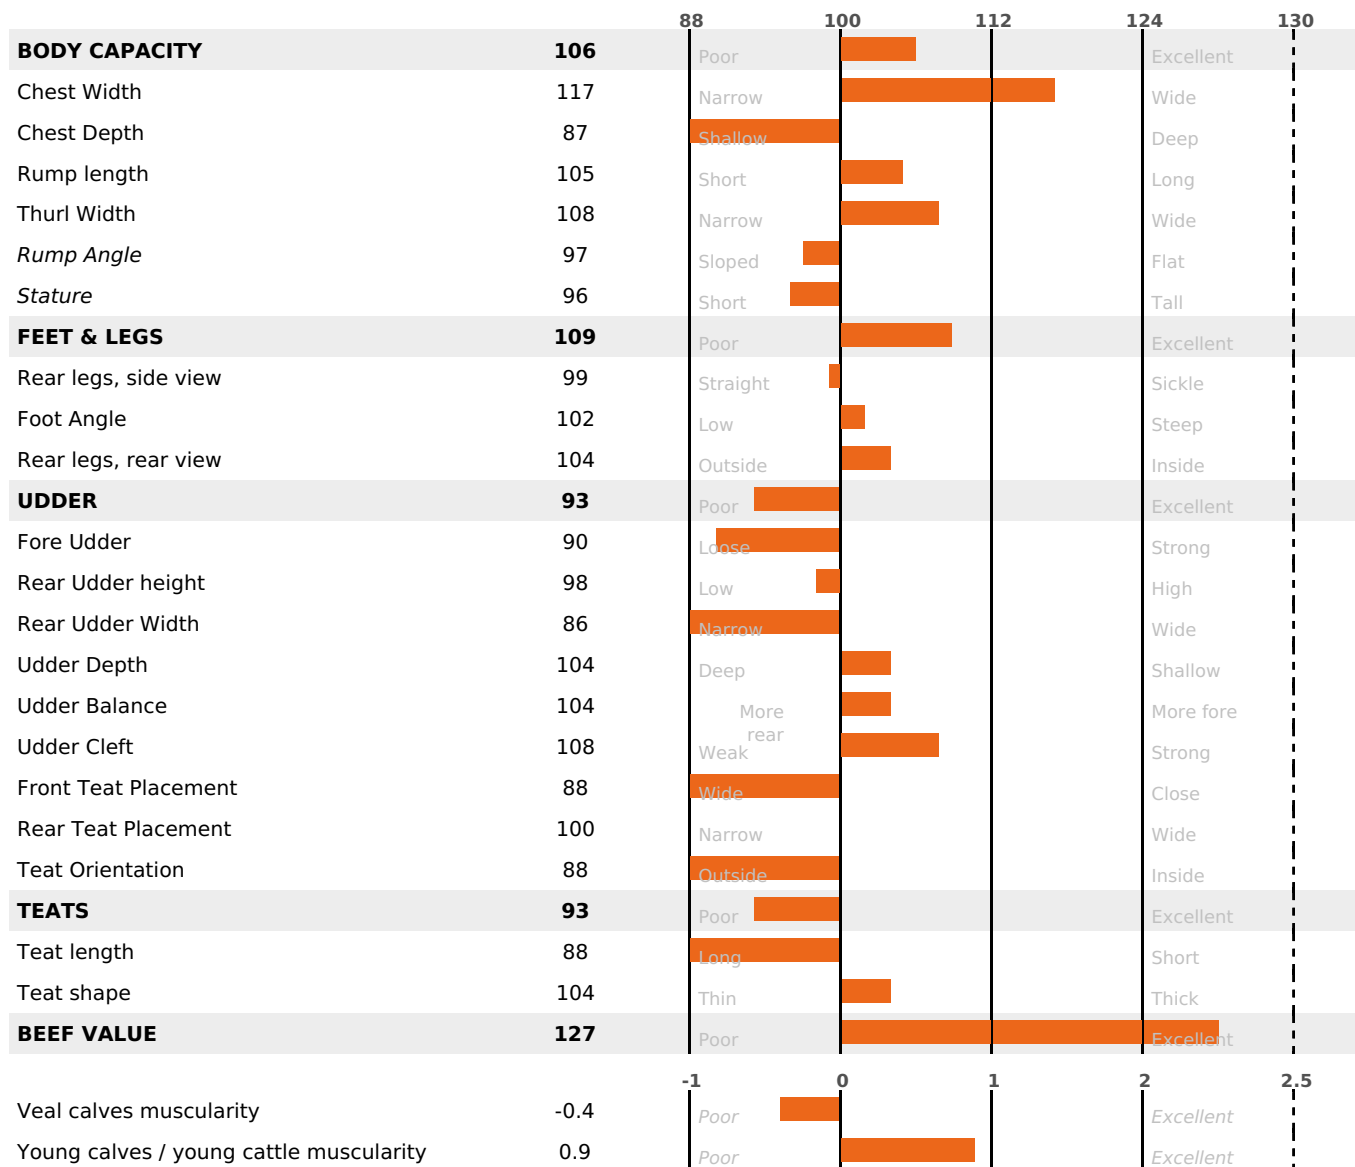

PRODUCTION

Milk Synthesis -8

860 daughter(s) - 675 Herd(s) - Rel. 95%

MILK	PROT. (KG)	FAT (KG)	PROT. (%)	FAT (%)	DIGER	K-CAS	B-CAS
-57	-5	-12	-0.04	-0.14	0.4	BB	A2A2

FUNCTIONAL

MILCA : MIF / MTCP : MTF
MTETR : NC

CALV. EASE	D. CALV. EASE	CALF VIT	D. CALF VIT.
95	95	79	88

HEALTH

NEW

591 daughter(s) - 471 Herd(s) - **Reliability 95**

FR 2547072583 - N° 84734
 BREEDER : GAEC DE PIERLEY
 DAM : DOYENNE
 4-295 10077KG 39,5 36,9