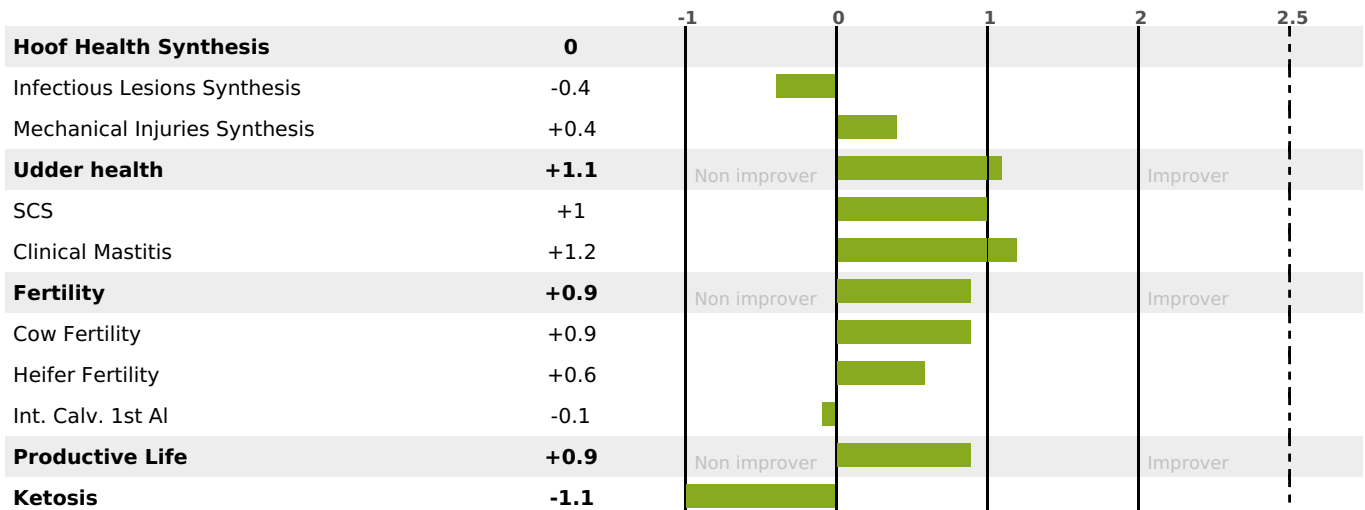

PRODUCTION

Milk Synthesis -8

860 daughter(s) - 675 Herd(s) - Rel. 95%

MILK	PROT. (KG)	FAT (KG)	PROT. (%)	FAT (%)	DIGER	K-CAS	B-CAS
-57	-5	-12	-0.04	-0.14	0.4	BB	A2A2

FUNCTIONAL

MILCA : MIF / MTCP : MTF
MTETR : NC

CALV. EASE	D. CALV. EASE	CALF VIT	D. CALF VIT.
95	95	79	88

HEALTH

NEW

591 daughter(s) - 471 Herd(s) - **Reliability 95**

FR 2547072583 - N° 84734
 BREEDER : GAEC DE PIERLEY
 DAM : DOYENNE
 4-295 10077KG 39,5 36,9