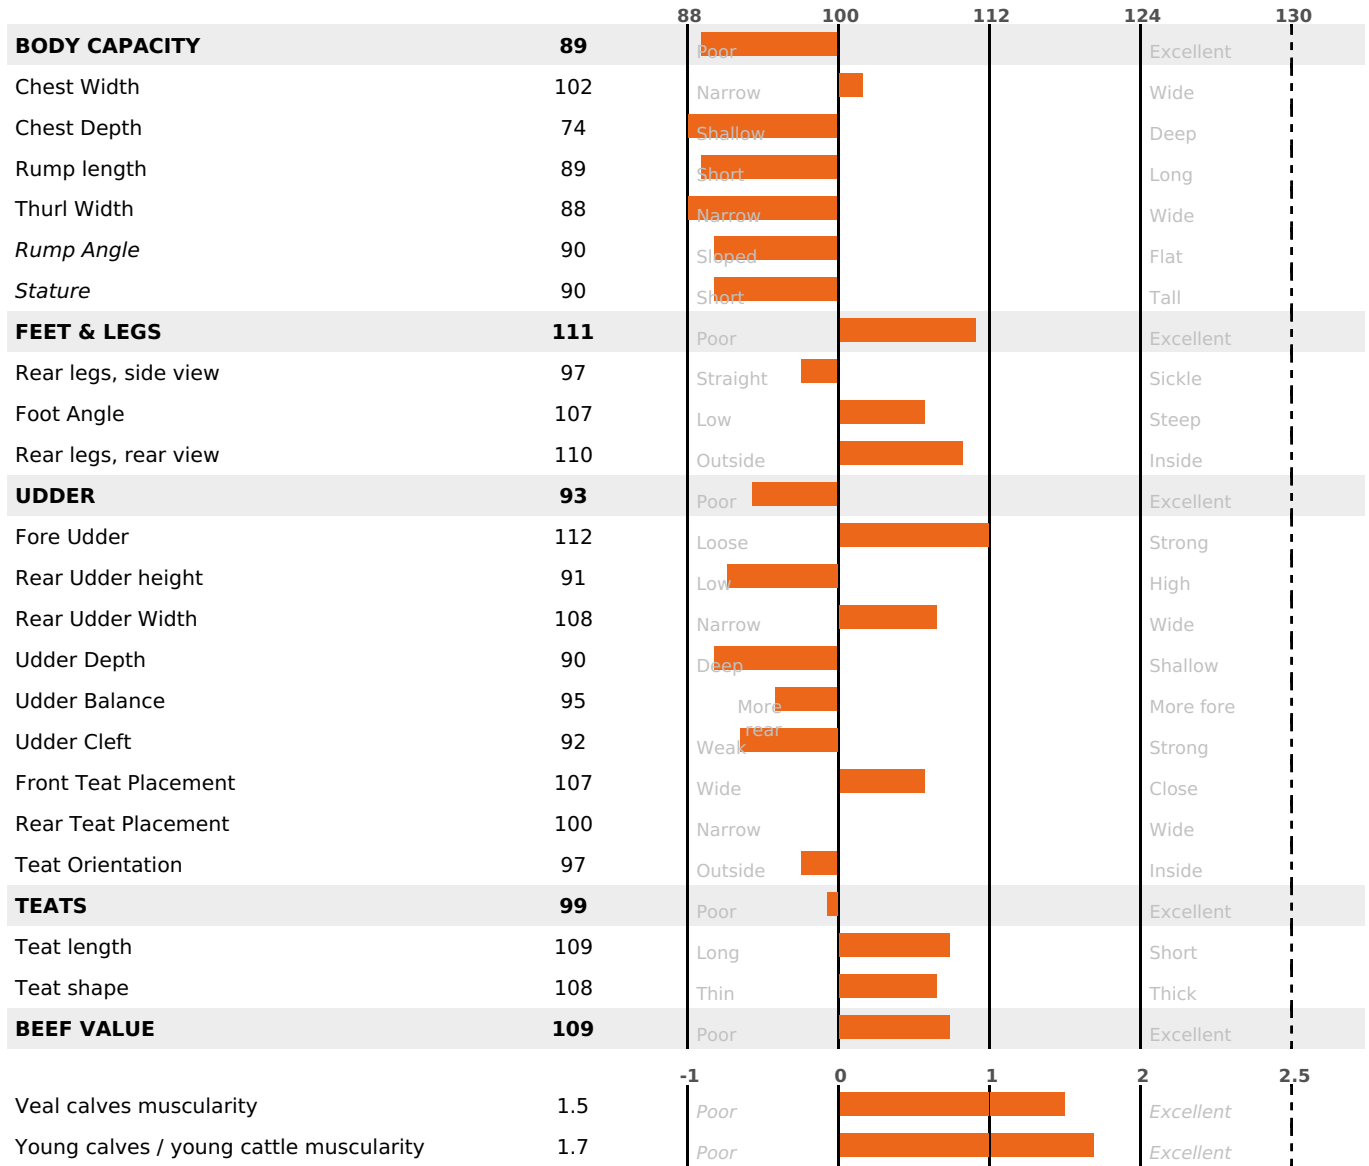

Milk Synthesis **+16**

386 daughter(s) - 354 Herd(s) - **Rel. 95%**

MILK	PROT. (KG)	FAT (KG)	PROT. (%)	FAT (%)	DIGER	K-CAS	B-CAS
+337	+14	+10	+0.03	-0.04	-0.3	BB	A1A2

FUNCTIONAL

MILCA : MIF / MTCP : MTF

MTETR : NC

CALV. EASE	D. CALV. EASE	CALF VIT	D. CALF VIT.
88	95	95	95

HEALTH

NEW

224 daughter(s) - 205 Herd(s) - **Reliability 88**

FR 2529818516 - N° 84946
 BREEDER : GAEC DE PIERLEY
 DAM : DEGALIE
 3-305 10987KG 40,3 33,7