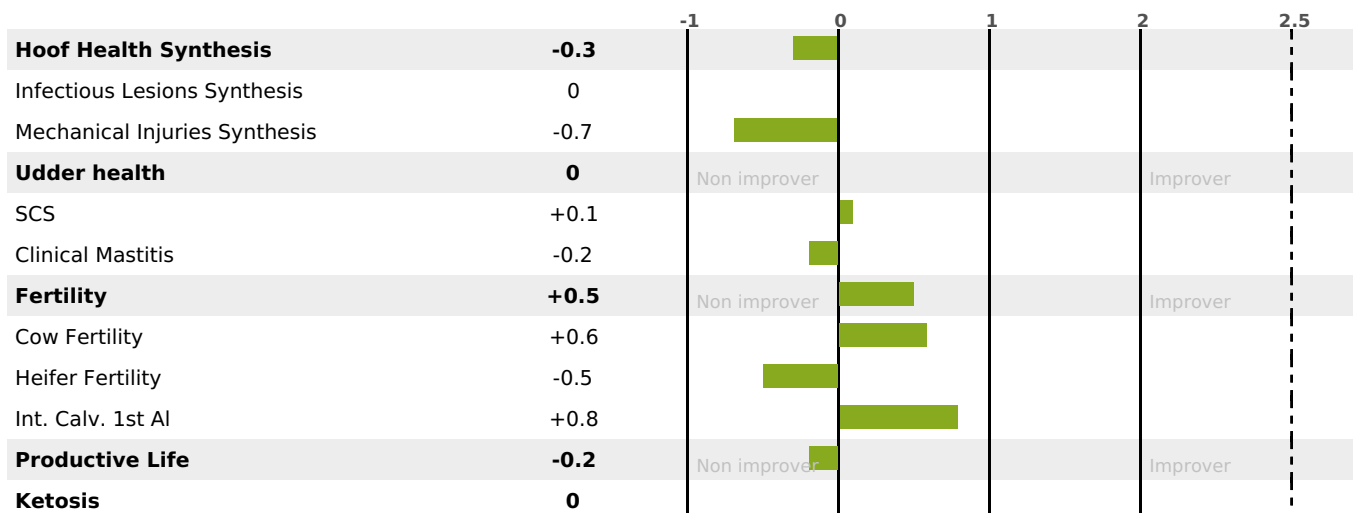

Milk Synthesis **+16**

386 daughter(s) - 354 Herd(s) - **Rel. 95%**

MILK	PROT. (KG)	FAT (KG)	PROT. (%)	FAT (%)	DIGER	K-CAS	B-CAS
+337	+14	+10	+0.03	-0.04	-0.3	BB	A1A2

FUNCTIONAL

MILCA : MIF / MTCP : MTF

MTETR : NC

CALV. EASE	D. CALV. EASE	CALF VIT	D. CALF VIT.
88	95	95	95

HEALTH

NEW

224 daughter(s) - 205 Herd(s) - **Reliability 88**

FR 2529818516 - N° 84946
 BREEDER : GAEC DE PIERLEY
 DAM : DEGALIE
 3-305 10987KG 40,3 33,7