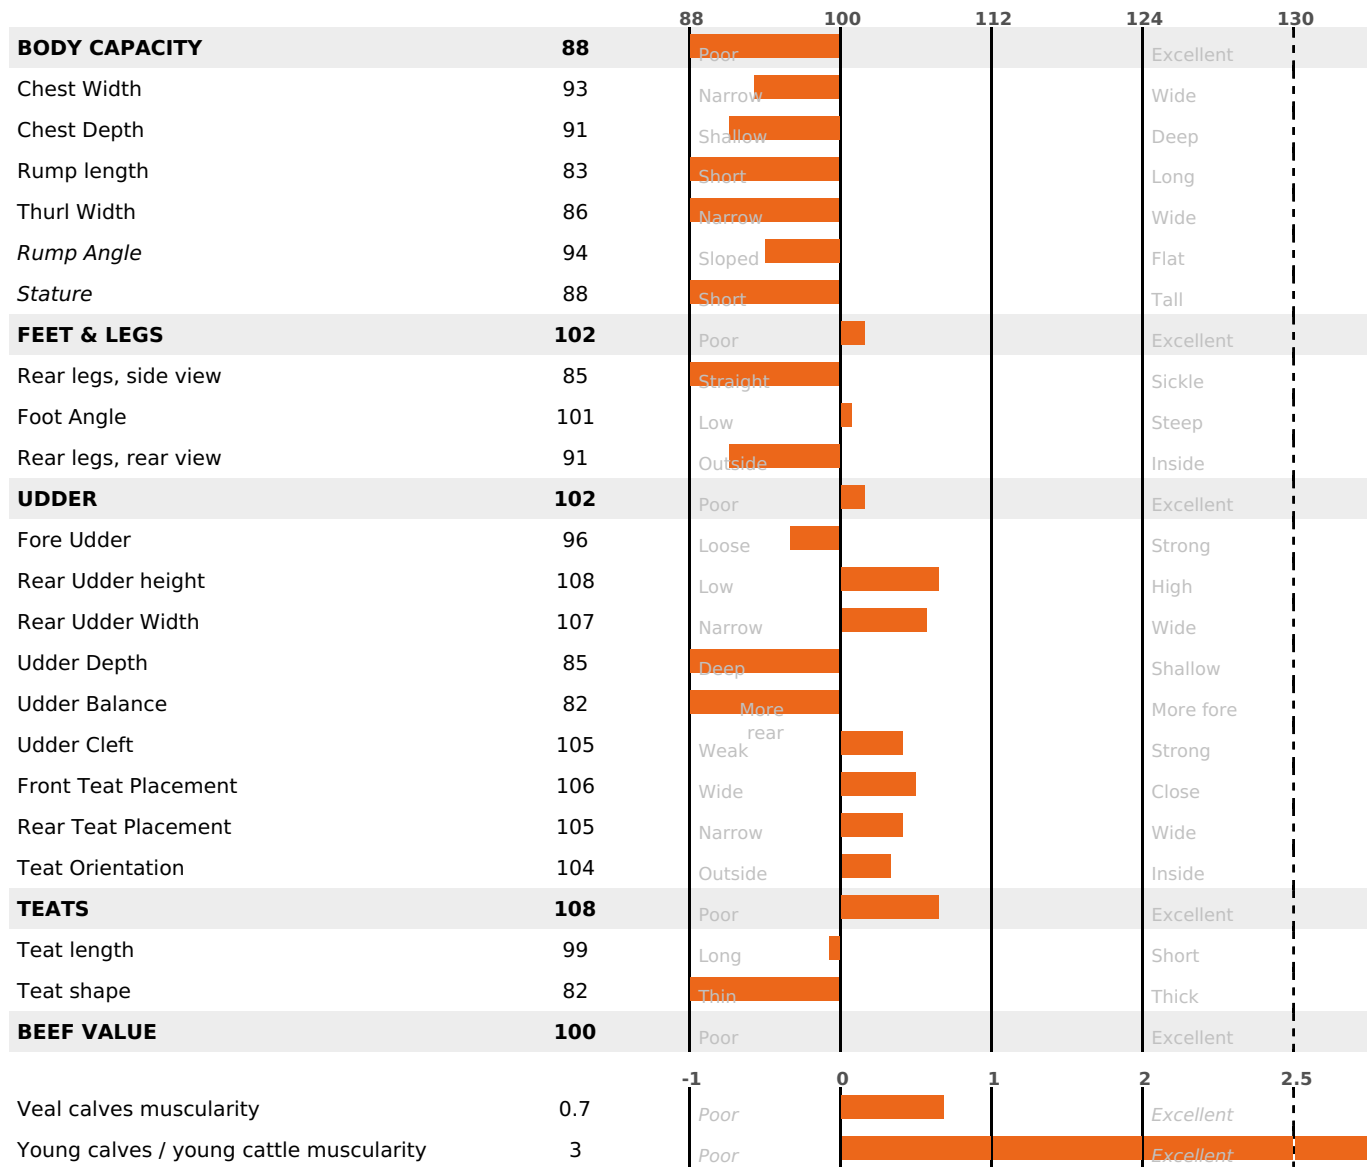

PRODUCTION

Milk Synthesis **+21**

7316 daughter(s) - 3708 Herd(s) - **Rel. 95%**

MILK	PROT. (KG)	FAT (KG)	PROT. (%)	FAT (%)	DIGER	K-CAS	B-CAS
+972	+17	+33	-0.2	-0.09	0.4	BB	A2A2

FUNCTIONAL

MILCA : MIF / MTCP : MTF
MTETR : NC

CALV. EASE	D. CALV. EASE	CALF VIT	D. CALF VIT.
95	95	95	95

HEALTH

-0.9

NEW

3634 daughter(s) - 1993 Herd(s) - **Reliability**

95

FR 7120053828 - N° 84966

BREEDER : GAEC DU CHAMP DE LUX

DAM : 072 EDILIS

4-305 11142KG 39,2 35,5