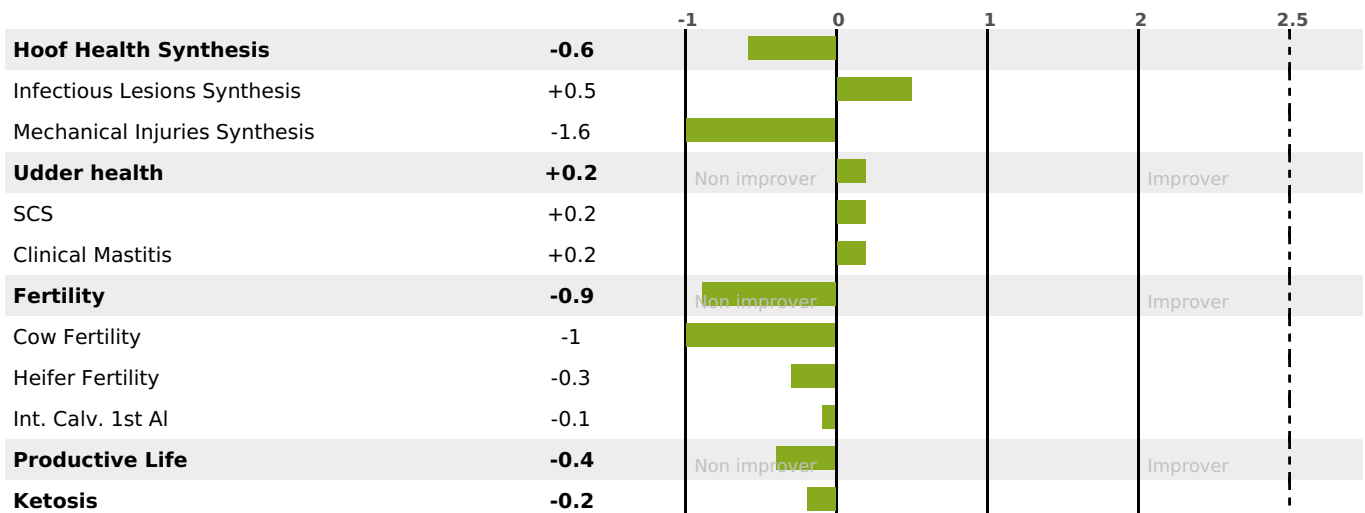

PRODUCTION

Milk Synthesis **+21**

7316 daughter(s) - 3708 Herd(s) - **Rel. 95%**

MILK	PROT. (KG)	FAT (KG)	PROT. (%)	FAT (%)	DIGER	K-CAS	B-CAS
+972	+17	+33	-0.2	-0.09	0.4	BB	A2A2

FUNCTIONAL

MILCA : MIF / MTCP : MTF
MTETR : NC

CALV. EASE	D. CALV. EASE	CALF VIT	D. CALF VIT.
95	95	95	95

HEALTH

-0.9

NEW

3634 daughter(s) - 1993 Herd(s) - **Reliability**

95

FR 7120053828 - N° 84966

BREEDER : GAEC DU CHAMP DE LUX