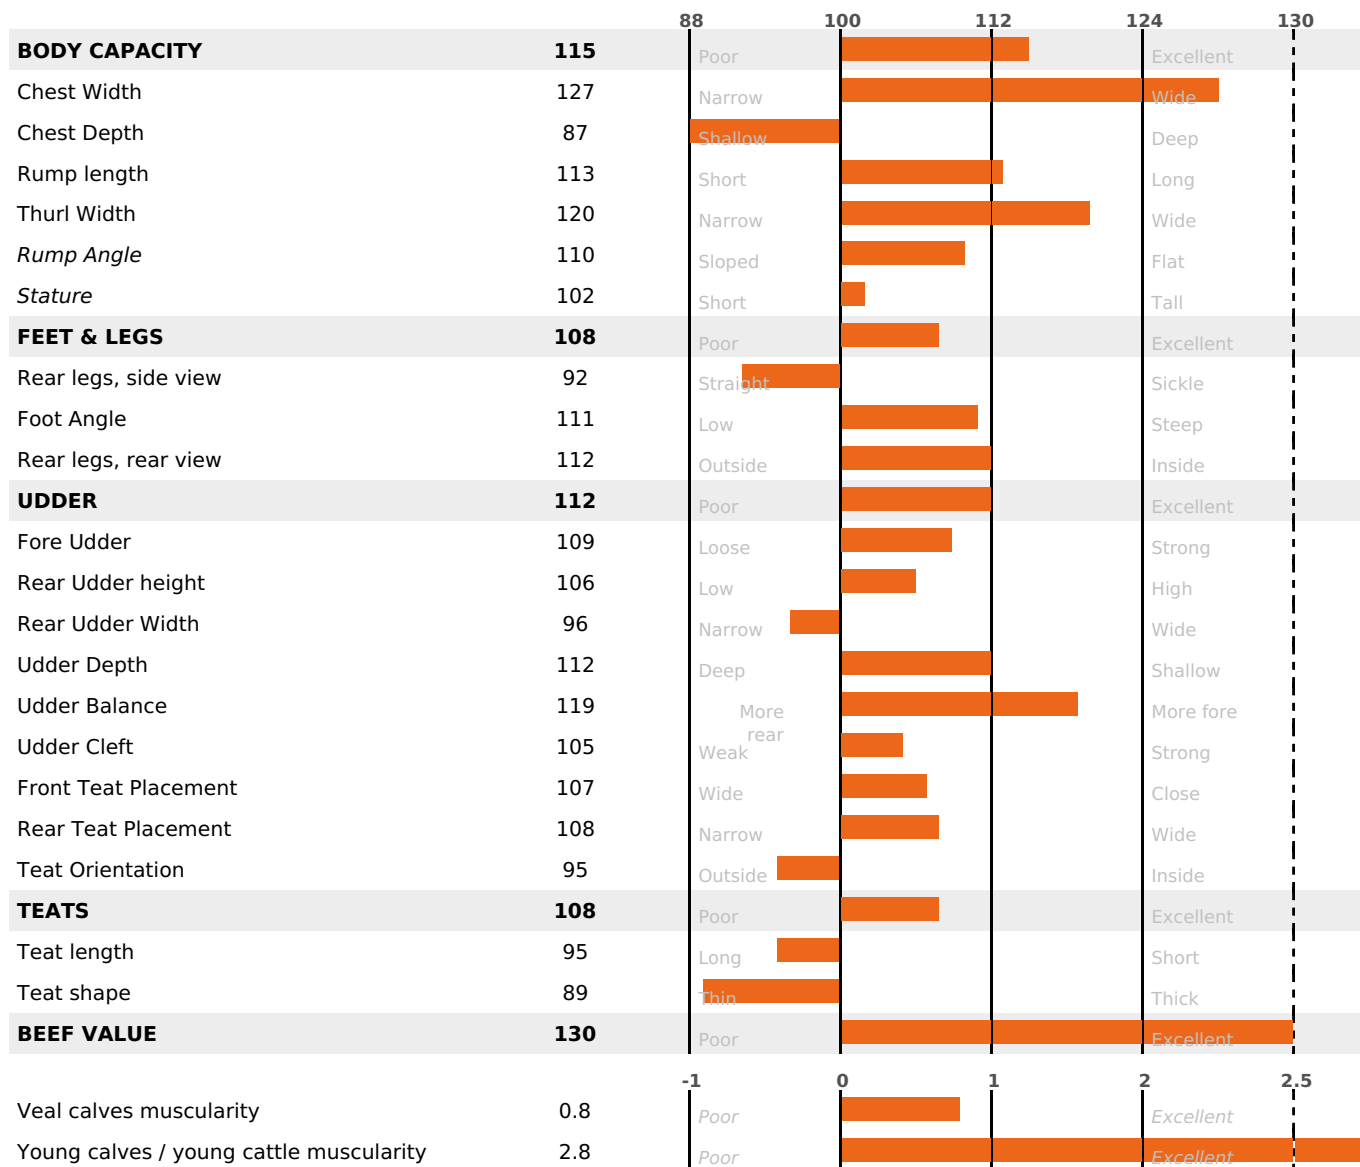

## PRODUCTION

Milk Synthesis **+15**

1658 daughter(s) - 1270 Herd(s) - **Rel. 95%**

MILK	PROT. (KG)	FAT (KG)	PROT. (%)	FAT (%)	DIGER	K-CAS	B-CAS
<b>+9</b>	<b>+9</b>	<b>+18</b>	<b>+0.13</b>	<b>+0.25</b>	<b>0.8</b>	<b>BB</b>	<b>A2A2</b>

## FUNCTIONAL

MILCA : MIF / MTCP : MTF

MTETR : NC

CALV. EASE	D. CALV. EASE	CALF VIT	D. CALF VIT.
<b>87</b>	<b>67</b>	<b>95</b>	<b>78</b>

## HEALTH

726 daughter(s) - 586 Herd(s) - **Reliability 95**

FR 7402518286 - N° 86225  
 BREEDER : GAEC LE CHERAN  
 DAM : FRISONNE  
 3-305 11193KG 41,2 39,6