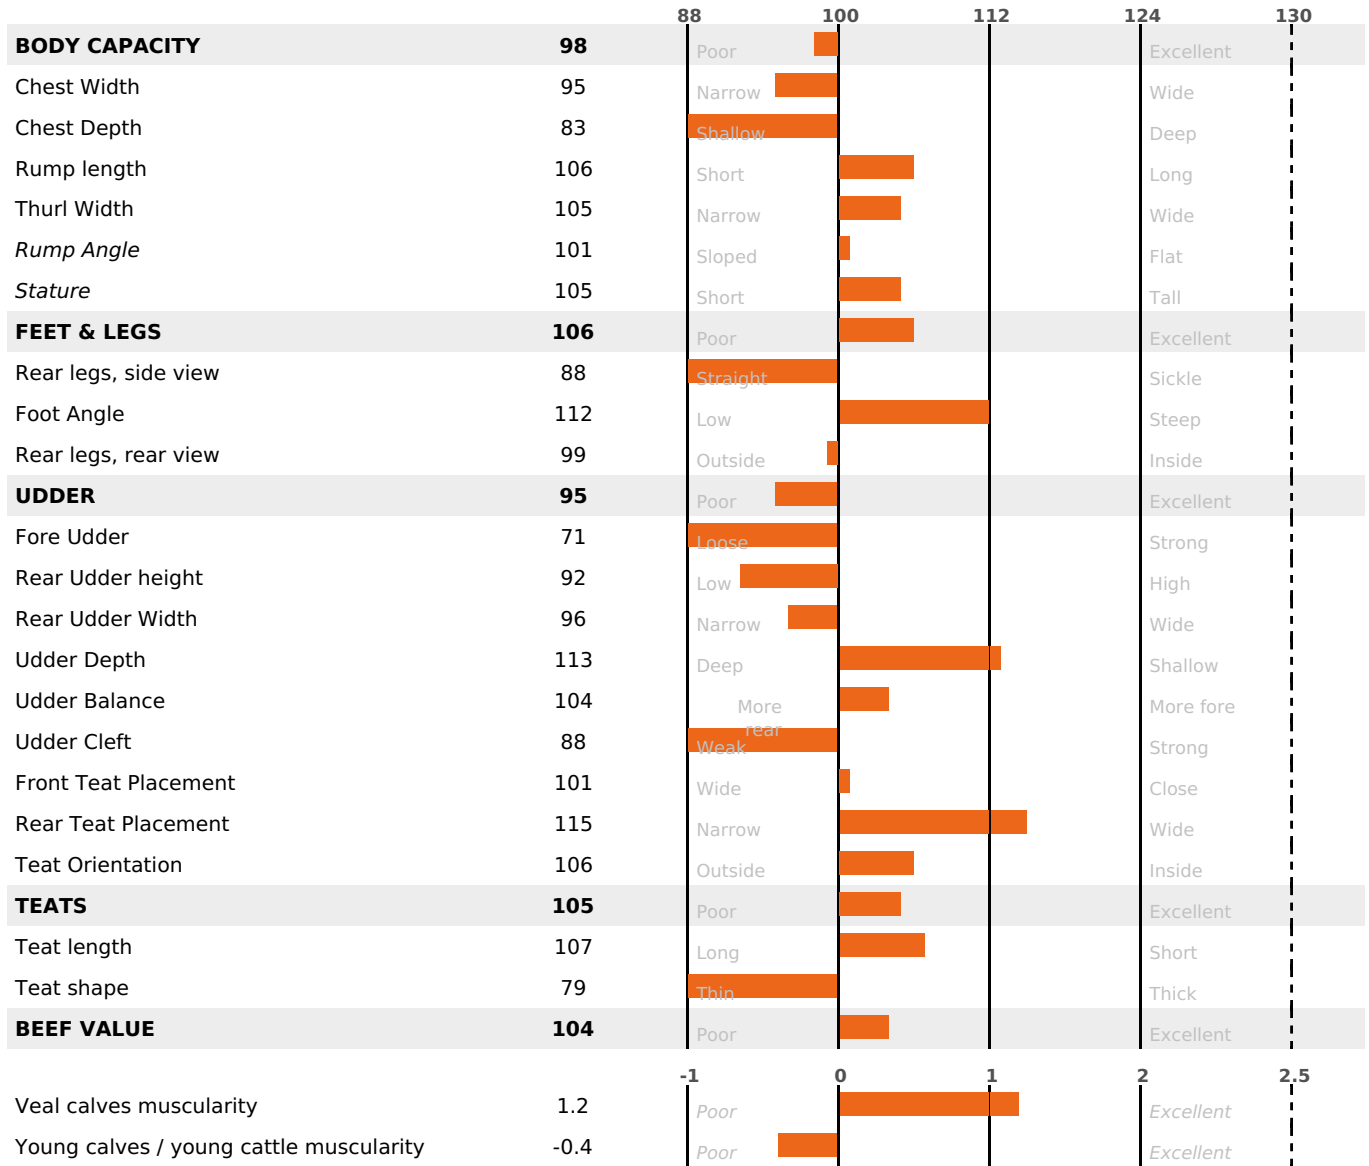

AVAILABLE

SOLIDS

POWERFULL

HEALTH

GRAZING

PRODUCTION

Milk Synthesis **+19**

421 daughter(s) - 367 Herd(s) - **Rel. 95%**

MILK	PROT. (KG)	FAT (KG)	PROT. (%)	FAT (%)	DIGER	K-CAS	B-CAS
+41	+11	+25	+0.15	+0.35	0.5	AB	A2A2

FUNCTIONAL

MILCA : MIF / MTCP : MTF

MTETR : NC

CALV. EASE	D. CALV. EASE	CALF VIT	D. CALF VIT.
95	95	95	95

HEALTH

NEW

181 daughter(s) - 162 Herd(s) - **Reliability 87**

FR 7402574327 - N° 86780

BREEDER : GAEC LES CAPUCINES

DAM : FLUVIA

3-305 11016KG 40 35,5