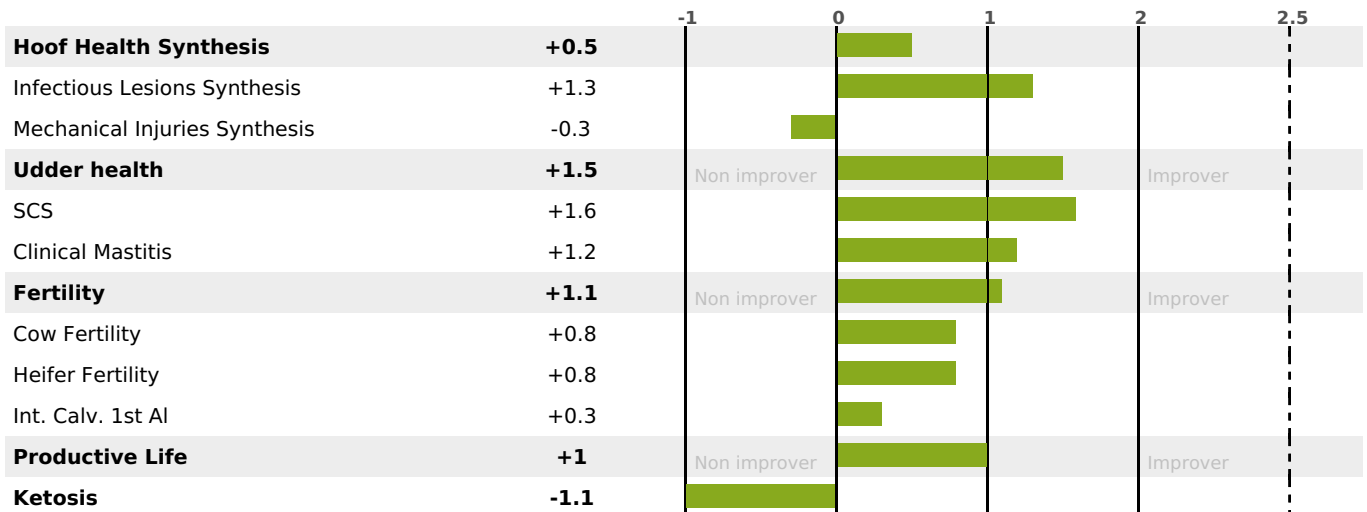

FUNCTIONAL

MILCA : MIF / MTCP : MTF
MTETR : NC

| CALV. EASE | D. CALV. EASE | CALF VIT | D. CALF VIT. |
|------------|---------------|----------|--------------|
| 95 | 76 | 95 | 95 |

HEALTH

NEW

129 daughter(s) - 120 Herd(s) - **Reliability 83**