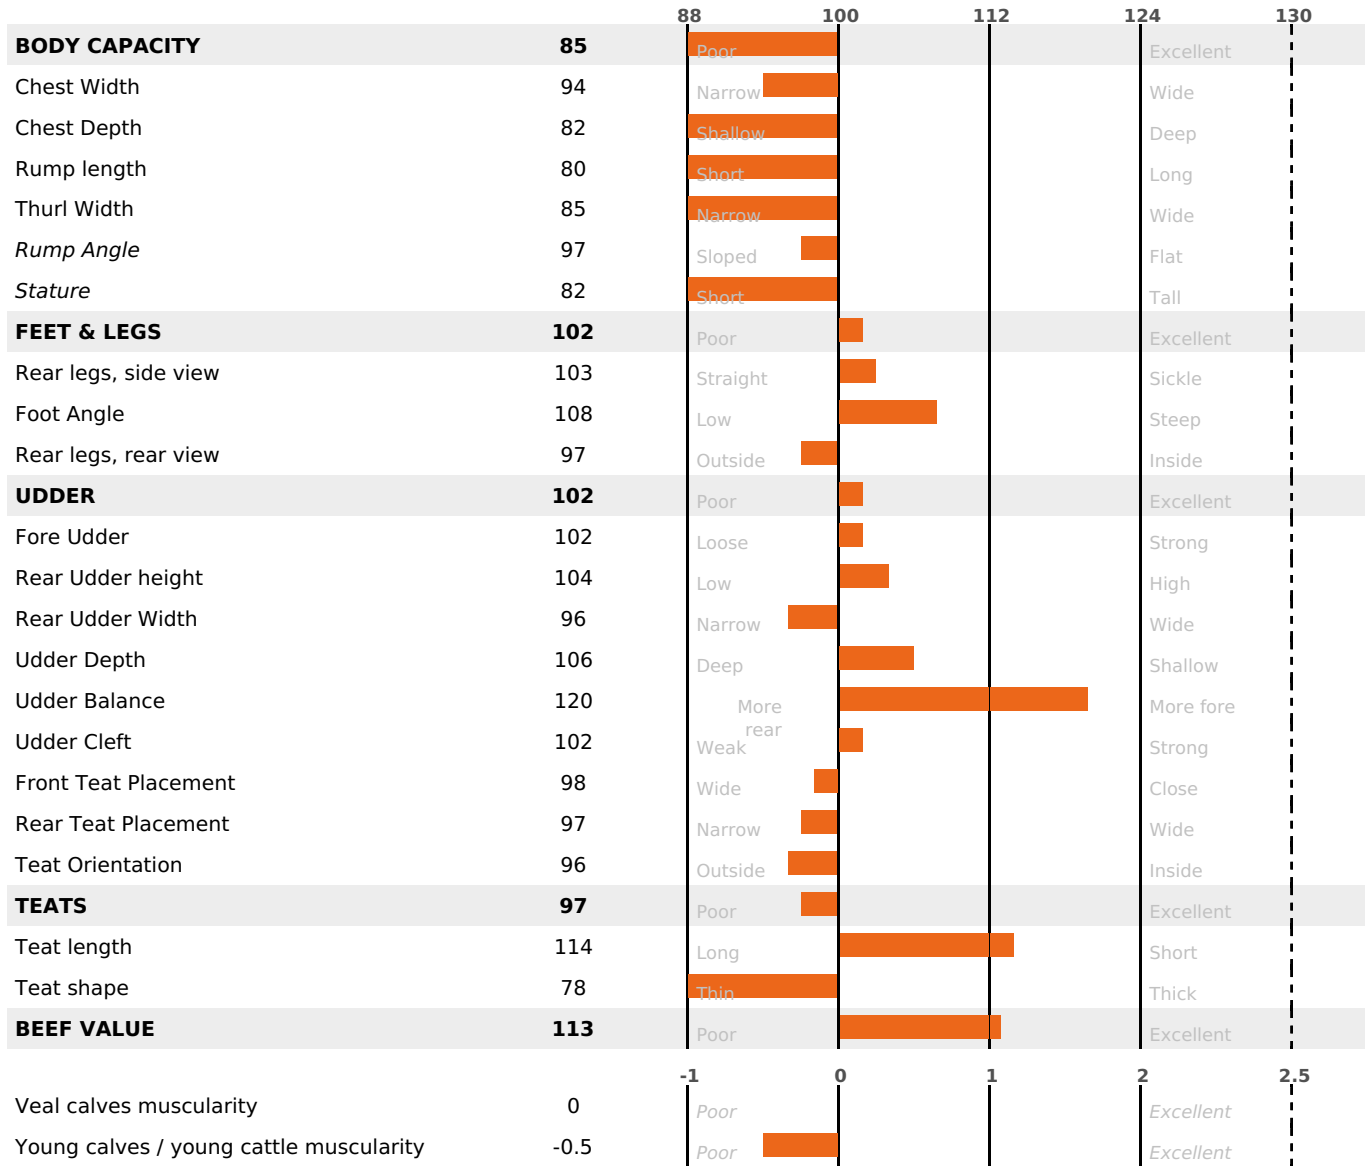

PRODUCTION

Milk Synthesis +5

283 daughter(s) - 251 Herd(s) - Rel. 95%

| MILK | PROT. (KG) | FAT (KG) | PROT. (%) | FAT (%) | DIGER | K-CAS | B-CAS |
|------|------------|----------|-----------|---------|-------|-------|-------|
| +615 | +4 | +17 | -0.21 | -0.11 | 0.6 | AB | A1A2 |

FUNCTIONAL

MILCA : MIF / MTCP : MTF
MTETR : NC

| CALV. EASE | D. CALV. EASE | CALF VIT | D. CALF VIT. |
|------------|---------------|----------|--------------|
| 95 | 76 | 95 | 95 |

HEALTH

NEW

129 daughter(s) - 120 Herd(s) - **Reliability 83**

FR 0114002742 - N° 88403
 BREEDER : GIE MONTBELIARDE HORIZON
 DAM : HARMONY
 3-305 12557KG 41,3 34,7