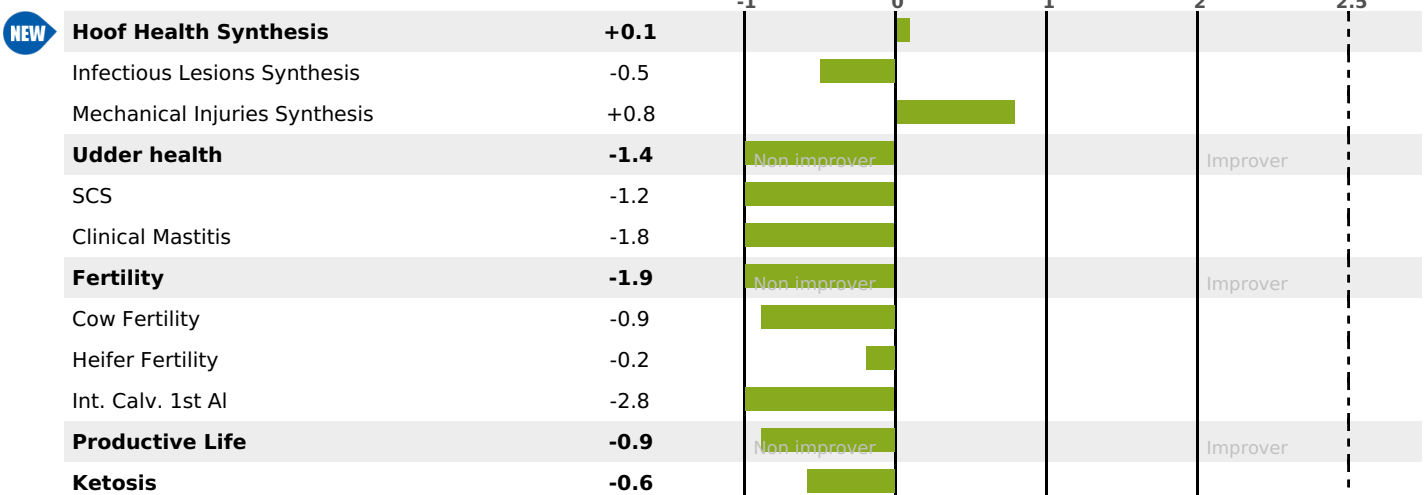

## FUNCTIONAL

MILCA : MIC / MTCP : MTC  
MTETR : NC

CALV. EASE	D. CALV. EASE	CALF VIT	D. CALF VIT.
<b>85</b>	<b>91</b>	<b>84</b>	<b>88</b>

## HEALTH

**-1.9**