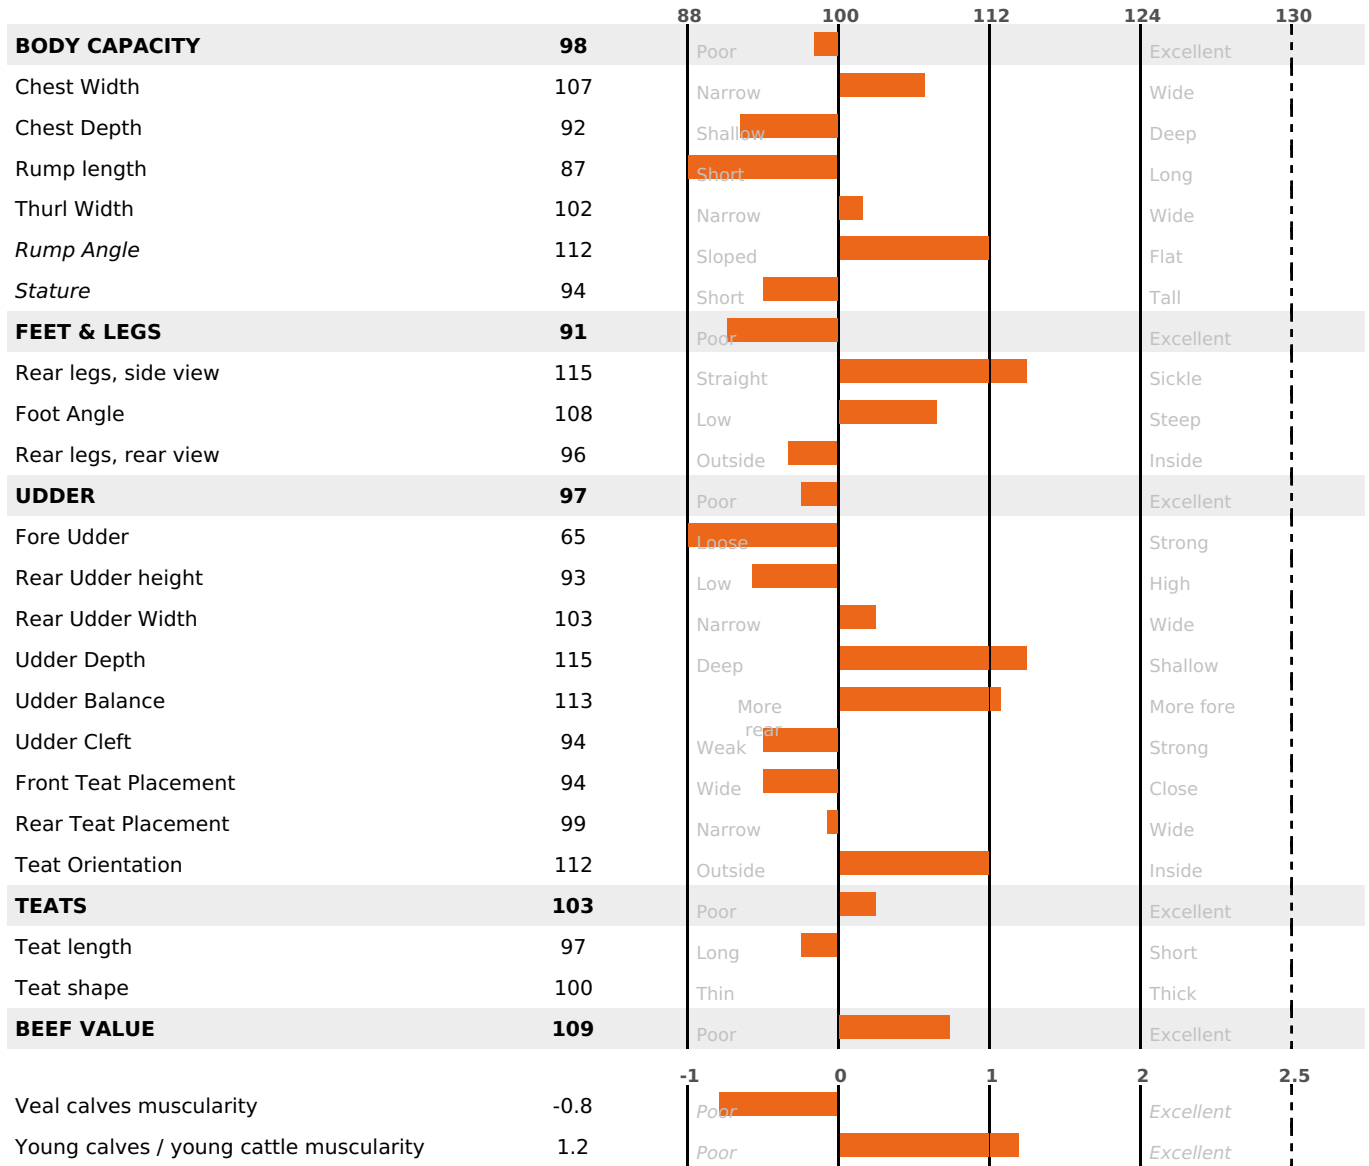

## PRODUCTION

Milk Synthesis **+13**

2071 daughter(s) - 1490 Herd(s) - **Rel. 95%**

MILK	PROT. (KG)	FAT (KG)	PROT. (%)	FAT (%)	DIGER	K-CAS	B-CAS
<b>+110</b>	<b>+12</b>	<b>+2</b>	<b>+0.12</b>	<b>-0.02</b>	<b>-0.3</b>	<b>BB</b>	<b>A2A2</b>

## FUNCTIONAL

MILCA : MIC / MTCP : MTC  
MTETR : NC

CALV. EASE	D. CALV. EASE	CALF VIT	D. CALF VIT.
<b>85</b>	<b>91</b>	<b>84</b>	<b>88</b>

## HEALTH

**-1.9**

# TYPE

95

912 daughter(s) - 704 Herd(s) - **Reliability 95**

FR 6357844211 - N° 87840  
 BREEDER : GAEC DE RIMAT  
 DAM : FREGATE  
 3-305 8682KG 38 36