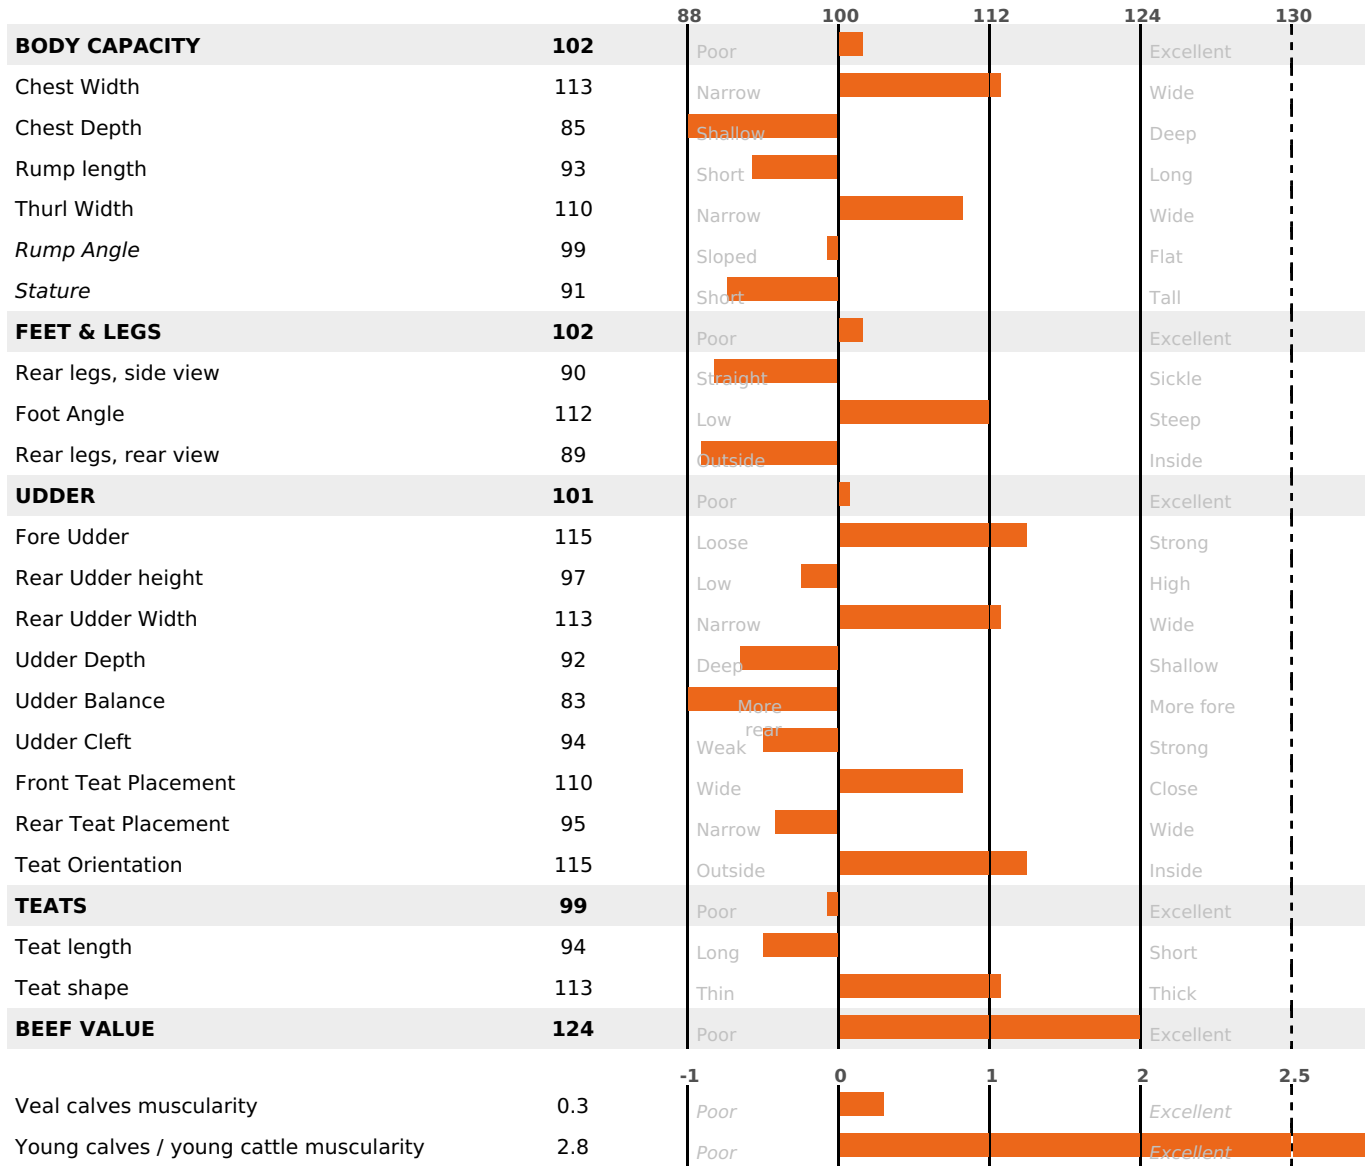

Milk Synthesis **+42**

3083 daughter(s) - 2053 Herd(s) - **Rel. 95%**

MILK	PROT. (KG)	FAT (KG)	PROT. (%)	FAT (%)	DIGER	K-CAS	B-CAS
+1031	+36	+34	+0.03	-0.1	0.1	BB	A2A2

FUNCTIONAL

MILCA : MIF / MTCP : MTF
MTETR : NC

CALV. EASE	D. CALV. EASE	CALF VIT	D. CALF VIT.
95	87	89	93

HEALTH

NEW

1233 daughter(s) - 853 Herd(s) - **Reliability 95**

FR 4315167501 - N° 89185
 BREEDER : GAEC DU MISTRAL
 DAM : HENNA
 2-305 7615KG 41,7 37,4