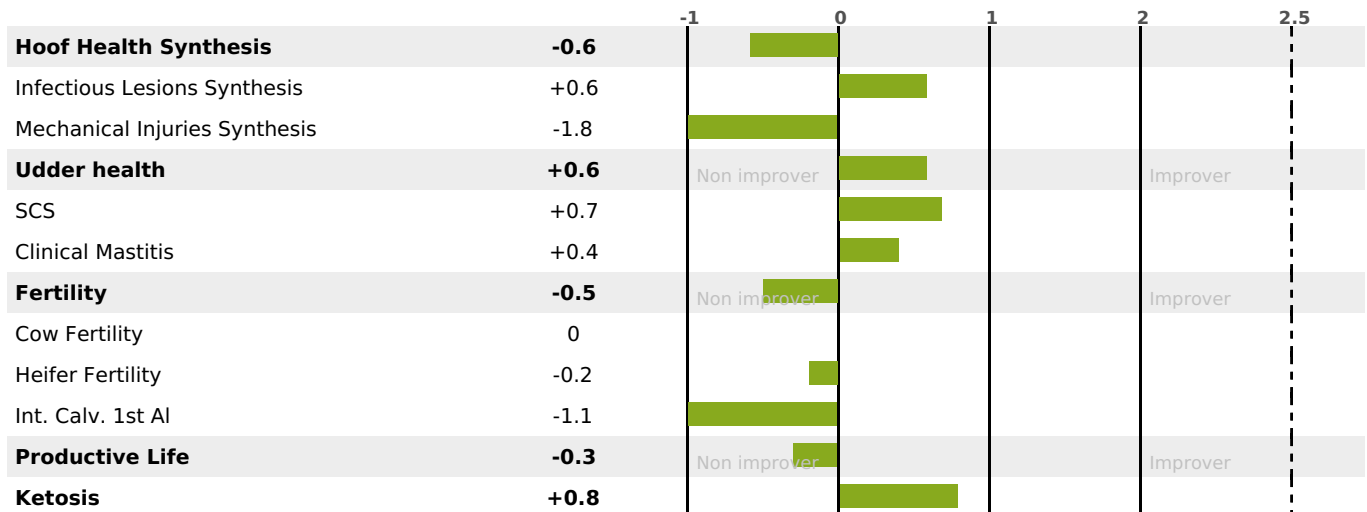

Milk Synthesis **+42**

3083 daughter(s) - 2053 Herd(s) - **Rel. 95%**

MILK	PROT. (KG)	FAT (KG)	PROT. (%)	FAT (%)	DIGER	K-CAS	B-CAS
+1031	+36	+34	+0.03	-0.1	0.1	BB	A2A2

FUNCTIONAL

MILCA : MIF / MTCP : MTF
MTETR : NC

CALV. EASE	D. CALV. EASE	CALF VIT	D. CALF VIT.
95	87	89	93

HEALTH

NEW

1233 daughter(s) - 853 Herd(s) - **Reliability 95**

FR 4315167501 - N° 89185
 BREEDER : GAEC DU MISTRAL
 DAM : HENNA
 2-305 7615KG 41,7 37,4