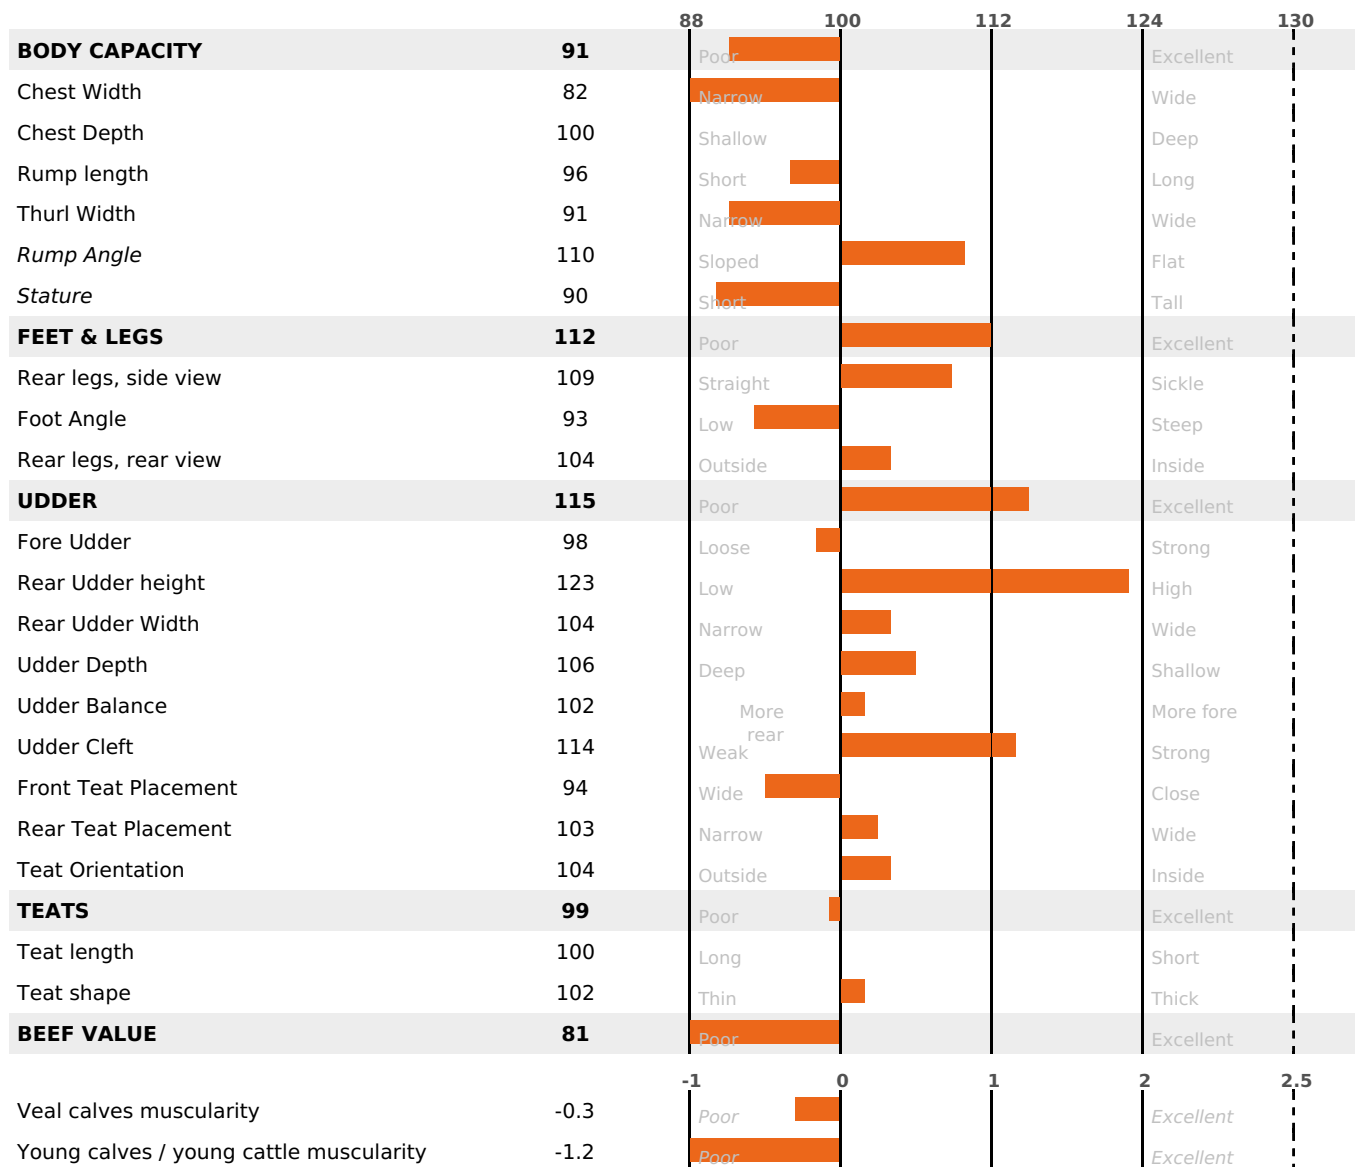

## PRODUCTION

Milk Synthesis **+15**

140 daughter(s) - 126 Herd(s) - **Rel. 95%**

MILK	PROT. (KG)	FAT (KG)	PROT. (%)	FAT (%)	DIGER	K-CAS	B-CAS
<b>+362</b>	<b>+13</b>	<b>+11</b>	<b>+0.02</b>	<b>-0.02</b>	<b>0</b>	<b>AB</b>	<b>A1A2</b>

## FUNCTIONAL

MILCA : MIF / MTCP : MTF  
MTETR : NC

CALV. EASE	D. CALV. EASE	CALF VIT	D. CALF VIT.
<b>95</b>	<b>95</b>	<b>95</b>	<b>95</b>

## HEALTH

47 daughter(s) - 42 Herd(s) - **Reliability 75**

FR 7402640209 - N° 90420

BREEDER : GAEC DELANUIRE -DUNOYER YANNIC

DAM : HONNETE

3-305 11674KG 36,2 32,9