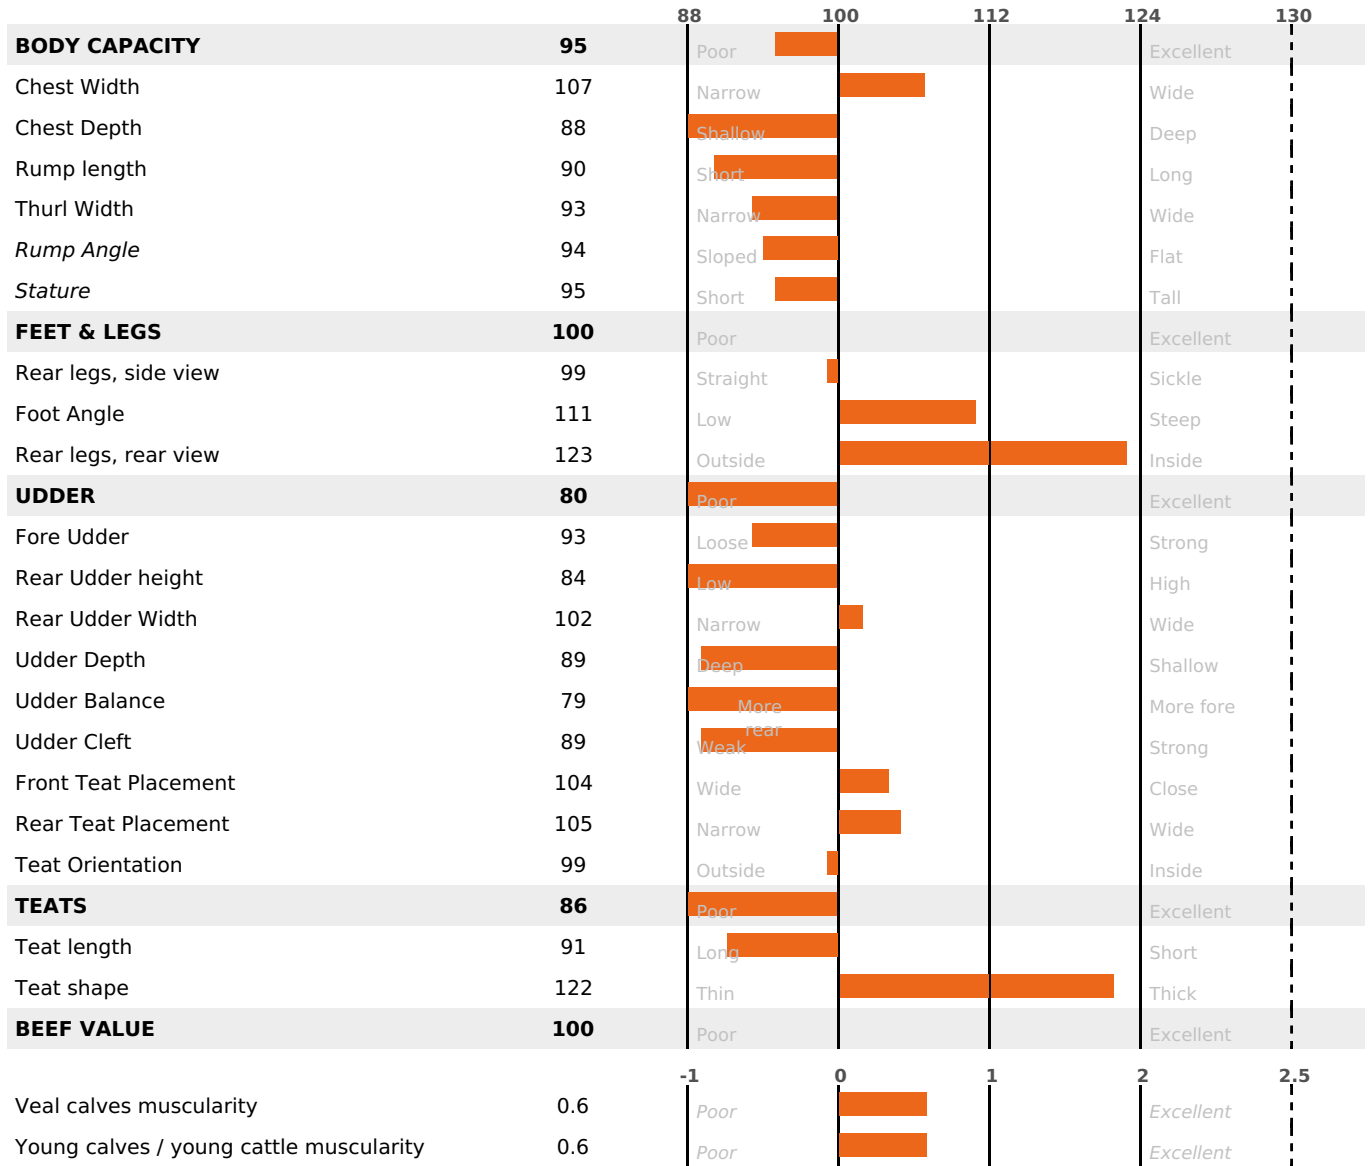

## PRODUCTION

Milk Synthesis **+28**

71 daughter(s) - 63 Herd(s) - **Rel. 92%**

MILK	PROT. (KG)	FAT (KG)	PROT. (%)	FAT (%)	DIGER	K-CAS	B-CAS
<b>+485</b>	<b>+24</b>	<b>+19</b>	<b>+0.13</b>	<b>-0.01</b>	<b>0.2</b>	<b>AB</b>	<b>A1A1</b>

## FUNCTIONAL

MILCA : MIF / MTCP : MTF  
MTETR : NC

CALV. EASE	D. CALV. EASE	CALF VIT	D. CALF VIT.
<b>95</b>	<b>95</b>	<b>95</b>	<b>95</b>

## HEALTH

NEW

20 daughter(s) - 18 Herd(s) - **Reliability 71**

FR 4815014880 - N° 89199  
 BREEDER : M RAYMOND JEAN-LUC  
 DAM : IONA  
 1-305 7918KG 36 33,8