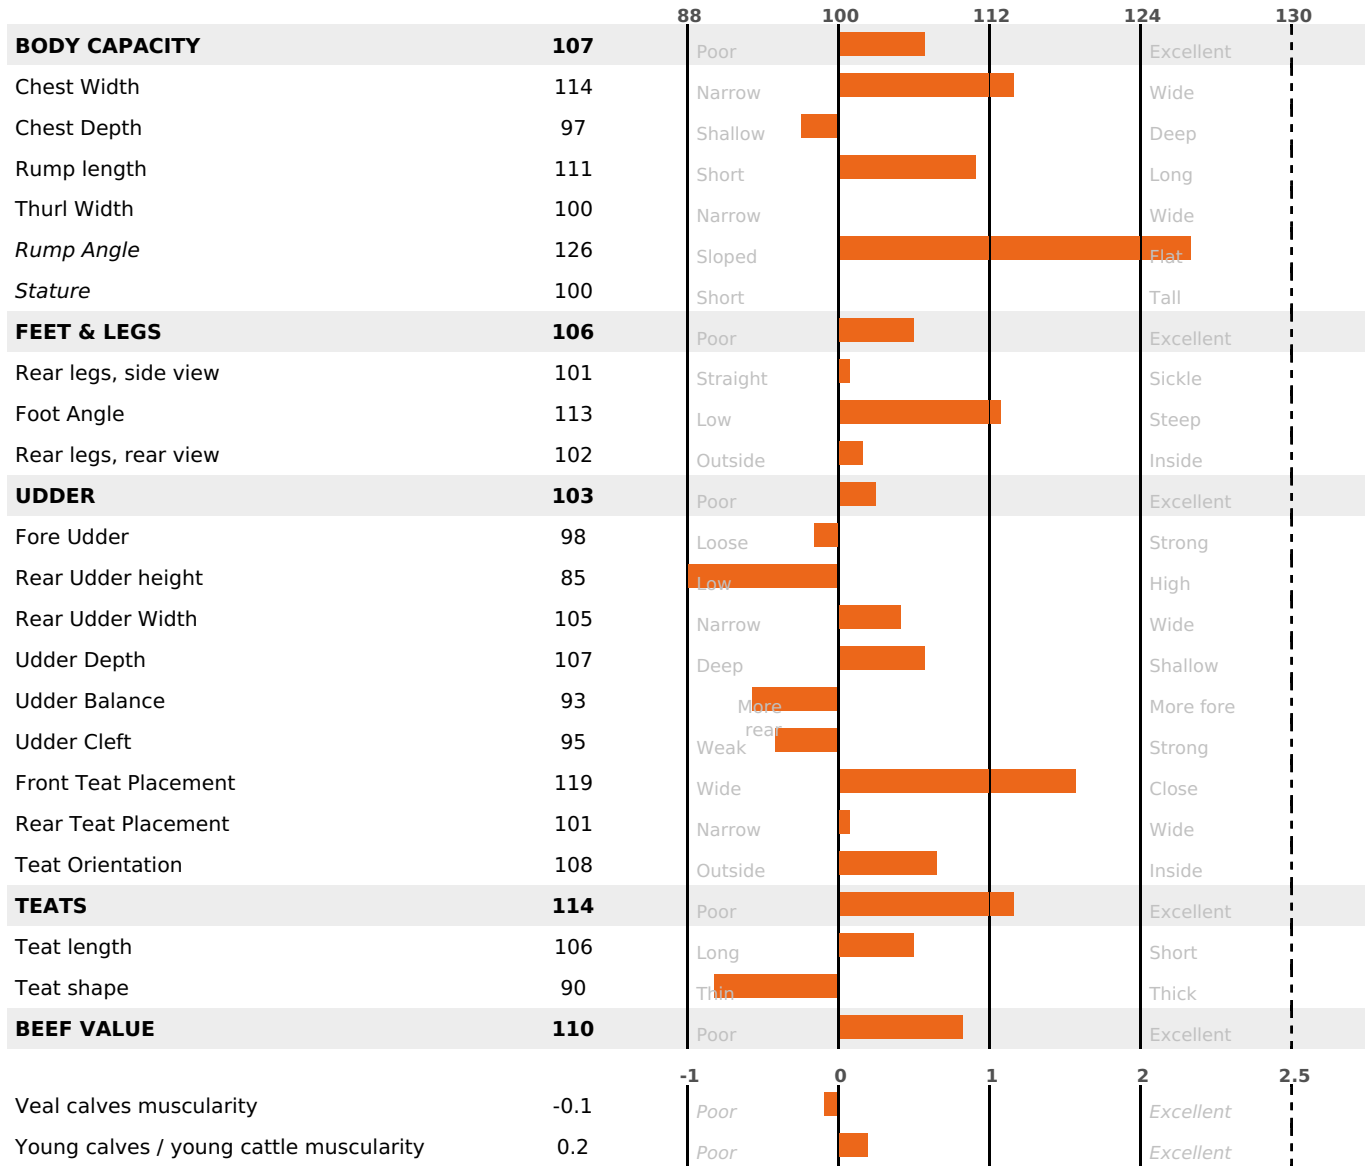

## PRODUCTION

Milk Synthesis **+41**

262 daughter(s) - 244 Herd(s) - **Rel. 95%**

MILK	PROT. (KG)	FAT (KG)	PROT. (%)	FAT (%)	DIGER	K-CAS	B-CAS
<b>+329</b>	<b>+27</b>	<b>+52</b>	<b>+0.22</b>	<b>+0.53</b>	<b>1.2</b>	<b>BB</b>	<b>A2A2</b>

## FUNCTIONAL

MILCA : MIF / MTCP : MTF  
MTETR : NC

CALV. EASE	D. CALV. EASE	CALF VIT	D. CALF VIT.
<b>95</b>	<b>85</b>	<b>95</b>	<b>92</b>

## HEALTH

113 daughter(s) - 105 Herd(s) - **Reliability 82**

FR 4316164583 - N° 90940

BREEDER : GAEC DU HAUT ALLIER II

DAM : JULIETTA

3-305 11168KG 41,7 35,1