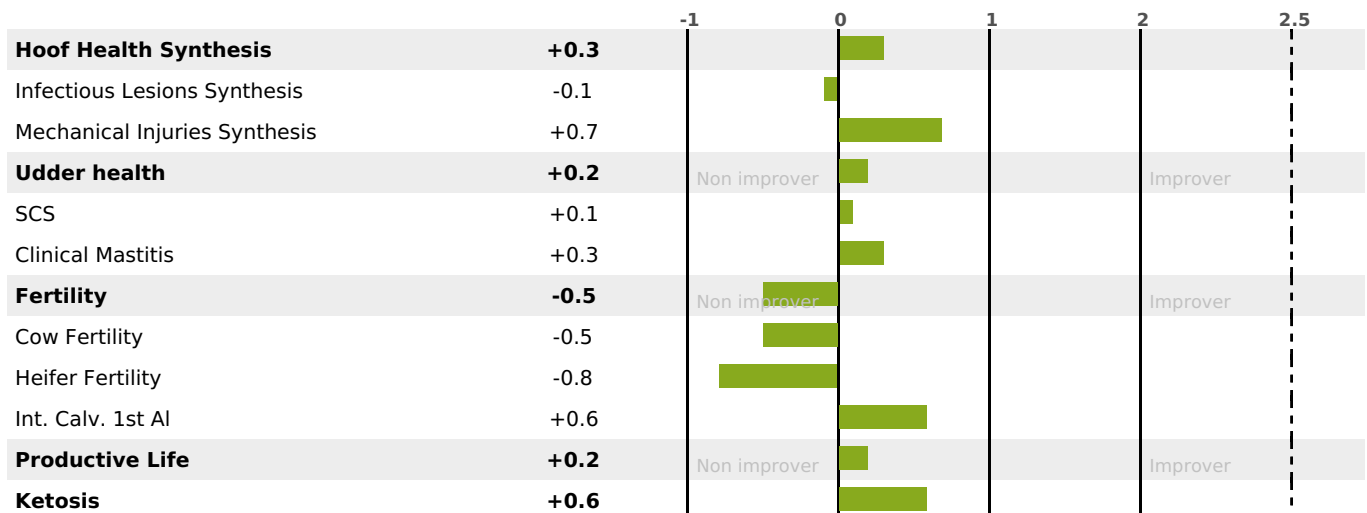

GRAZING

PRODUCTION

Milk Synthesis **+39**

1408 daughter(s) - 1007 Herd(s) - **Rel. 95%**

MILK	PROT. (KG)	FAT (KG)	PROT. (%)	FAT (%)	DIGER	K-CAS	B-CAS
+777	+30	+43	+0.07	+0.17	-0.1	BB	A2A2

FUNCTIONAL

MILCA : MIF / MTCP : MTF
MTETR : NC

CALV. EASE	D. CALV. EASE	CALF VIT	D. CALF VIT.
95	95	95	95

HEALTH

0.4

NEW

696 daughter(s) - 528 Herd(s) - **Reliability 95**

FR 4635470118 - N° 92036
 BREEDER : GAEC DE MALPUECH ROUSSILHES
 DAM : 9898
 4-305 9437KG 38,5 33,3