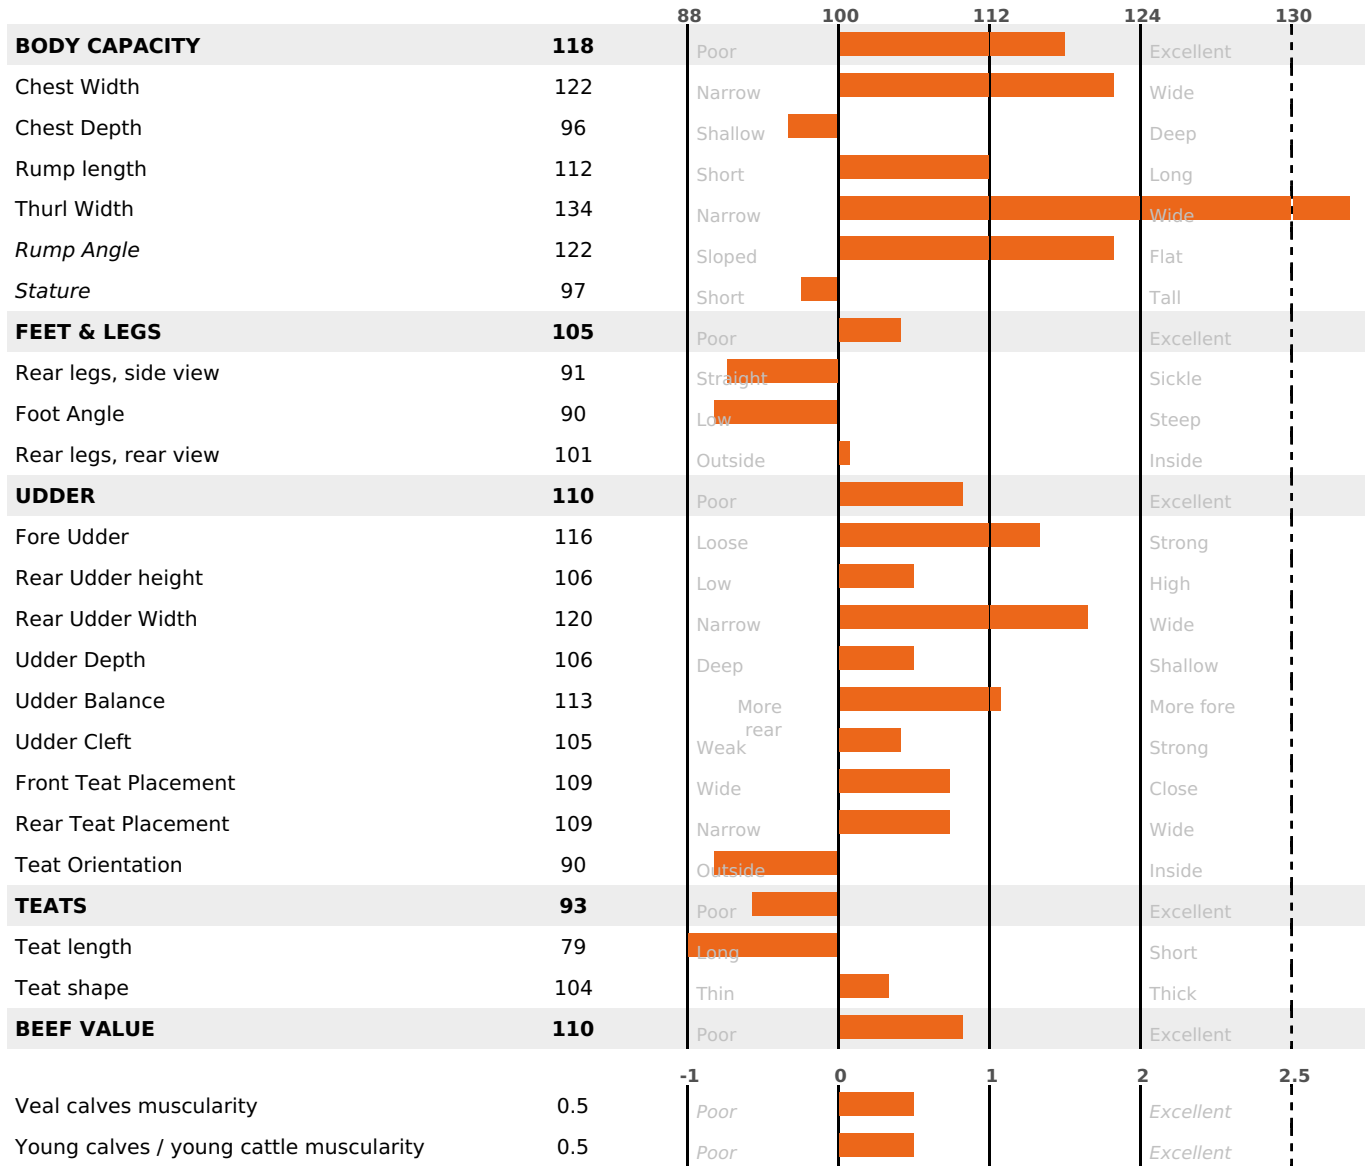

GRAZING

PRODUCTION

Milk Synthesis **+39**

1408 daughter(s) - 1007 Herd(s) - **Rel. 95%**

MILK	PROT. (KG)	FAT (KG)	PROT. (%)	FAT (%)	DIGER	K-CAS	B-CAS
+777	+30	+43	+0.07	+0.17	-0.1	BB	A2A2

FUNCTIONAL

MILCA : MIF / MTCP : MTF
MTETR : NC

CALV. EASE	D. CALV. EASE	CALF VIT	D. CALF VIT.
95	95	95	95

HEALTH

0.4

NEW

696 daughter(s) - 528 Herd(s) - **Reliability 95**

FR 4635470118 - N° 92036
 BREEDER : GAEC DE MALPUECH ROUSSILHES
 DAM : 9898
 4-305 9437KG 38,5 33,3