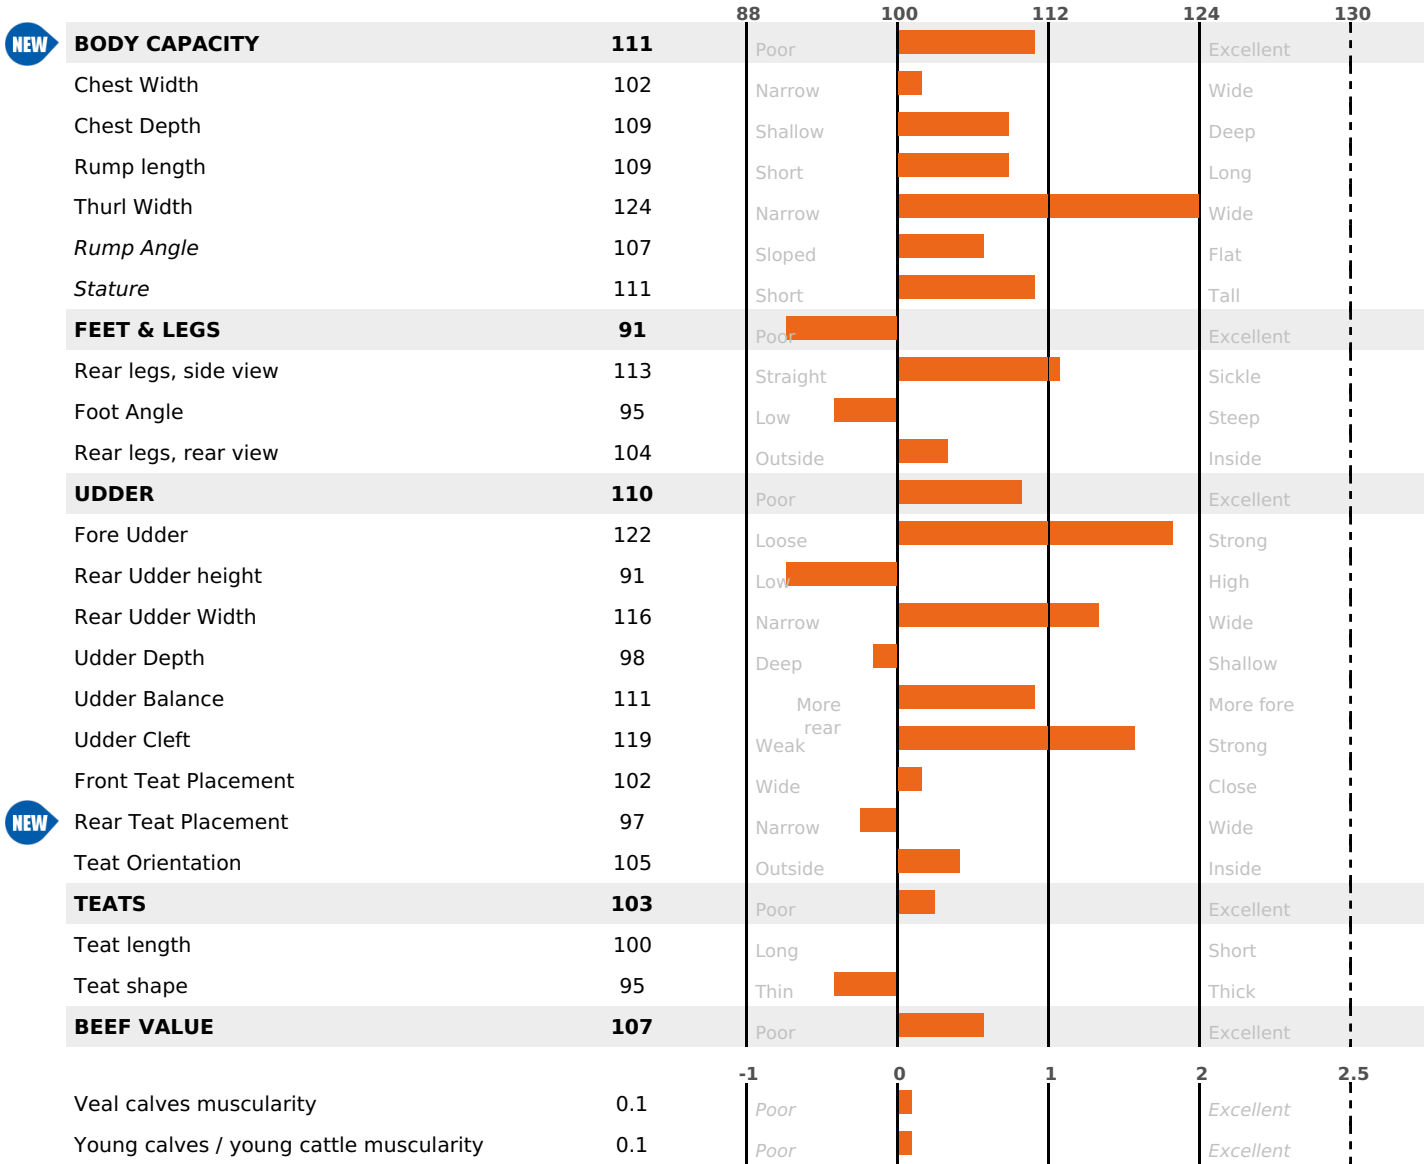

911 daughter(s) - 729 Herd(s) - **Rel. 95%**

MILK	PROT. (KG)	FAT (KG)	PROT. (%)	FAT (%)	DIGER	K-CAS	B-CAS
+758	+29	+27	+0.06	-0.04	-0.4	AB	A1A2

FUNCTIONAL

MILCA : MIF / MTCP : MTF
MTETR : NC

CALV. EASE	D. CALV. EASE	CALF VIT	D. CALF VIT.
82	95	95	95

HEALTH & REPRODUCTION

NEW

231 daughter(s) - 203 Herd(s) - **Reliability 87**

FR 0116013916 - N° 91238
 BREEDER : GIE MONTBELIARDE HORIZON
 DAM : JOAILLERIE
 3-305 12389KG 30,8 33,8