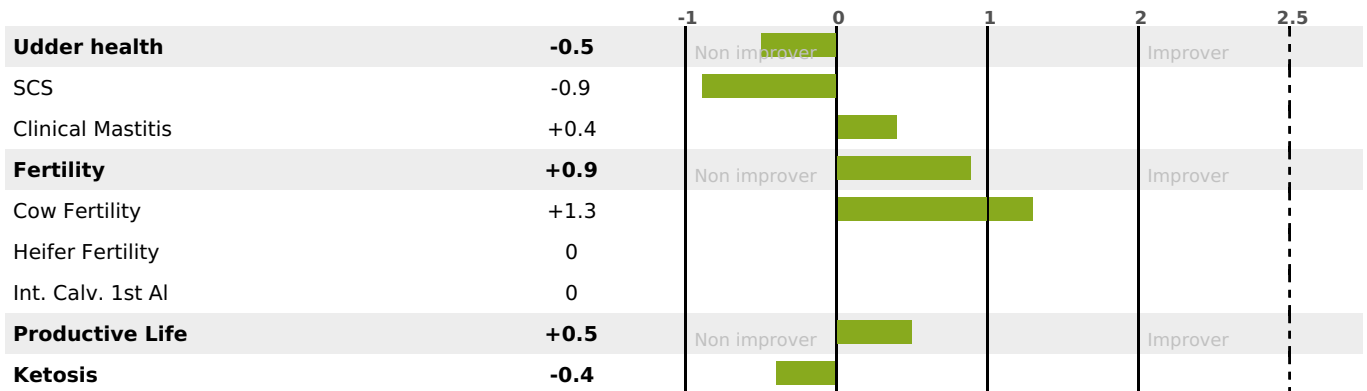

911 daughter(s) - 729 Herd(s) - **Rel. 95%**

MILK	PROT. (KG)	FAT (KG)	PROT. (%)	FAT (%)	DIGER	K-CAS	B-CAS
+758	+29	+27	+0.06	-0.04	-0.4	AB	A1A2

FUNCTIONAL

MILCA : MIF / MTCP : MTF
MTETR : NC

CALV. EASE	D. CALV. EASE	CALF VIT	D. CALF VIT.
82	95	95	95

HEALTH & REPRODUCTION

NEW

231 daughter(s) - 203 Herd(s) - **Reliability 87**

FR 0116013916 - N° 91238
 BREEDER : GIE MONTBELIARDE HORIZON
 DAM : JOAILLERIE
 3-305 12389KG 30,8 33,8