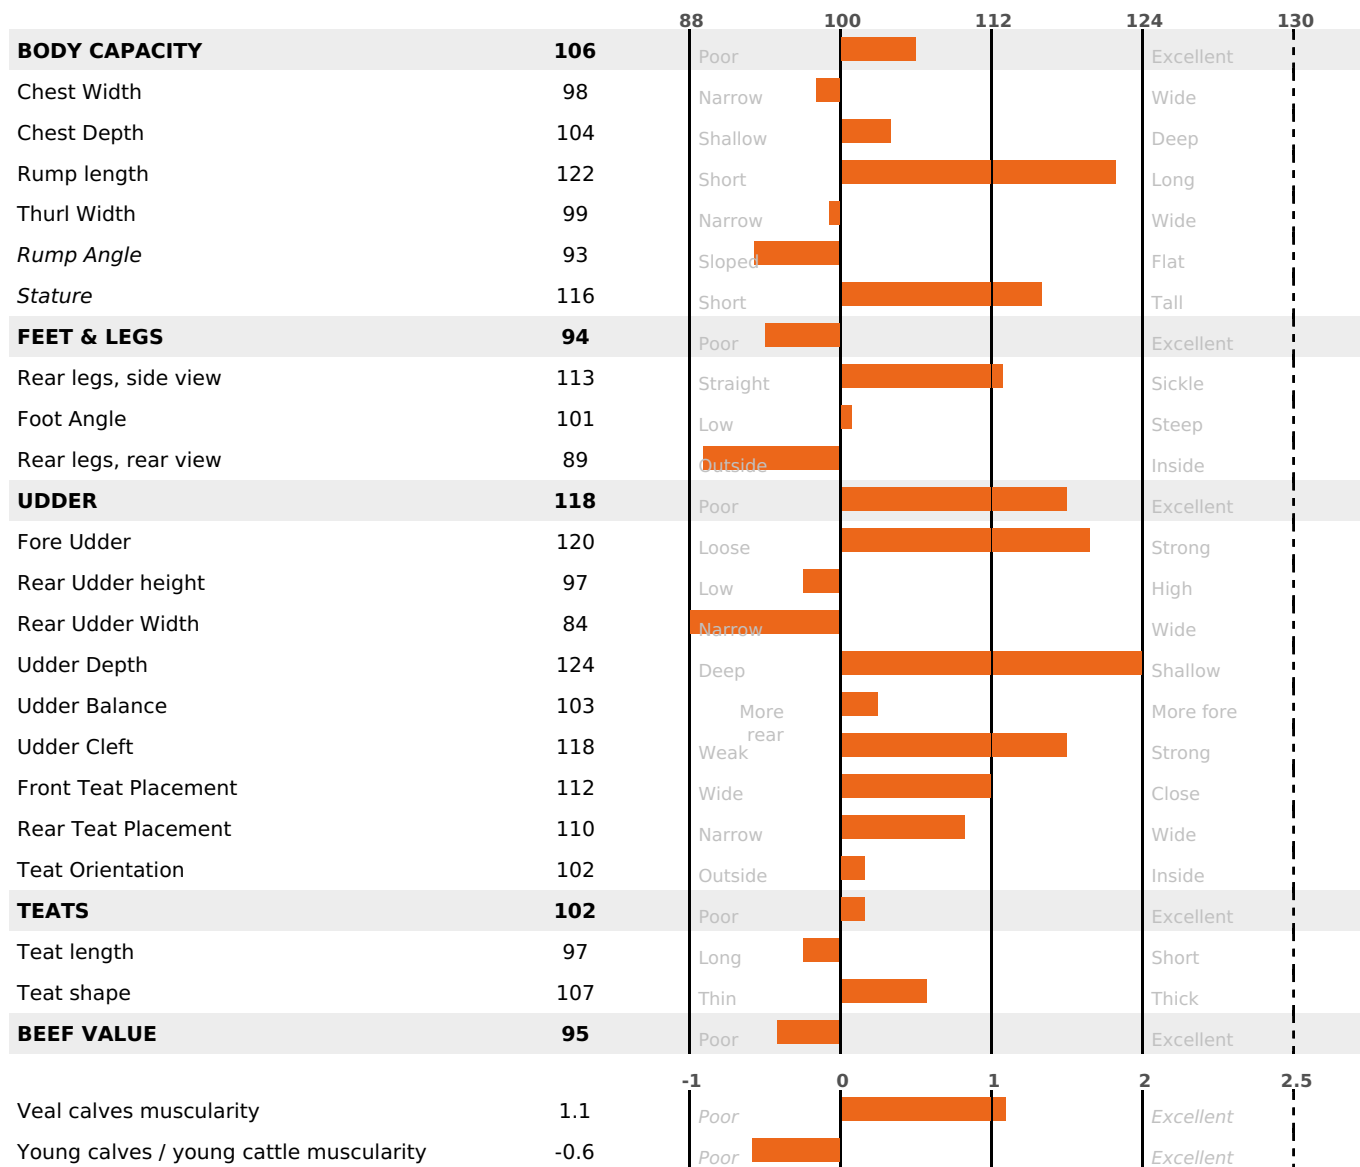

PRODUCTION

Milk Synthesis **0**

1120 daughter(s) - 813 Herd(s) - **Rel. 95%**

MILK	PROT. (KG)	FAT (KG)	PROT. (%)	FAT (%)	DIGER	K-CAS	B-CAS
+151	+4	-15	0	-0.28	-0.3	AB	A1A2

FUNCTIONAL

MILCA : MIF / MTCP : MTC
MTETR : NC

CALV. EASE	D. CALV. EASE	CALF VIT	D. CALF VIT.
87	95	94	95

HEALTH

1.8

NEW

629 daughter(s) - 460 Herd(s) - **Reliability 95**

FR 4341324607 - N° 91246

BREEDER : M POURCELOT DAMIEN

DAM : 33IMAGE

5-305 9463KG 37,1 35,3