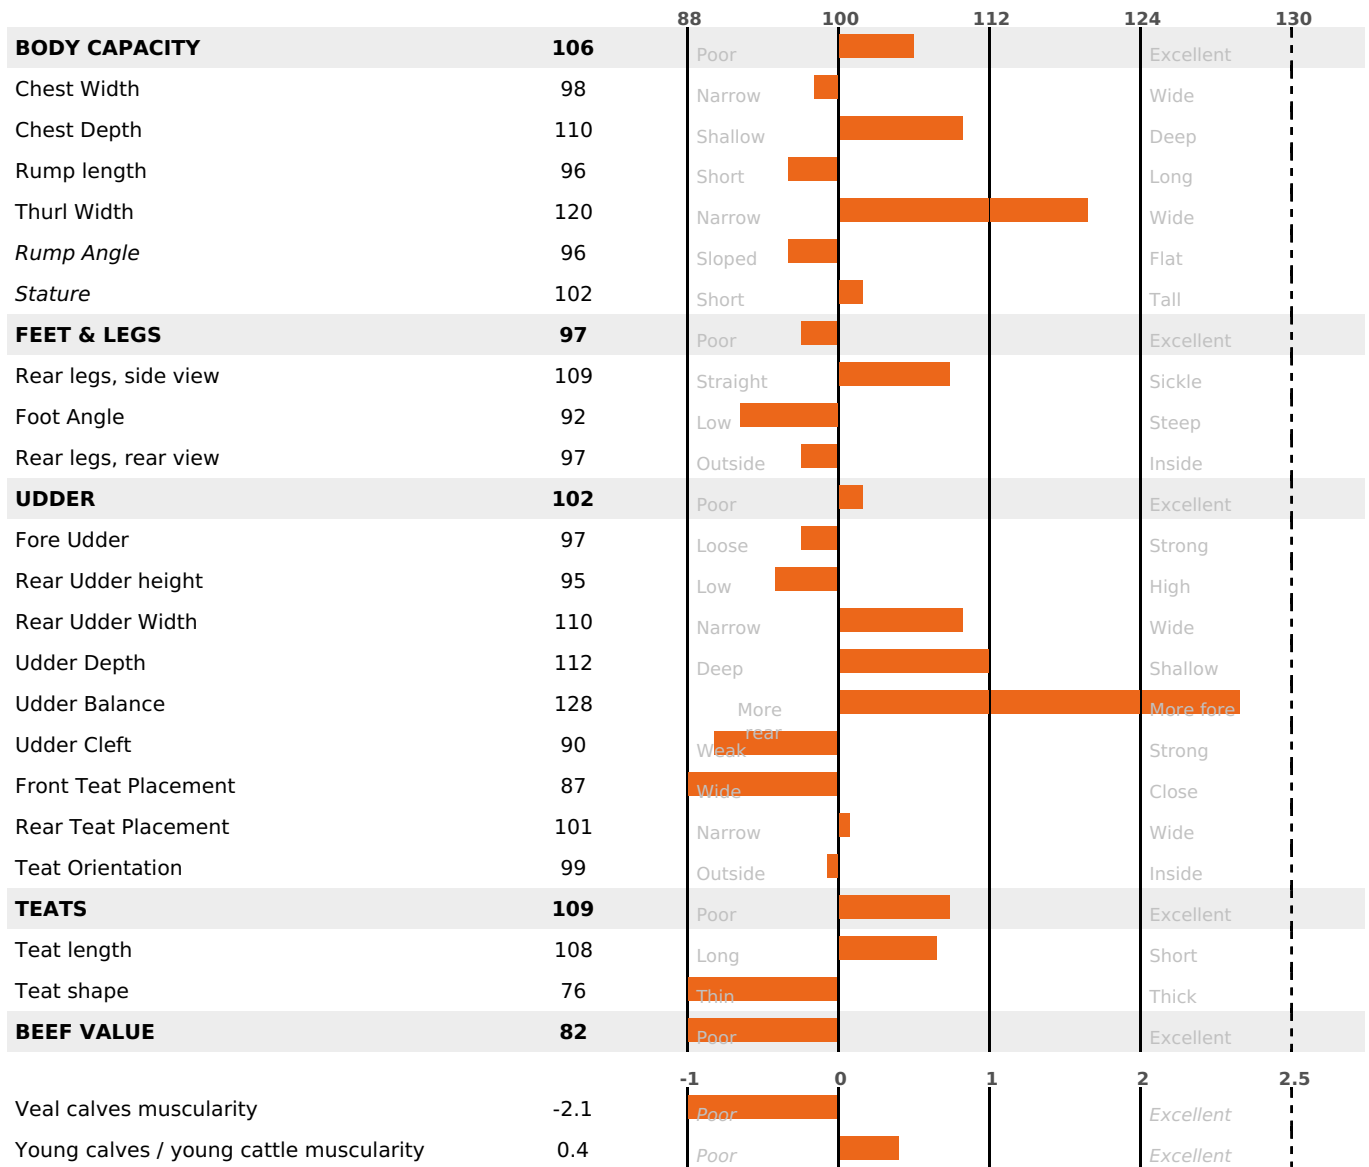

Milk Synthesis **+30**

12 daughter(s) - 12 Herd(s) - **Rel. 81%**

MILK	PROT. (KG)	FAT (KG)	PROT. (%)	FAT (%)	DIGER	K-CAS	B-CAS
+615	+27	+16	+0.1	-0.13	-1	BB	A2A2

FUNCTIONAL

MILCA : MIF / MTCP : MTF
MTETR : NC

CALV. EASE	D. CALV. EASE	CALF VIT	D. CALF VIT.
87	95	95	82

HEALTH

8 daughter(s) - 8 Herd(s) - **Reliability**
68

FR 2547073084 - N° 92028
 BREEDER : GAEC DE PIERLEY
 DAM : HYALINE
 4-305 9613KG 36,9 37,7