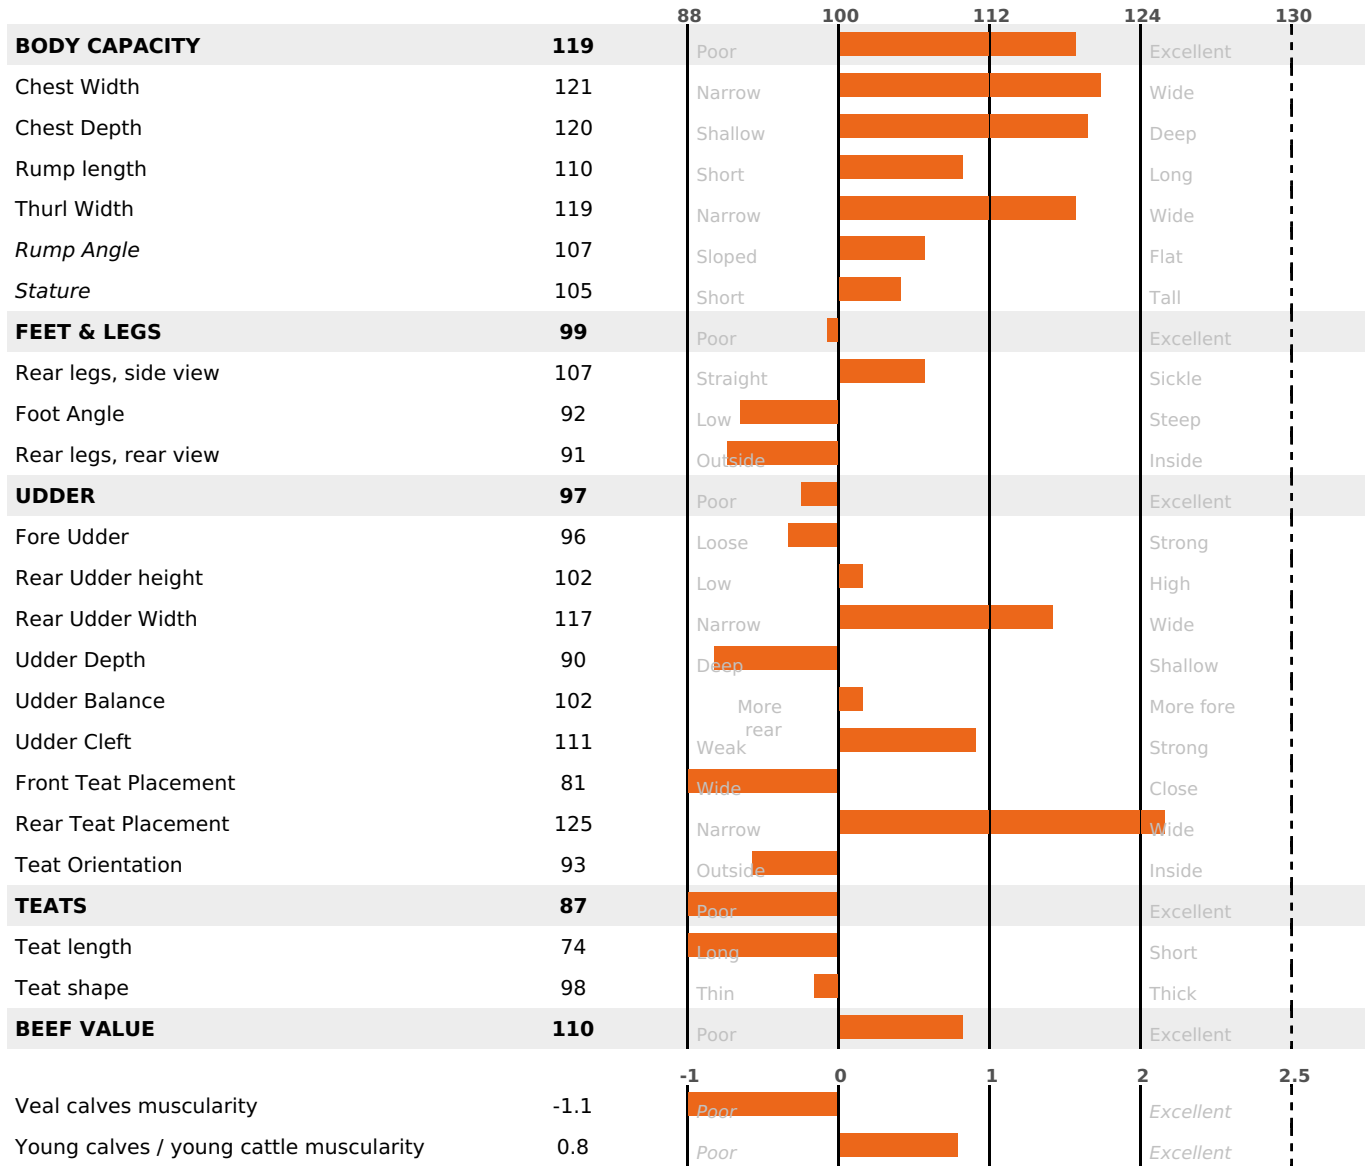

PRODUCTION

Milk Synthesis **+45**

628 daughter(s) - 511 Herd(s) - **Rel. 95%**

MILK	PROT. (KG)	FAT (KG)	PROT. (%)	FAT (%)	DIGER	K-CAS	B-CAS
+871	+43	+14	+0.21	-0.3	0.2	BB	A2A2

FUNCTIONAL

MILCA : MIF / MTCP : MTF
MTETR : NC

CALV. EASE	D. CALV. EASE	CALF VIT	D. CALF VIT.
95	95	95	95

HEALTH

240 daughter(s) - 196 Herd(s) - **Reliability 88**

FR 0116033765 - N° 92045
 BREEDER : GAEC DES LYS
 DAM : ISAGRY
 3-305 7238KG 38,8 35,1