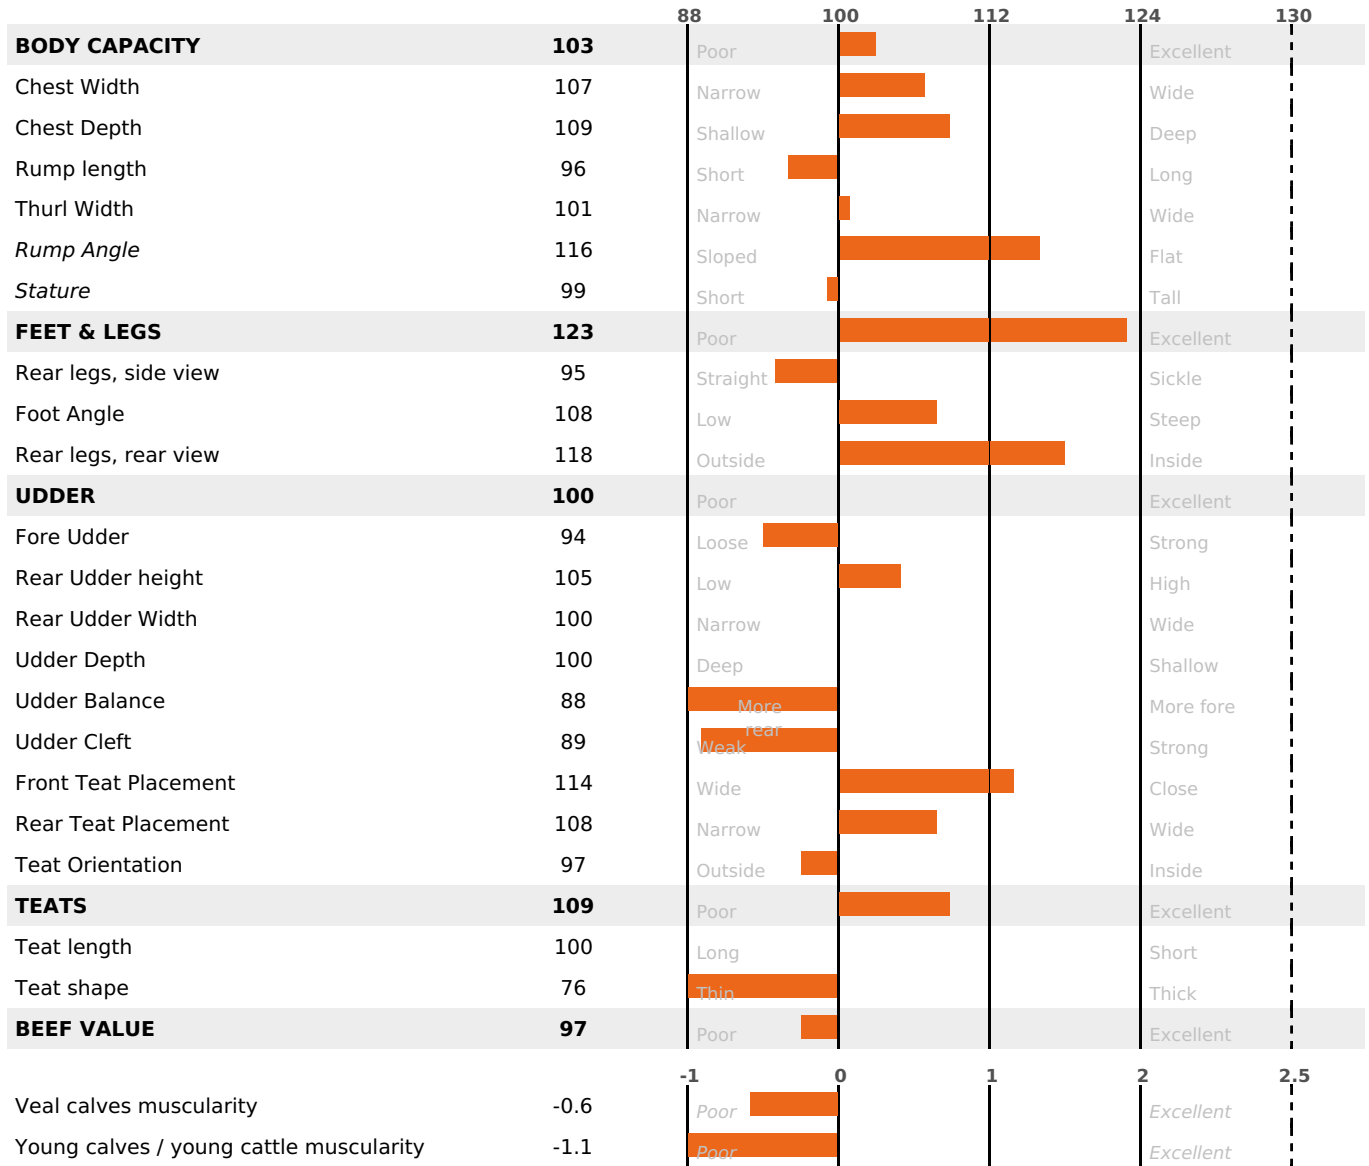

Milk Synthesis **+40**

842 daughter(s) - 675 Herd(s) - **Rel. 95%**

MILK	PROT. (KG)	FAT (KG)	PROT. (%)	FAT (%)	DIGER	K-CAS	B-CAS
+552	+32	+30	+0.19	+0.11	0.1	BB	A2A2

FUNCTIONAL

MILCA : MIF / MTCP : MTF
MTETR : NC

CALV. EASE	D. CALV. EASE	CALF VIT	D. CALF VIT.
95	95	95	95

HEALTH

292 daughter(s) - 251 Herd(s) - **Reliability 89**

FR 3802996059 - N° 92030
 BREEDER : GAEC VALDISERE
 DAM : INTUITION
 4-305 10810KG 45,2 37,9