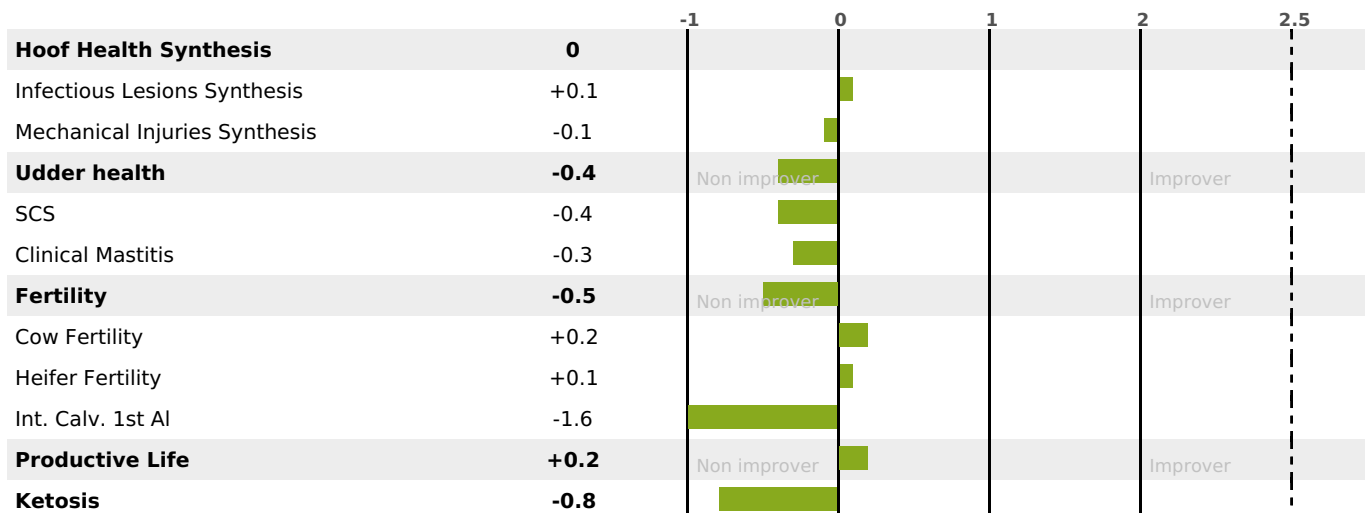

PRODUCTION

Milk Synthesis **+39**

298 daughter(s) - 245 Herd(s) - **Rel. 95%**

MILK	PROT. (KG)	FAT (KG)	PROT. (%)	FAT (%)	DIGER	K-CAS	B-CAS
+1490	+36	+35	-0.18	-0.34	-1.4	BB	A2A2

FUNCTIONAL

MILCA : MIF / MTCP : MTF
MTETR : NC

CALV. EASE	D. CALV. EASE	CALF VIT	D. CALF VIT.
71	93	93	95

HEALTH

0.0

NEW

107 daughter(s) - 88 Herd(s) - **Reliability 81**

FR 0118002068 - N° 94088
 BREEDER : GAEC DE L'IRANCE
 DAM : LIBYE
 3-305 9918KG 39,7 32,8