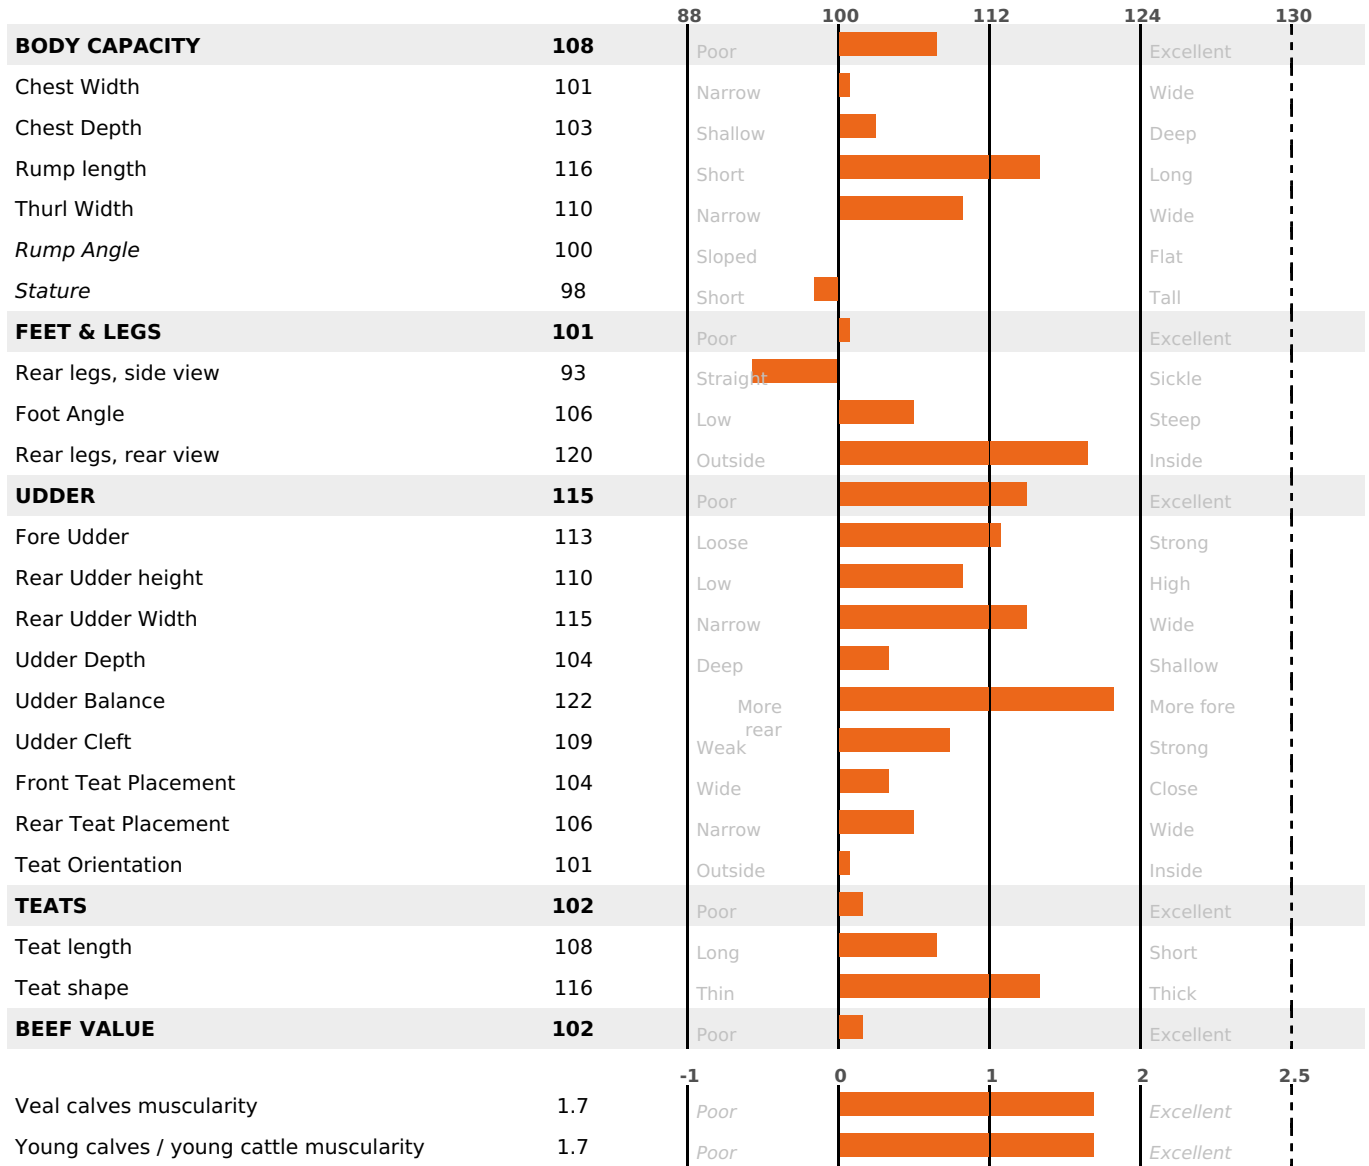

PRODUCTION

Milk Synthesis **+39**

298 daughter(s) - 245 Herd(s) - **Rel. 95%**

MILK	PROT. (KG)	FAT (KG)	PROT. (%)	FAT (%)	DIGER	K-CAS	B-CAS
+1490	+36	+35	-0.18	-0.34	-1.4	BB	A2A2

FUNCTIONAL

MILCA : MIF / MTCP : MTF
MTETR : NC

CALV. EASE	D. CALV. EASE	CALF VIT	D. CALF VIT.
71	93	93	95

HEALTH

0.0

NEW

107 daughter(s) - 88 Herd(s) - **Reliability 81**

FR 0118002068 - N° 94088
 BREEDER : GAEC DE L'IRANCE
 DAM : LIBYE
 3-305 9918KG 39,7 32,8