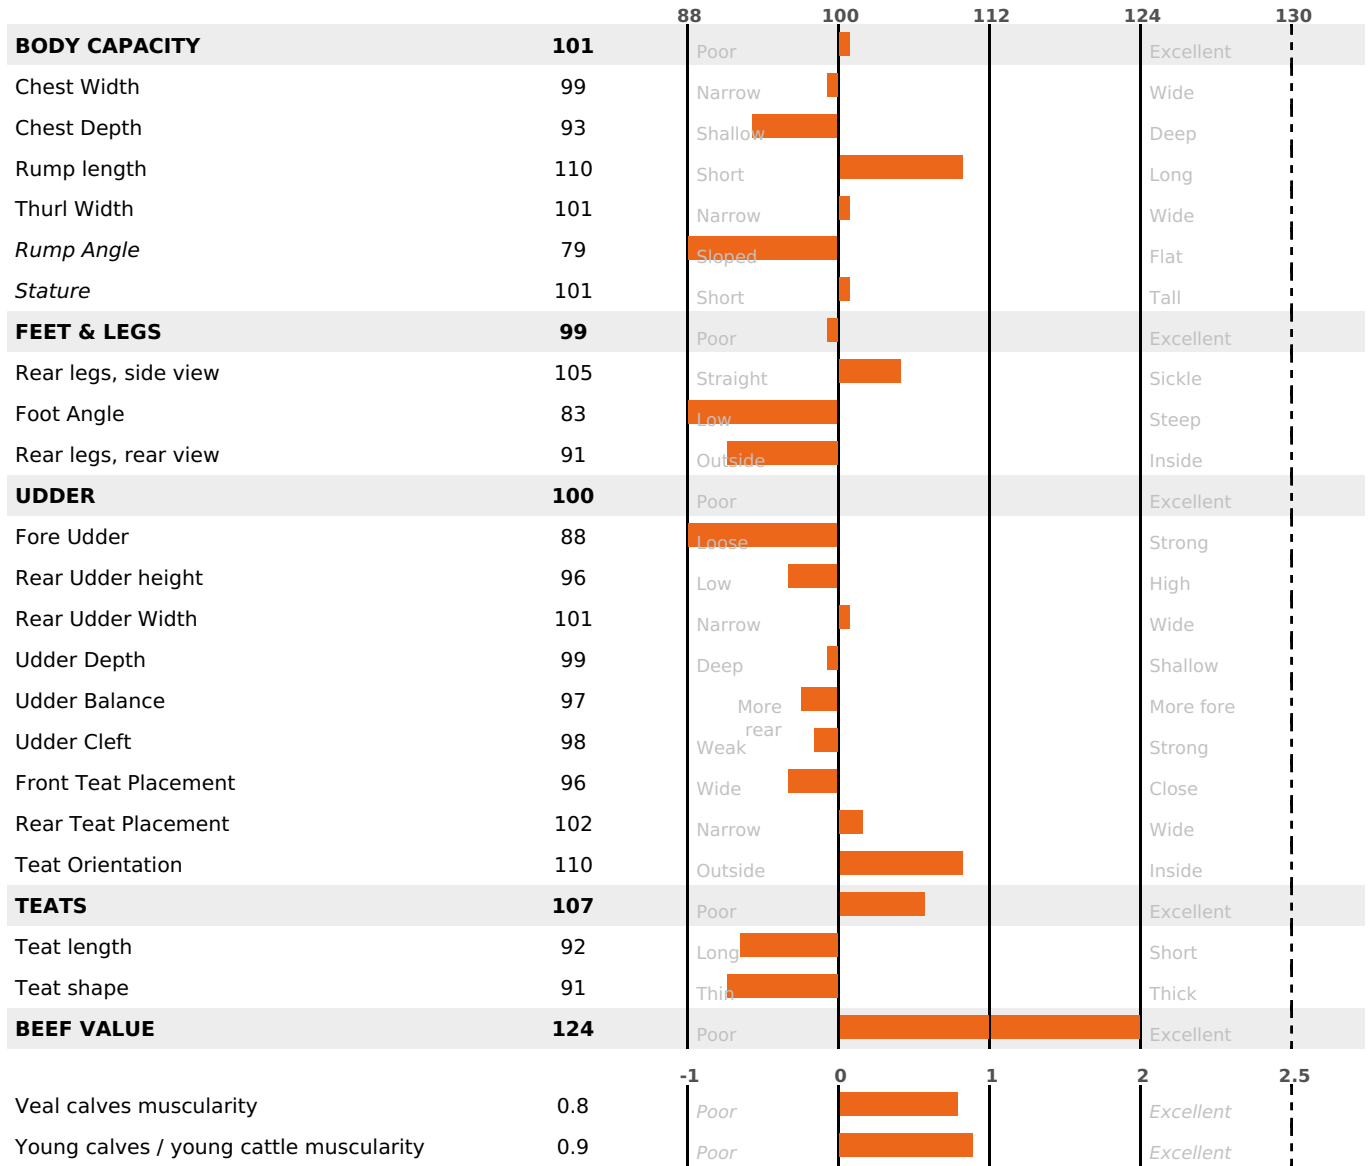

PRODUCTION

Milk Synthesis **+46**

664 daughter(s) - 530 Herd(s) - **Rel. 95%**

MILK	PROT. (KG)	FAT (KG)	PROT. (%)	FAT (%)	DIGER	K-CAS	B-CAS
+1012	+36	+50	+0.05	+0.13	0.2	BB	A2A2

FUNCTIONAL

MILCA : MIF / MTCP : MTF
MTETR : NC

CALV. EASE	D. CALV. EASE	CALF VIT	D. CALF VIT.
95	95	95	95

HEALTH

NEW

312 daughter(s) - 240 Herd(s) - **Reliability 89**

FR 0118008754 - N° 93169
 BREEDER : GAEC DES MAISONNETTES DU COUCH
 DAM : LOTERIE
 2-305 9100KG 39,1 33,8