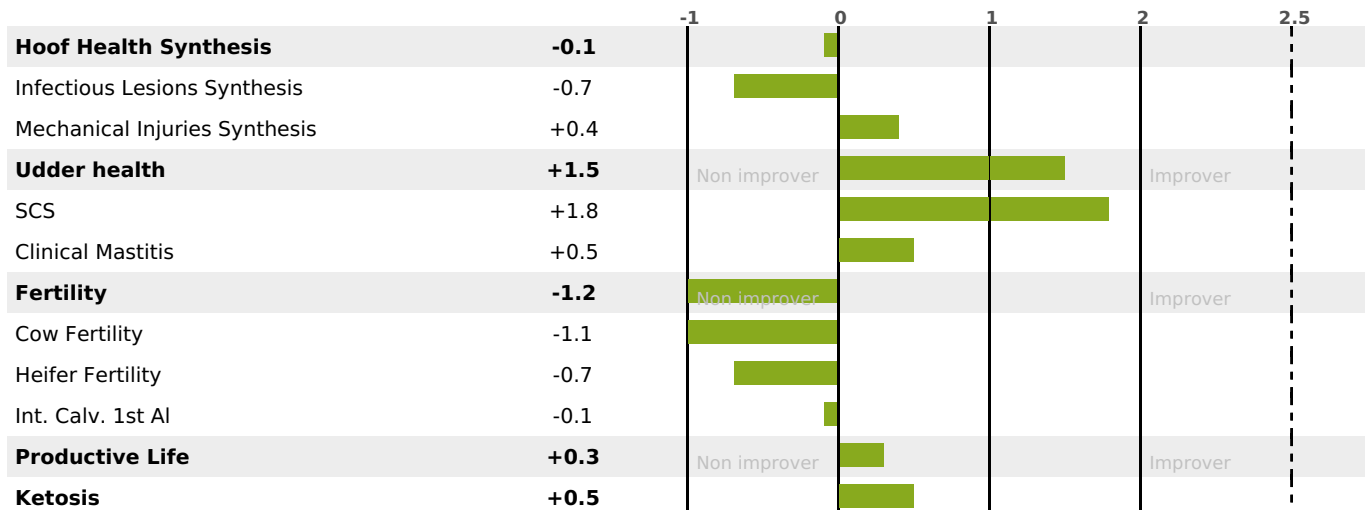

PRODUCTION

Milk Synthesis **+46**

664 daughter(s) - 530 Herd(s) - **Rel. 95%**

MILK	PROT. (KG)	FAT (KG)	PROT. (%)	FAT (%)	DIGER	K-CAS	B-CAS
+1012	+36	+50	+0.05	+0.13	0.2	BB	A2A2

FUNCTIONAL

MILCA : MIF / MTCP : MTF
MTETR : NC

CALV. EASE	D. CALV. EASE	CALF VIT	D. CALF VIT.
95	95	95	95

HEALTH

NEW

312 daughter(s) - 240 Herd(s) - **Reliability 89**

FR 0118008754 - N° 93169
 BREEDER : GAEC DES MAISONNETTES DU COUCH
 DAM : LOTERIE
 2-305 9100KG 39,1 33,8