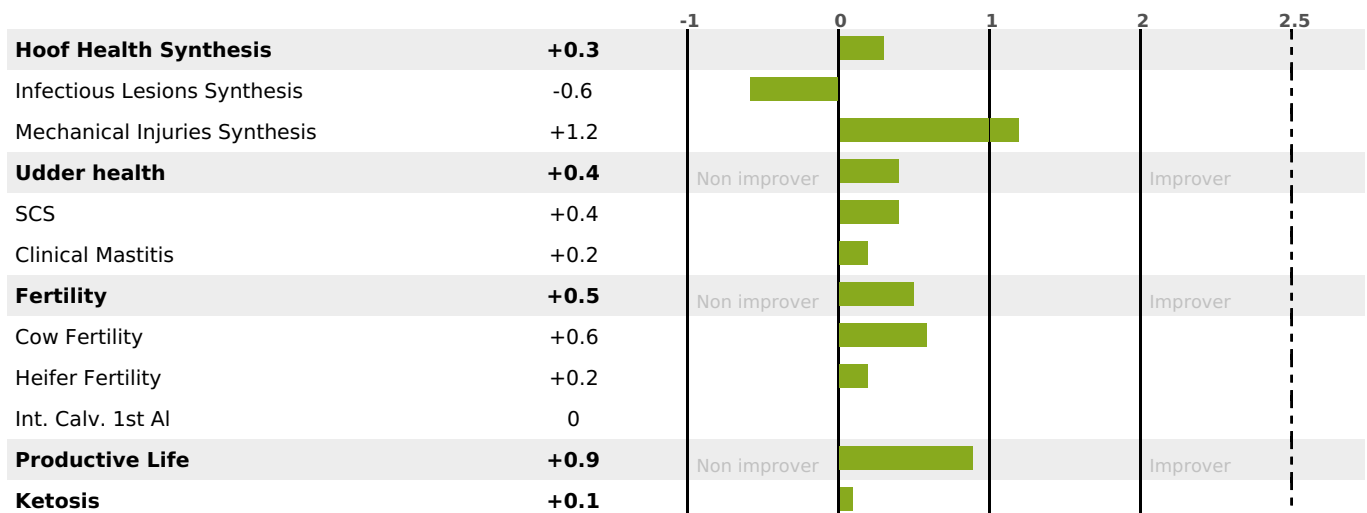

## FUNCTIONAL

MILCA : MIF / MTCP : MTC  
MTETR : NC

CALV. EASE	D. CALV. EASE	CALF VIT	D. CALF VIT.
<b>95</b>	<b>95</b>	<b>95</b>	<b>95</b>

## HEALTH

NEW

228 daughter(s) - 192 Herd(s) - **Reliability 87**

**FR 7030039587 - N° 92568**  
**BREEDER : GAEC FIGARD**  
**DAM : JERICANE**  
**4-305 11887KG 52,6 35,7**