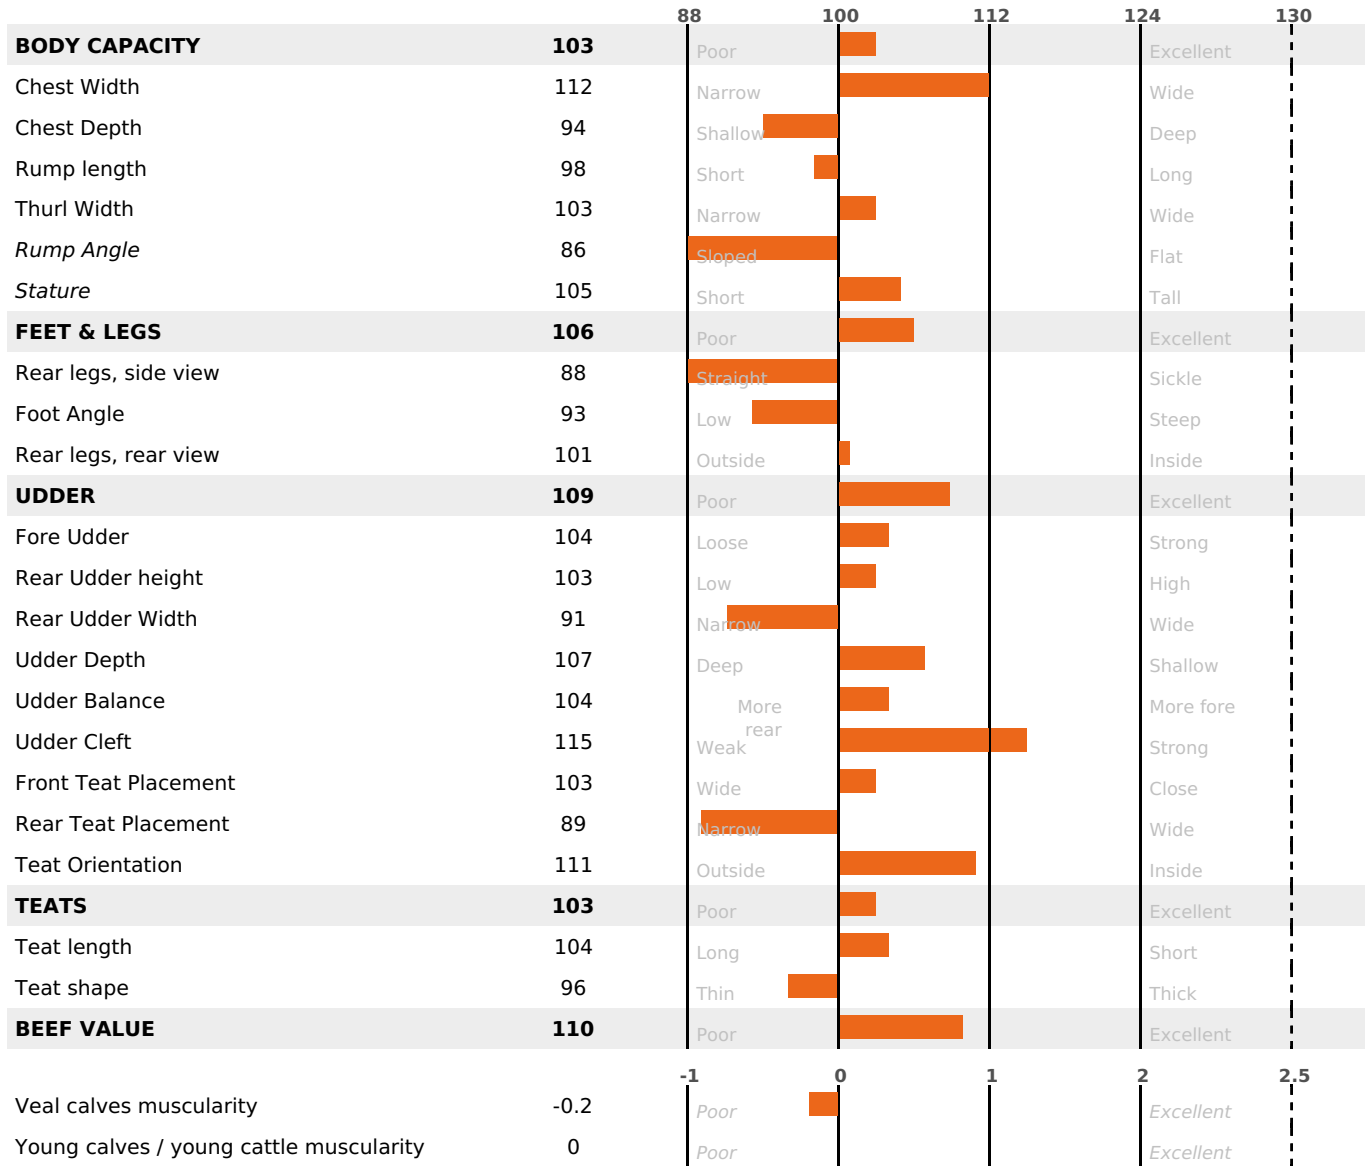

## PRODUCTION

Milk Synthesis **+23**

495 daughter(s) - 397 Herd(s) - **Rel. 95%**

MILK	PROT. (KG)	FAT (KG)	PROT. (%)	FAT (%)	DIGER	K-CAS	B-CAS
<b>+1</b>	<b>+10</b>	<b>+43</b>	<b>+0.15</b>	<b>+0.61</b>	<b>0.7</b>	<b>AB</b>	<b>A1A1</b>

## FUNCTIONAL

MILCA : MIF / MTCP : MTC  
MTETR : NC

CALV. EASE	D. CALV. EASE	CALF VIT	D. CALF VIT.
<b>95</b>	<b>95</b>	<b>95</b>	<b>95</b>

## HEALTH

NEW

228 daughter(s) - 192 Herd(s) - **Reliability 87**

**FR 7030039587 - N° 92568**  
**BREEDER : GAEC FIGARD**  
**DAM : JERICANE**  
**4-305 11887KG 52,6 35,7**