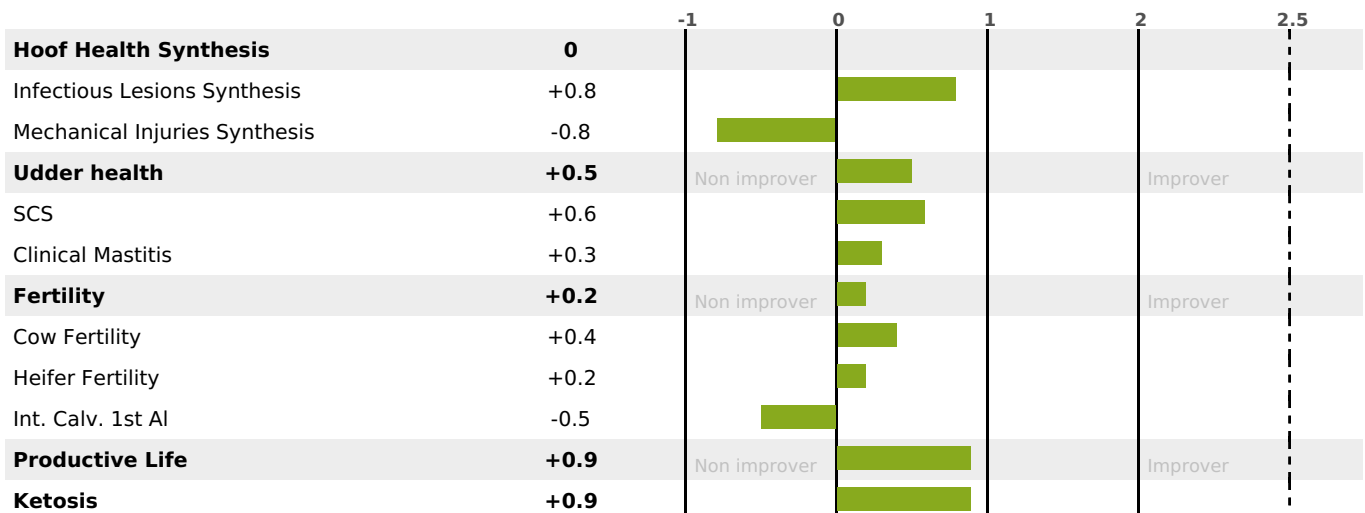

GRAZING

PRODUCTION

Milk Synthesis **+15**

372 daughter(s) - 315 Herd(s) - **Rel. 95%**

MILK	PROT. (KG)	FAT (KG)	PROT. (%)	FAT (%)	DIGER	K-CAS	B-CAS
+83	+8	+23	+0.09	+0.29	1.6	BB	A2A2

FUNCTIONAL

MILCA : MIF / MTCP : MTF
MTETR : NC

CALV. EASE	D. CALV. EASE	CALF VIT	D. CALF VIT.
93	95	95	95

HEALTH

1.4

NEW

159 daughter(s) - 135 Herd(s) - **Reliability 84**

FR 2524484458 - N° 94066
 BREEDER : GAEC DU MOUREY
 DAM : HEMATITE
 6-303 9317KG 39,8 35,9