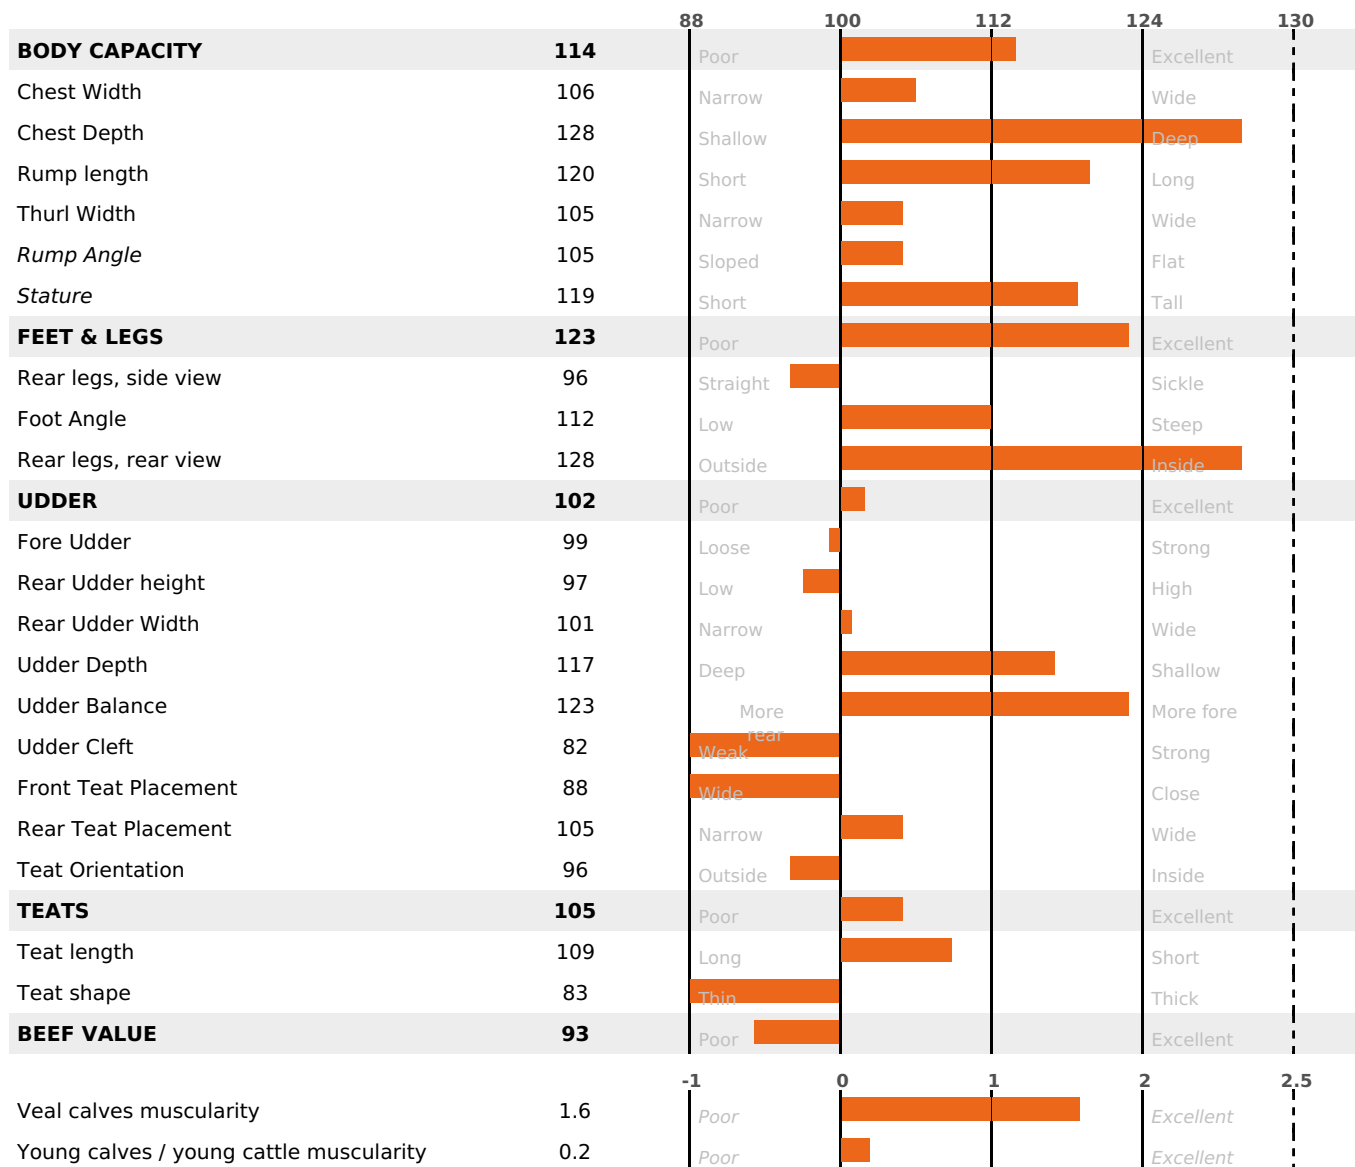

GRAZING

PRODUCTION

Milk Synthesis **+15**

372 daughter(s) - 315 Herd(s) - **Rel. 95%**

MILK	PROT. (KG)	FAT (KG)	PROT. (%)	FAT (%)	DIGER	K-CAS	B-CAS
+83	+8	+23	+0.09	+0.29	1.6	BB	A2A2

FUNCTIONAL

MILCA : MIF / MTCP : MTF
MTETR : NC

CALV. EASE	D. CALV. EASE	CALF VIT	D. CALF VIT.
93	95	95	95

HEALTH

1.4

NEW

159 daughter(s) - 135 Herd(s) - **Reliability 84**

FR 2524484458 - N° 94066
 BREEDER : GAEC DU MOUREY
 DAM : HEMATITE
 6-303 9317KG 39,8 35,9