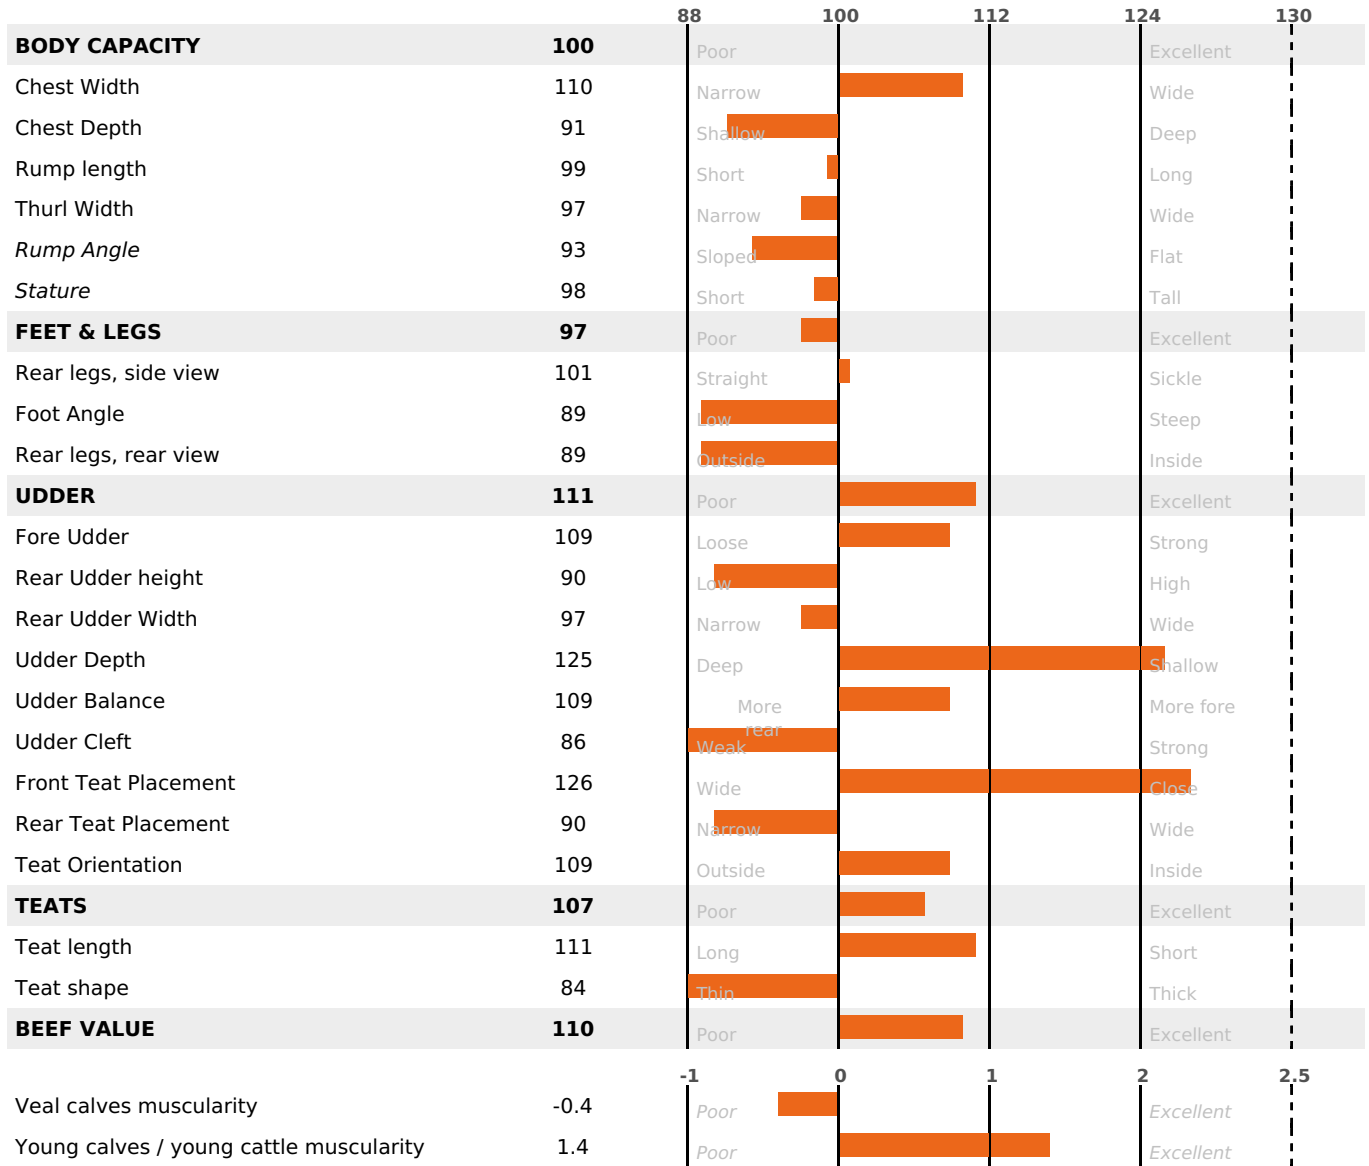

GRAZING

PRODUCTION

Milk Synthesis **+28**

745 daughter(s) - 611 Herd(s) - **Rel. 95%**

MILK	PROT. (KG)	FAT (KG)	PROT. (%)	FAT (%)	DIGER	K-CAS	B-CAS
+589	+26	+13	+0.1	-0.14	-0.7	BB	A2A2

FUNCTIONAL

MILCA : MIF / MTCP : MTF
MTETR : NC

CALV. EASE	D. CALV. EASE	CALF VIT	D. CALF VIT.
95	95	95	95

HEALTH

1.8

NEW

260 daughter(s) - 219 Herd(s) - **Reliability 88**

FR 6363267545 - N° 92557
 BREEDER : GAEC DE RIMAT
 DAM : JOIE
 1-305 7411KG 37 35,9