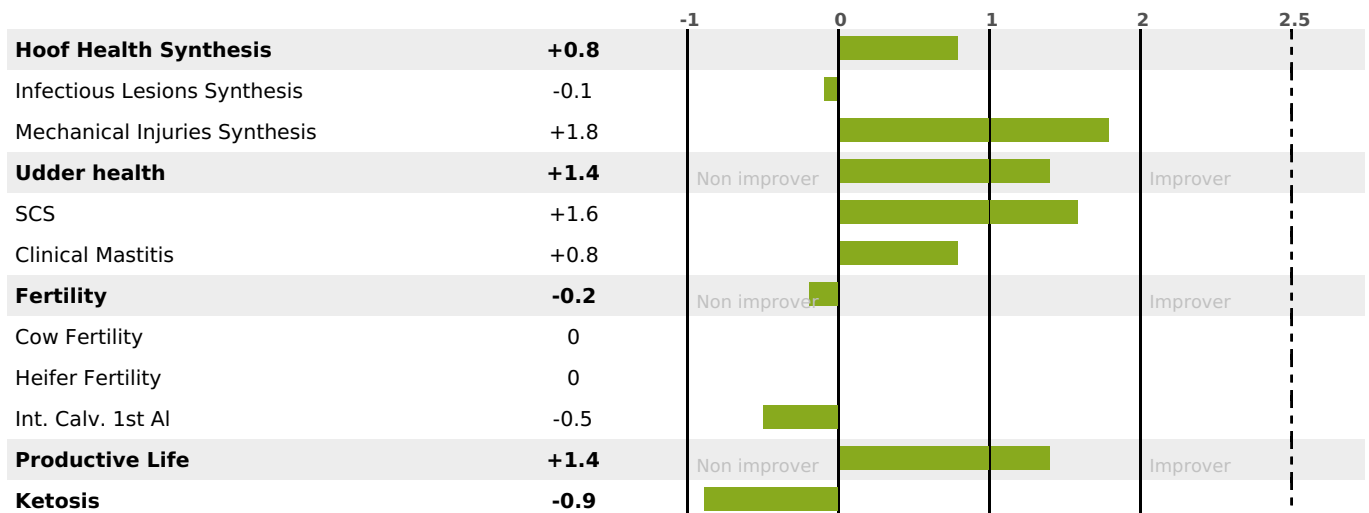

GRAZING

PRODUCTION

Milk Synthesis **+28**

745 daughter(s) - 611 Herd(s) - **Rel. 95%**

MILK	PROT. (KG)	FAT (KG)	PROT. (%)	FAT (%)	DIGER	K-CAS	B-CAS
+589	+26	+13	+0.1	-0.14	-0.7	BB	A2A2

FUNCTIONAL

MILCA : MIF / MTCP : MTF
MTETR : NC

CALV. EASE	D. CALV. EASE	CALF VIT	D. CALF VIT.
95	95	95	95

HEALTH

1.8

NEW

260 daughter(s) - 219 Herd(s) - **Reliability 88**

FR 6363267545 - N° 92557
 BREEDER : GAEC DE RIMAT
 DAM : JOIE
 1-305 7411KG 37 35,9