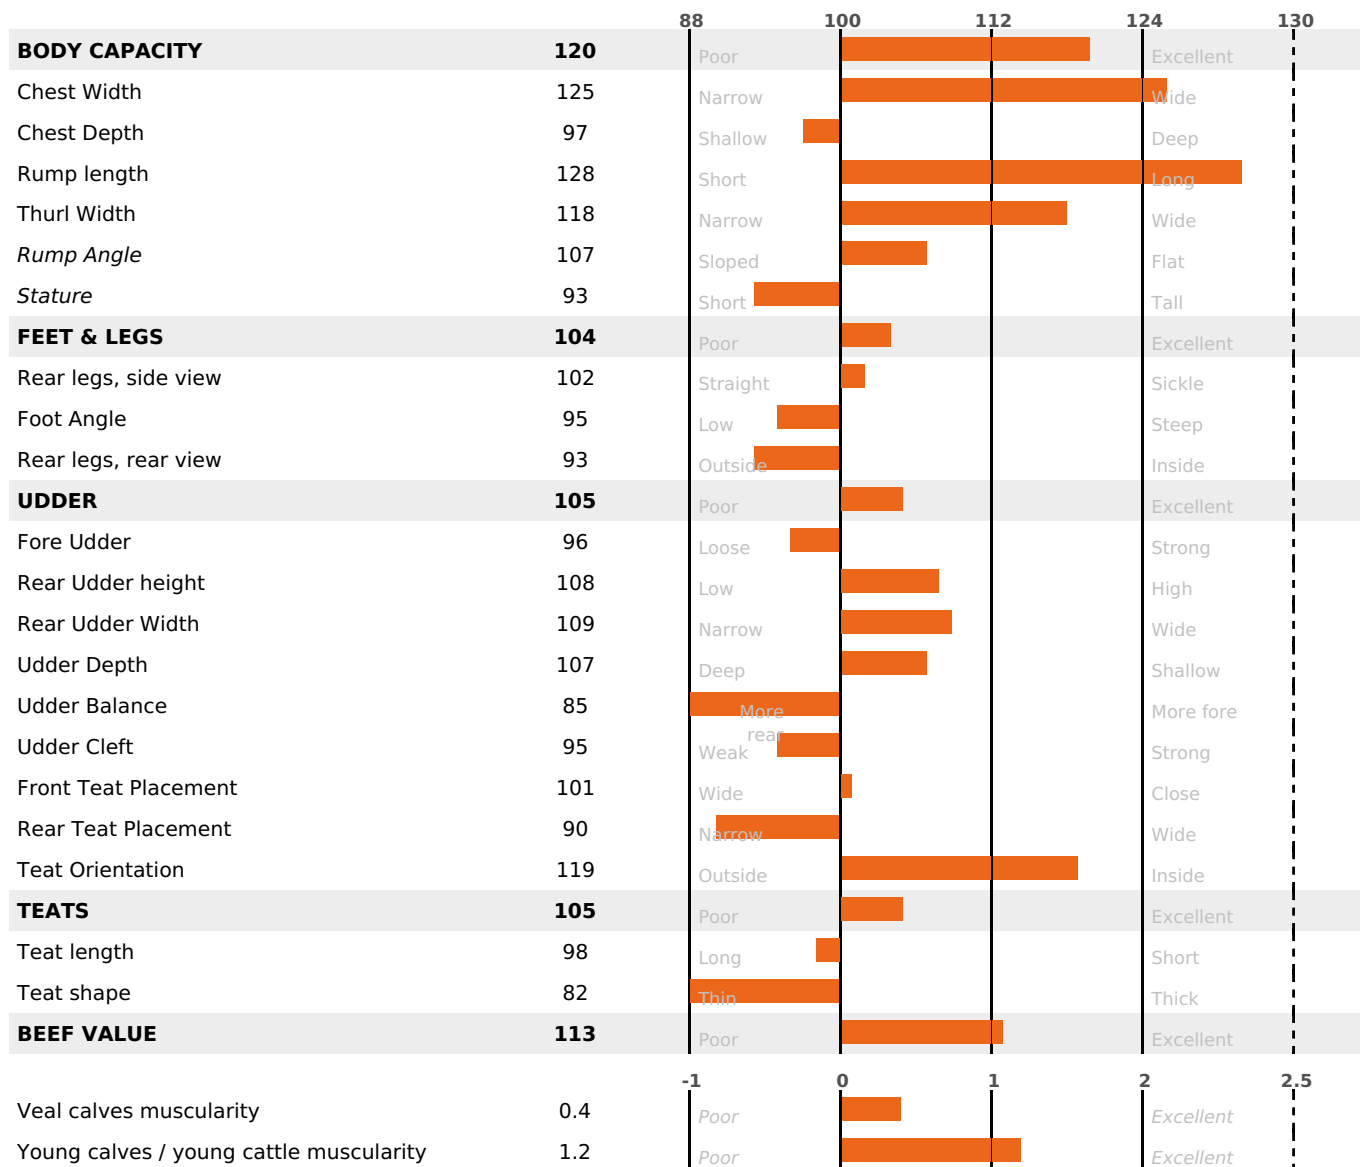

## PRODUCTION

Milk Synthesis **+34**

965 daughter(s) - 771 Herd(s) - **Rel. 95%**

MILK	PROT. (KG)	FAT (KG)	PROT. (%)	FAT (%)	DIGER	K-CAS	B-CAS
<b>+434</b>	<b>+28</b>	<b>+20</b>	<b>+0.2</b>	<b>+0.04</b>	<b>-1</b>	<b>BB</b>	<b>A2A2</b>

## FUNCTIONAL

MILCA : MIF / MTCP : MTF

MTETR : NC

CALV. EASE	D. CALV. EASE	CALF VIT	D. CALF VIT.
<b>95</b>	<b>95</b>	<b>95</b>	<b>95</b>

## HEALTH

0.8

NEW

332 daughter(s) - 265 Herd(s) - **Reliability 90**

FR 4970470559 - N° 93178  
 BREEDER : GAEC DE L'EPINETTE  
 DAM : IDILIQUE  
 5-300 8270KG 46,8 37,4