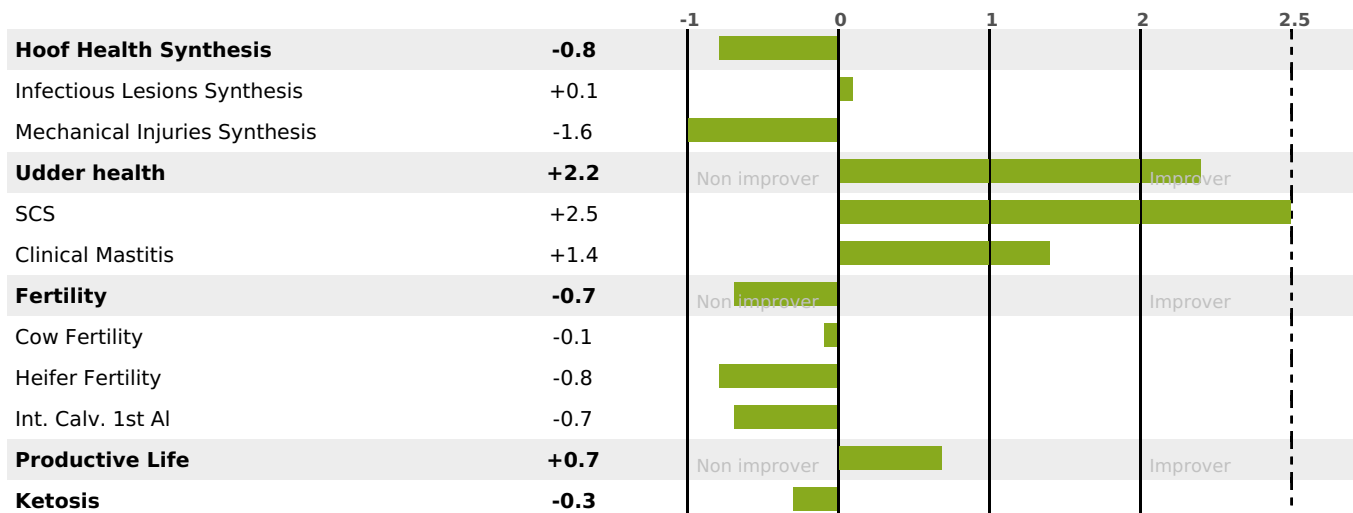

## FUNCTIONAL

MILCA : MIF / MTCP : MTF

MTETR : NC

CALV. EASE	D. CALV. EASE	CALF VIT	D. CALF VIT.
<b>95</b>	<b>95</b>	<b>95</b>	<b>95</b>

## HEALTH

0.8

NEW

332 daughter(s) - 265 Herd(s) - **Reliability 90**

FR 4970470559 - N° 93178  
 BREEDER : GAEC DE L'EPINETTE  
 DAM : IDILIQUE  
 5-300 8270KG 46,8 37,4