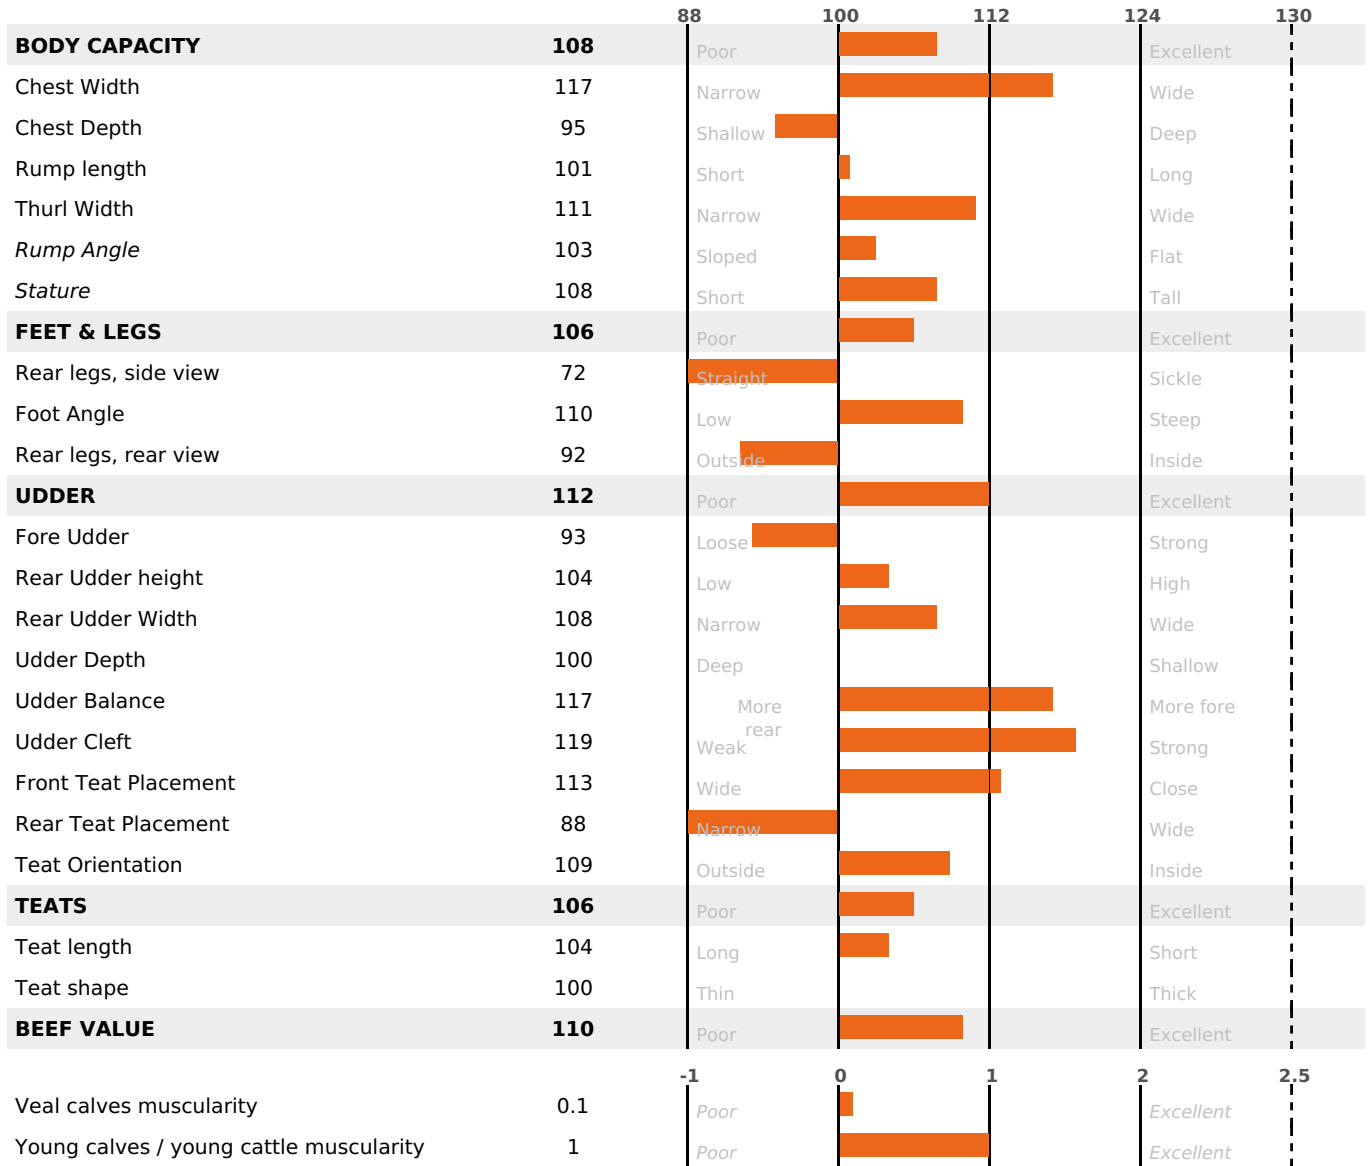

Milk Synthesis **+16**

845 daughter(s) - 627 Herd(s) - **Rel. 95%**

MILK	PROT. (KG)	FAT (KG)	PROT. (%)	FAT (%)	DIGER	K-CAS	B-CAS
+829	+20	0	-0.09	-0.48	-1.7	AB	A2A2

FUNCTIONAL

MILCA : MIF / MTCP : MTF
MTETR : NC

CALV. EASE	D. CALV. EASE	CALF VIT	D. CALF VIT.
57	95	95	95

HEALTH

374 daughter(s) - 291 Herd(s) - **Reliability 91**

FR 2520261573 - N° 94063
 BREEDER : M DAUDEY PATRICE
 DAM : LANCETTE
 2-295 9558KG 32,3 31,5