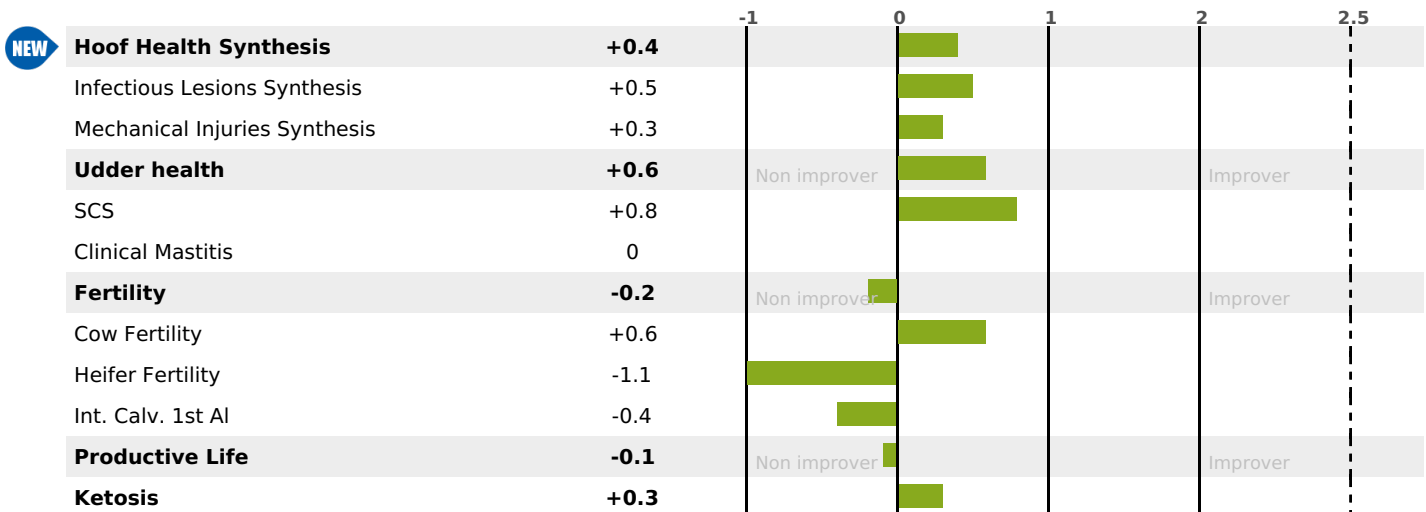

Milk Synthesis **+16**

845 daughter(s) - 627 Herd(s) - **Rel. 95%**

MILK	PROT. (KG)	FAT (KG)	PROT. (%)	FAT (%)	DIGER	K-CAS	B-CAS
+829	+20	0	-0.09	-0.48	-1.7	AB	A2A2

FUNCTIONAL

MILCA : MIF / MTCP : MTF
MTETR : NC

CALV. EASE	D. CALV. EASE	CALF VIT	D. CALF VIT.
57	95	95	95

HEALTH

374 daughter(s) - 291 Herd(s) - **Reliability 91**

FR 2520261573 - N° 94063
 BREEDER : M DAUDEY PATRICE
 DAM : LANCETTE
 2-295 9558KG 32,3 31,5